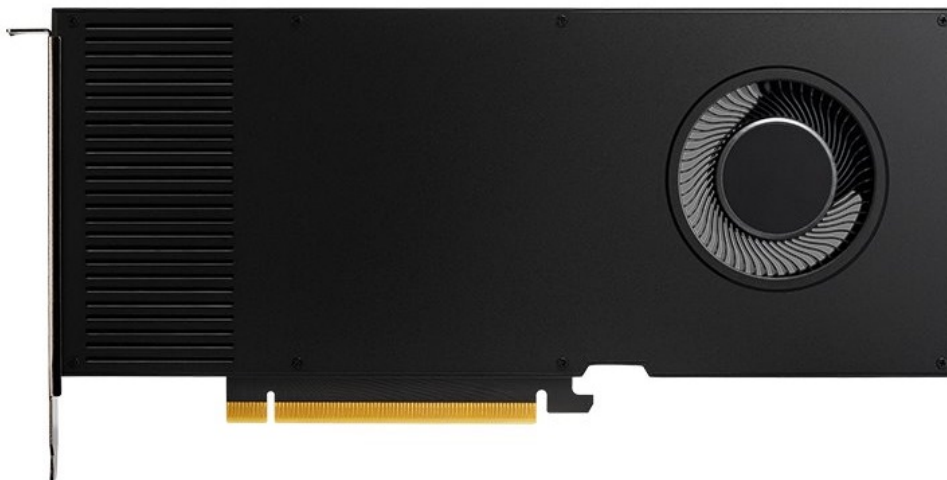

PNY NVIDIA RTX A4000 16GB

Cena celkem:	24 150 Kč (bez DPH: 19 959 Kč)
Kód zboží:	VGPNY2038
Part No.:	VCNRTXA4000-SB
Záruka:	36 měs.
Stav:	Nové zboží

Popis

PNY NVIDIA RTX A4000 - zažijte výkon aplikací naplno

Grafická karta PNY NVIDIA RTX A4000 s novou architekturou **NVIDIA Ampere** je navržena pro všechny profesionály napříč obory. NVIDIA Ampere přináší **vylepšený Ray-Tracing** v reálném čase, rychlejší umělou inteligenci a pokročilé grafické a výpočetní funkce, které usnadní činnost všem **tvůrcům, designérům, inženýrům a vědcům**. Technologii **RTX** podporuje postupně stále více a více profesionálních aplikací, zvyšuje se flexibilita využití a také akcelerace daného softwaru.

Kromě vyššího výkonu a rychlosti disponuje grafická karta PNY NVIDIA RTX A4000 **16 GB grafické paměti typu GDDR6**, které zvládnou každý úkol bez omezení. Grafická karta PNY NVIDIA RTX A4000 disponuje **RT jádry** pro zrychlení vykreslování obsahu ve fotorealistické kvalitě a **až 2x rychleji než předchozí generace**. **Tensor jádra** urychlují pracovní postupy, zlepšují AI a celkovou činnost.

DisplayPort s Audio

HDCP 2.2

Shader Model 5.1

OpenGL 4.6

DirectX 12

Vulkan 1.2

Max rozlišení - 7680 x 4320

Podpora DisplayPort 1.4