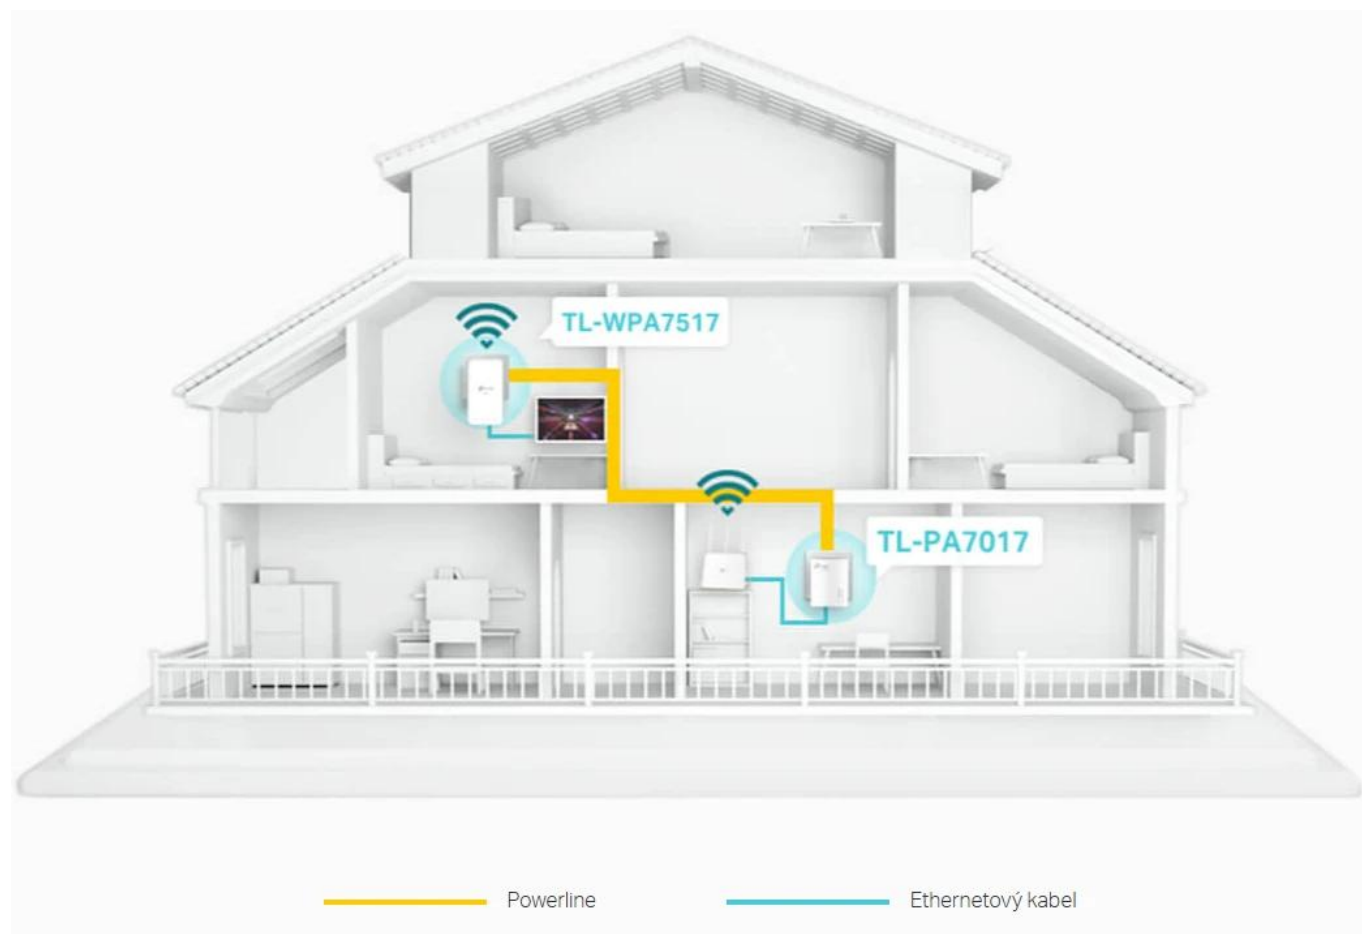

### TP-Link TL-WPA7517 KIT - Sada adaptérů AV1000 Gigabit Powerline AC Wi-Fi

- **HomePlug AV standard** - Poskytuje uživatelům stabilní a vysokorychlostní přenos dat rychlostí až 1 000 Mbit/s na vzdálenost až 300 metrů
- **Dvoupásmová Wi-Fi síť 802.11ac** - Dvoupásmová síť Wi-Fi AC750 (433 Mbit/s v pásmu 5 GHz a 300 Mbit/s v pásmu 2,4 GHz)
- **Automatická synchronizace Wi-Fi** - Jednoduše zkopíruje nastavení Wi-Fi sítě routeru
- **Gigabitový ethernetový port** - Poskytuje spolehlivé vysokorychlostní kabelové připojení
- **Zapojte, spárujte a používejte** - Rychle vytvoří zabezpečenou síť Powerline
- **EasyMesh kompatibilní** - Flexibilně vytváří Mesh síť pro bezproblémové pokrytí celého domova

#### Rozšiřte kabelovou a bezdrátovou síť pomocí existující elektroinstalace

Sada adaptérů TL-WPA7517 KIT promění vaši existující domácí elektroinstalaci na gigabitovou síť a umožní přivést kabelovou i bezdrátovou síť všude tam, kde je elektrická zásuvka.

Bez nutnosti vrtání nebo instalace nových kabelů - síť projde zdí i podlahou. Rozšiřte pokrytí přidáním dalších opakovačů

signálu. Adaptéry Powerline musí být nasazeny v sadě dvou nebo více zařízení a být připojeny ke stejnému elektrickému obvodu.