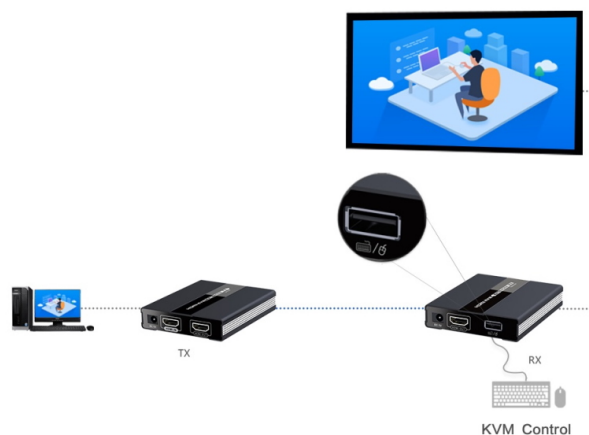

24 měs.

Stav:

Nové zboží

Popis**PremiumCord HDMI KVM extender s USB**

Zařízení umožňuje po jednom síťovém kabelu **bez zpoždění přenést HDMI Full HD 1080p signál a USB** až na vzdálenost 60 m.

- KVM extender (Keyboard, Video and Mouse) umožňuje přenést společně signál na větší vzdálenost a vzdáleně ovládat počítač nebo server.
- Podporuje Full HD 1080p přenos až na 60 m (při použití kvalitního UTP kabelu Cat6 s měděnými vodiči AWG23).
- Pro propojení doporučujeme kvalitní UTP kabel kategorie Cat5e/6/7 (nejlépe AWG23, nemusí být stíněný).
- Vysílač a přijímač je třeba propojit kvalitním Cat6/Cat5e kabelem. Obě jednotky mají propojovací konektor RJ-45.
- Vysílač má jeden vstupní HDMI konektor a jeden lokální HDMI výstup. Přijímač má jeden HDMI výstup pro vzdálený monitor.
- Extender přenáší také USB, vysílač má jeden USB pro zapojení do počítače. Přijímač má dva USB konektory pro zapojení například myši a klávesnice.
- Vysílač a přijímač jsou napájeny z přiložených napájecích adaptérů. Tento extender umožňuje napájení jen z jedné strany jedním adaptérem, jak je uvedeno v manuálu.

USB MIC

Keyboard

PS3

Mouse

Webcams

PC

- Podporovaná rozlišení: 720 x 576 při 50 Hz, 720 x 480 při 60 Hz, 1280 x 720 při 60 Hz, 1920 x 1080 při 60 Hz, 640 x 480 při 60 Hz, 800 x 600 při 60 Hz, 1024 x 768 při 60 Hz, 1280 x 800 při 60 Hz, 1280 x 1024 při 60 Hz, 1440 x 900 při 60 Hz
- Přenosový datový tok: 10,2 Gbps
- Kompatibilní s HDMI 1.3
- Podporuje HDCP 1.4
- Maximální dosah: 60 m při použití Cat6 kabelu AWG23
- Maximální dosah: 50 m při použití Cat5 kabelu AWG24
- Vstupní HDMI kabel max. 8 m při použití HDMI kabelu s vodiči AWG24
- Výstupní HDMI kabel max. 8 m při použití HDMI kabelu s vodiči AWG24

Balení: 1x vysílač, 1x přijímač, manuál, 1x napájecí adaptér DC 5 V (2 A)

ZÁKLADNÍ SPECIFIKACE

Technologie přenosu: HDMI 1.3, HDCP 1.4

Maximální vzdálenost přenosu: až 60 m při použití Cat6 kabelu (AWG23)