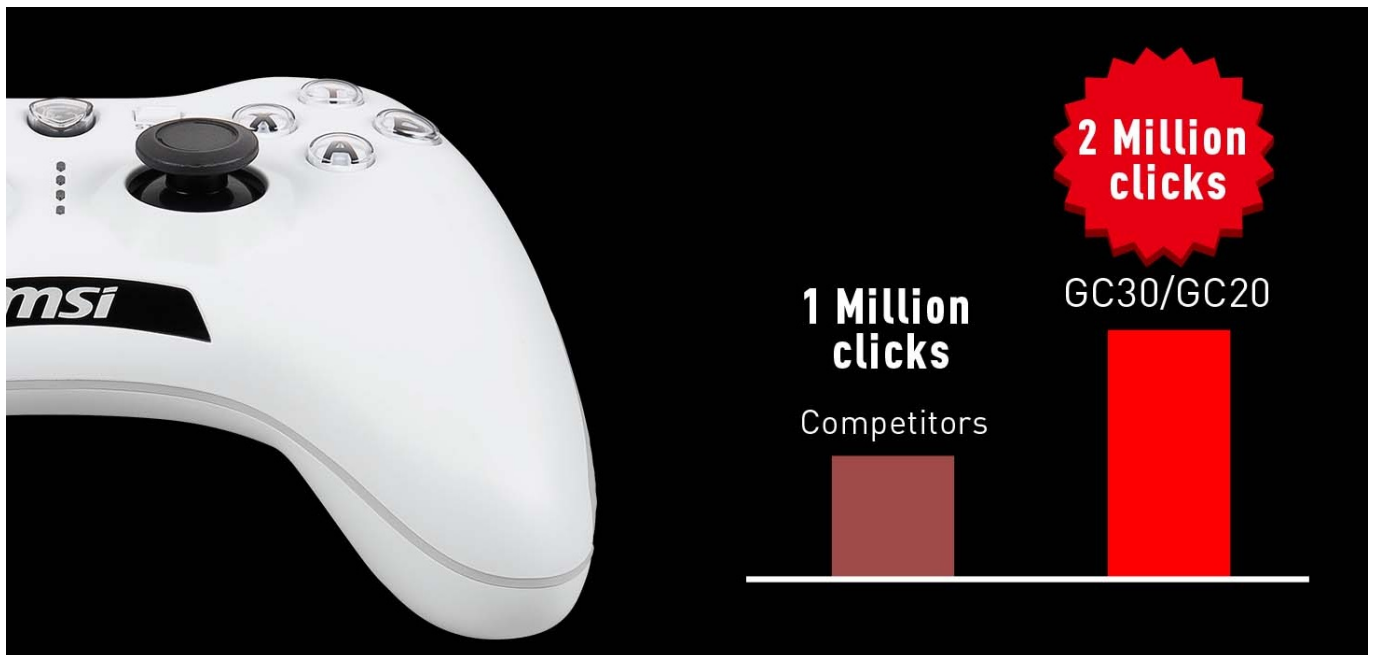

Precizní pohyb oceníte také při řízení vozů nebo ve sportovních hrách. V porovnání s jinými ovladači se modelová řada Force GC vyznačuje přítomností mimořádně odolných spínačů s **životností až 2 miliony stisknutí**. Ovladač je uvnitř osazen **duálním vibračním motorkem pro haptickou zpětnou vazbu** a ještě intenzivnější zážitky z hraní.