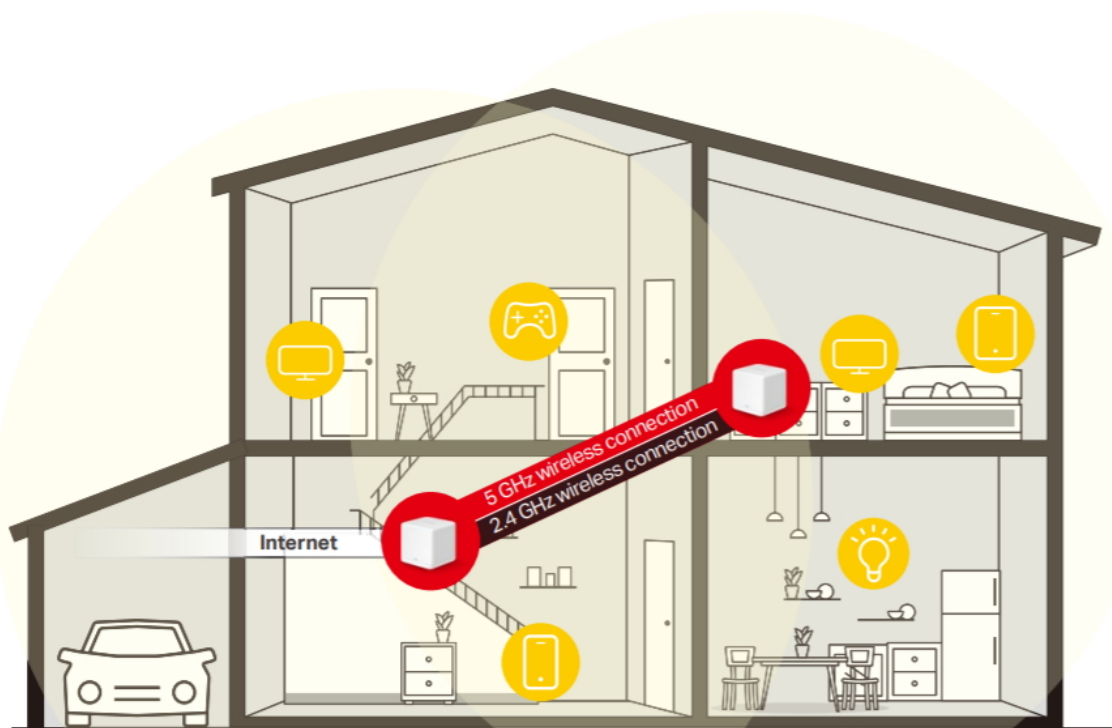

36 měs.

Stav:

Nové zboží

Popis

Mercusys Halo H30G 2 ks

Halo funguje jako unifikovaný systém, který poskytuje **dostatečné pokrytí signálem Wi-Fi** v každé části vašeho domova. Mercusys Mesh Technology poskytuje neuvěřitelně **rychlý a stabilní zážitek** z připojení. Zařízení se automaticky připojí k vysílači s nejsilnějším signálem a s nejvyšší kapacitou. Už **žádné čekání** při načítání a ukládání do mezipaměti při pohybu v domácnosti!

Jednotky poskytují díky integrovaným anténám a duální technologii Wi-Fi rychlost přenosu **až 400 Mb/s** pro pásmo 2,4 GHz a **až 867 Mb/s** pro pásmo 5 GHz. Třikrát vyšší propustnost díky technologii **802.11ac**, ve srovnání s předchozí generací Wi-Fi sítí, umožňuje udržet všechna vaše zařízení připojená při zachování maximální možné propustnosti. Pokud dojde k poruše jednotky v celém systému a dojde tak k odpojení dalšího vysílače od sítě, sama se okamžitě snaží vyhledat vhodnou náhradu, aby nedošlo k výpadku pokrytí. Pokud potřebujete pokrytí ještě rozšířit, stačí jednoduše dokoupit další jednotky.

Balení obsahuje **2 jednotky**.

Coverage up to **2,800 ft²**

True **Seamless Roaming**
Eliminates WiFi Dead-Zones

Smooth Streaming in Every Corner
Covers up to 2,800 ft² and eliminates WiFi dead zones

Connects up to **100 Devices**

Halo H30G
Fill Your Home with Mesh Wi-Fi

Non-Stop Entertainment
1.3 Gbps
Dual Band WiFi

MERCUSYS APP
Makes Setup Quick

Apartment Multi-Story House Ranch-Style House
Fits Any Type of Home

ZÁKLADNÍ SPECIFIKACE