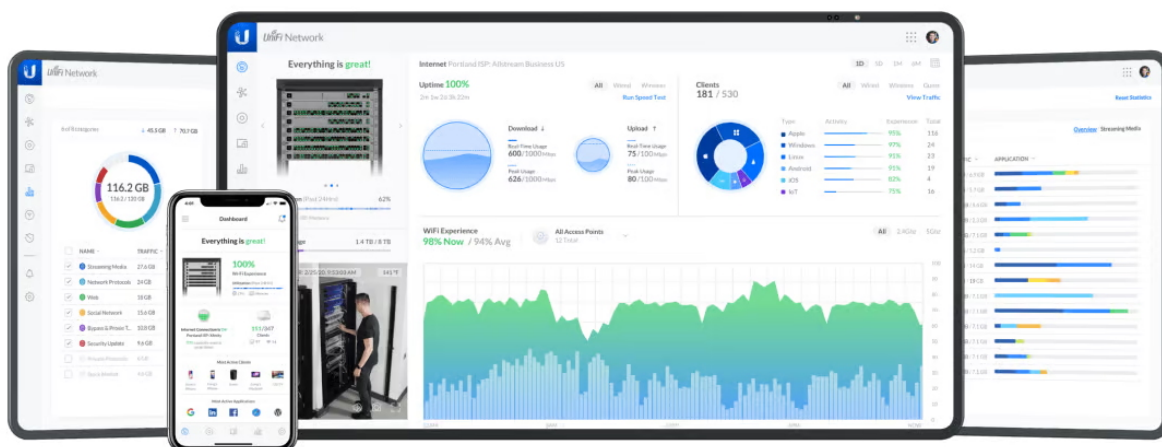

UBIQUITI UNIFI SWITCH ENTERPRISE XG 24

Cena celkem: **32 437 Kč**
(bez DPH: 26 808 Kč)

Kód zboží: NAPUBT1081

Part No.: USW-EnterpriseXG-24

Záruka: 26 měs.

Stav: Nové zboží

Popis

Ubiquiti UniFi Switch Enterprise XG 24

UniFi Switch Enterprise XG 24 je spolehlivý switch s **managementem** v profesionálním provedení. Jedná se o konfigurovatelný výkonný **L3 přepínač** s kapacitou **580 Gbps**, rychlostí směrování **431,52 Mpps** a **1,3" dotykovým** displejem.

Switch je osazen **24x 10G RJ-45** a **2x 25G SFP28 sloty** pro uplink. K dispozici je navíc také RPS DC vstup, který poskytuje **redundantní napájení**, pro případ výpadku primárního.

- 24x 10G RJ-45 port
- 2x 25G SFP28 slot
- 1,3" dotykový displej
- Kovové provedení (SGCC ocel)
- Redundantní napájení - UniFi SmartPower RPS DC vstup
- 1U Rackmountable (montážní sada je součástí)
- UniFi Network Application

Konfiguraci a správu UniFi zařízení umožňuje aplikace UniFi Network, která je předinstalovaná na **UniFi OS konzolích** (UniFi Dream Machine, Dream Router, Dream Wall, Express, Cloud Gateway Ultra atd.). Alternativou je volně dostupný software UniFi Network Server, určený pro instalaci na vlastní počítač nebo server (Windows, MacOS, Linux). Software UniFi Network Server je neustále vylepšován, a proto doporučujeme vždy používat aktuální verzi, kterou stahujete na stránkách Ubiquiti v sekci **Download**. Více informací o tomto produktu se dozvíte také na **školení Ubiquiti**.