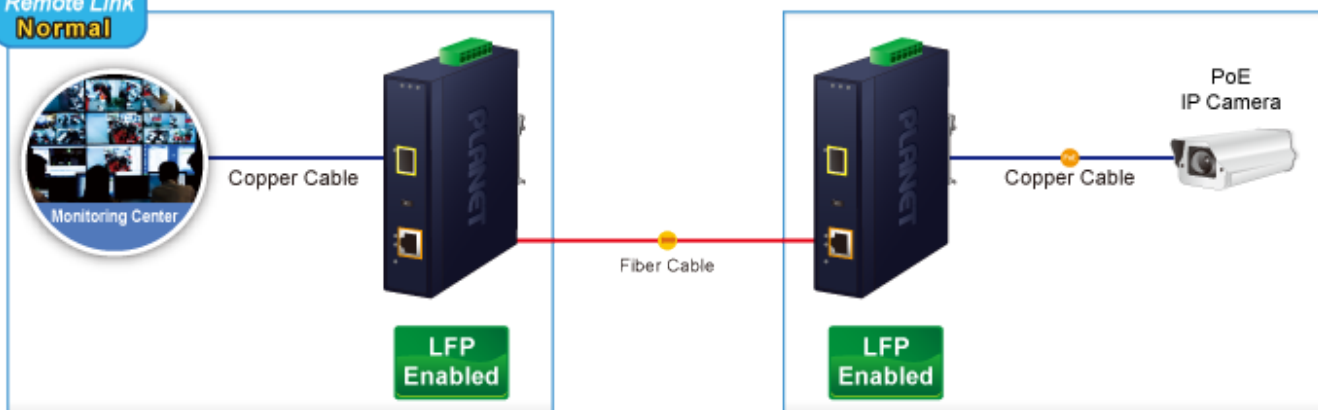

PLANET IGTP-802TS

Cena celkem:	4 042 Kč (bez DPH: 3 341 Kč)
Kód zboží:	NETPLA2409
Part No.:	IGTP-802TS
Záruka:	60 měs.
Stav:	Nové zboží

Popis

PLANET IGTP-802TS

Průmyslový konvertor kombinuje ethernetovou konverzi **1000Base-LX na 10/100/1000Base-T** s PoE+ injektorem 802.3at s výkonem **až 30 W** pro levné a efektivní rozšíření sítě. K dispozici je **jeden port SC (1000Base-X, singlemode, dosah až 20 km)** pro potřeby vaší sítě. Konvertor nabízí časově úsporné a cenově efektivní řešení pro uživatele a systémové integrátory, kteří rychle transformují svá sériová zařízení do sítě Ethernet bez nutnosti výměny stávajících sériových zařízení a softwarového systému.

Široký rozsah provozní teploty umožňuje umístit zařízení v téměř jakémkoliv obtížném prostředí. Kompaktní kovové pouzdro s krytím **IP30**, umožňuje montáž na lištu DIN, nebo na stěnu pro efektivní využití prostoru skříně. Napájení poskytuje integrovaný redundantní zdroj se širokým rozsahem napětí **DC 12-48 V / AC 24 V**, který je ideální pro provoz s vysokorychlostními aplikacemi vyžadujícími duální nebo záložní napájení.

ZÁKLADNÍ SPECIFIKACE

Fyzické vlastnosti:

Porty: 1x RJ-45 10/100/1000Base-T s PoE+ funkcí, 1x SC SM (1000Base-LX, 9/125µm)

Podpora přenosu: Frame 9KB

Provedení: DIN lišta, na zeď

Podpora OAM: ne

Napájení: 12-48 V DC, nebo 24 V AC, max. celkový příkon do 48 W (zdroj není součástí balení)

Ochrana: ESD do 6 kV

Provozní teplota: -40 až 75 °C

Rozměry: 135 x 87 x 32 mm

Hmotnosť: 416 g
Lze instalovať do šasi: ne

Remote Link
Normal

Remote Link
Broken

- 1000BASE-SX/LX Fiber Optic
- 1000BASE-T UTP
- 1000BASE-T UTP with PoE