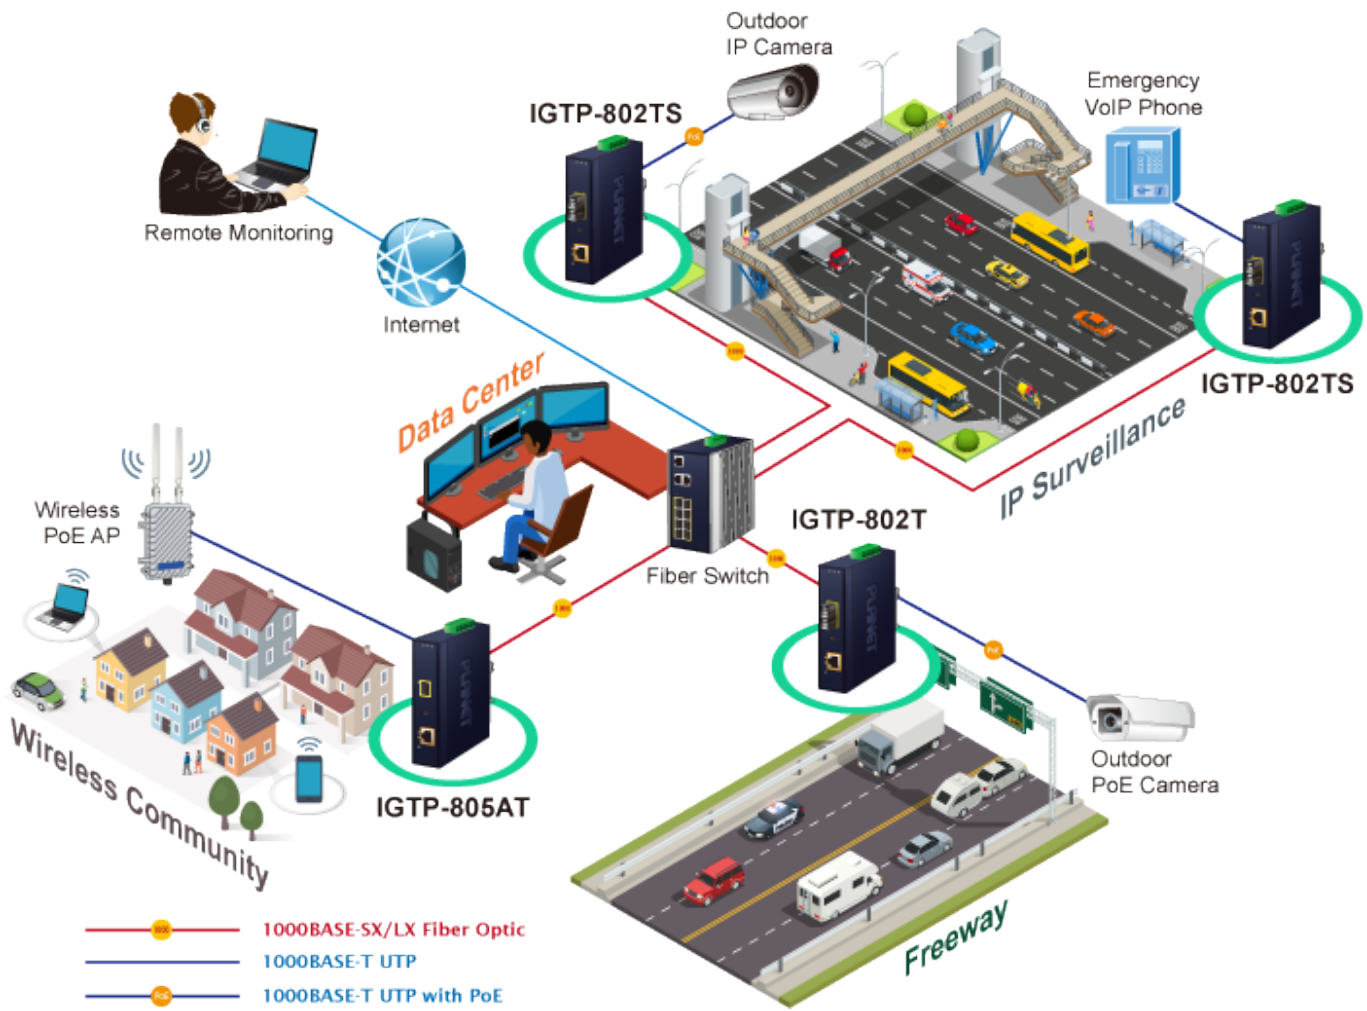

PLANET IGTP-802TS

Cena celkem:	4 042 Kč (bez DPH: 3 341 Kč)
Kód zboží:	NETPLA2409
Part No.:	IGTP-802TS
Záruka:	60 měs.
Stav:	Nové zboží

Popis

PLANET IGTP-802TS

Průmyslový konvertor kombinuje ethernetovou konverzi **1000Base-LX na 10/100/1000Base-T** s PoE+ injektorem 802.3at s výkonem **až 30 W** pro levné a efektivní rozšíření sítě. K dispozici je **jeden port SC (1000Base-X, singlemode, dosah až 20 km)** pro potřeby vaší sítě. Konvertor nabízí časově úsporné a cenově efektivní řešení pro uživatele a systémové integrátory, kteří rychle transformují svá sériová zařízení do sítě Ethernet bez nutnosti výměny stávajících sériových zařízení a softwarového systému.

Široký rozsah provozní teploty umožňuje umístit zařízení v téměř jakémkoliv obtížném prostředí. Kompaktní kovové pouzdro s krytím **IP30**, umožňuje montáž na lištu DIN, nebo na stěnu pro efektivní využití prostoru skříně. Napájení poskytuje integrovaný redundantní zdroj se širokým rozsahem napětí **DC 12-48 V / AC 24 V**, který je ideální pro provoz s vysokorychlostními aplikacemi vyžadujícími duální nebo záložní napájení.

Ochrana: ESD do 6 kV

Provozní teplota: -40 až 75 °C

Rozměry: 135 x 87 x 32 mm

Hmotnosť: 416 g
Lze instalovať do šasi: ne

Remote Link
Normal

Remote Link
Broken

- 1000BASE-SX/LX Fiber Optic
- 1000BASE-T UTP
- 1000BASE-T UTP with PoE