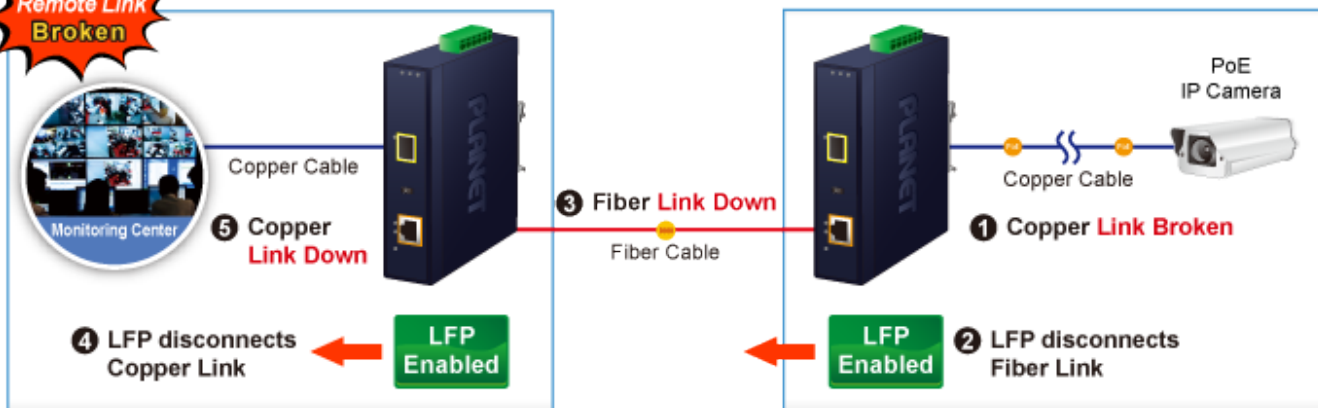

PLANET IGTP-802TS

Cena celkem:	4 042 Kč (bez DPH: 3 341 Kč)
Kód zboží:	NETPLA2409
Part No.:	IGTP-802TS
Záruka:	60 měs.
Stav:	Nové zboží

Popis

PLANET IGTP-802TS

Průmyslový konvertor kombinuje ethernetovou konverzi **1000Base-LX na 10/100/1000Base-T** s PoE+ injektorem 802.3at s výkonem **až 30 W** pro levné a efektivní rozšíření sítě. K dispozici je **jeden port SC (1000Base-X, singlemode, dosah až 20 km)** pro potřeby vaší sítě. Konvertor nabízí časově úsporné a cenově efektivní řešení pro uživatele a systémové integrátory, kteří rychle transformují svá sériová zařízení do sítě Ethernet bez nutnosti výměny stávajících sériových zařízení a softwarového systému.

Široký rozsah provozní teploty umožňuje umístit zařízení v téměř jakémkoliv obtížném prostředí. Kompaktní kovové pouzdro s krytím **IP30**, umožňuje montáž na lištu DIN, nebo na stěnu pro efektivní využití prostoru skříně. Napájení poskytuje integrovaný redundantní zdroj se širokým rozsahem napětí **DC 12-48 V / AC 24 V**, který je ideální pro provoz s vysokorychlostními aplikacemi vyžadujícími duální nebo záložní napájení.

ZÁKLADNÍ SPECIFIKACE

Fyzické vlastnosti:

Porty: 1x RJ-45 10/100/1000Base-T s PoE+ funkcí, 1x SC SM (1000Base-LX, 9/125µm)

Podpora přenosu: Frame 9KB

Provedení: DIN lišta, na zeď

Podpora OAM: ne

Napájení: 12-48 V DC, nebo 24 V AC, max. celkový příkon do 48 W (zdroj není součástí balení)

Ochrana: ESD do 6 kV

Provozní teplota: -40 až 75 °C

Rozměry: 135 x 87 x 32 mm

Hmotnosť: 416 g
Lze instalovať do šasi: ne

Remote Link
Normal

Remote Link
Broken

- 1000BASE-SX/LX Fiber Optic
- 1000BASE-T UTP
- 1000BASE-T UTP with PoE