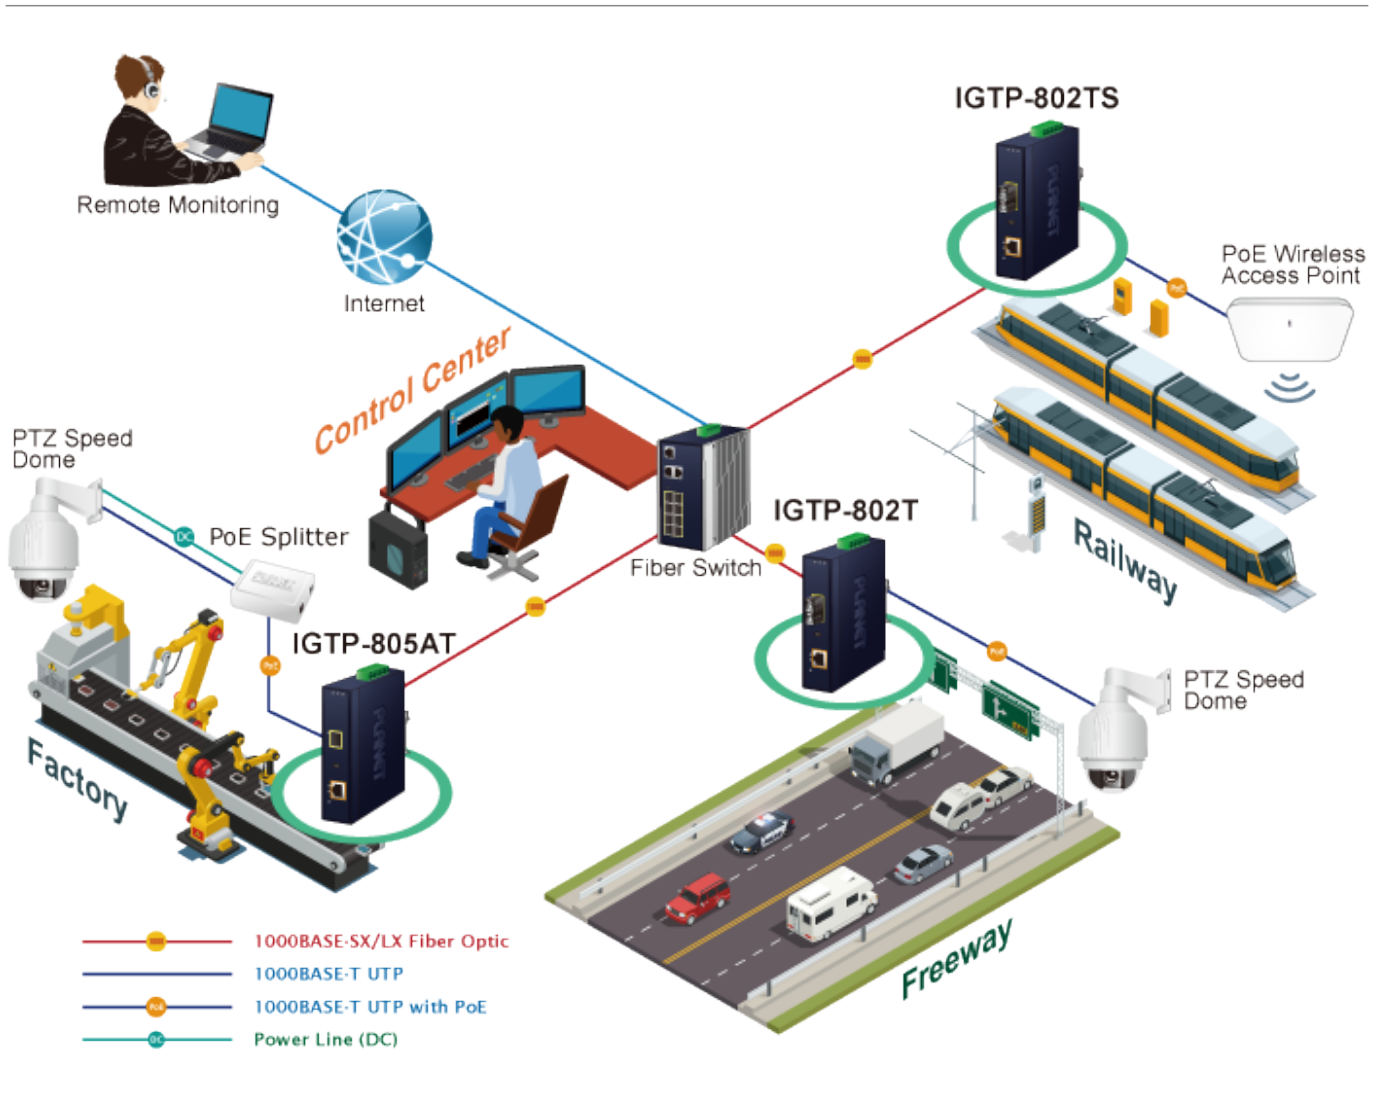

PLANET IGTP-802TS

Cena celkem:	4 042 Kč (bez DPH: 3 341 Kč)
Kód zboží:	NETPLA2409
Part No.:	IGTP-802TS
Záruka:	60 měs.
Stav:	Nové zboží

Popis

PLANET IGTP-802TS

Průmyslový konvertor kombinuje ethernetovou konverzi **1000Base-LX na 10/100/1000Base-T** s PoE+ injektorem 802.3at s výkonem **až 30 W** pro levné a efektivní rozšíření sítě. K dispozici je **jeden port SC (1000Base-X, singlemode, dosah až 20 km)** pro potřeby vaší sítě. Konvertor nabízí časově úsporné a cenově efektivní řešení pro uživatele a systémové integrátory, kteří rychle transformují svá sériová zařízení do sítě Ethernet bez nutnosti výměny stávajících sériových zařízení a softwarového systému.

Široký rozsah provozní teploty umožňuje umístit zařízení v téměř jakémkoliv obtížném prostředí. Kompaktní kovové pouzdro s krytím **IP30**, umožňuje montáž na lištu DIN, nebo na stěnu pro efektivní využití prostoru skříně. Napájení poskytuje integrovaný redundantní zdroj se širokým rozsahem napětí **DC 12-48 V / AC 24 V**, který je ideální pro provoz s vysokorychlostními aplikacemi vyžadujícími duální nebo záložní napájení.

ZÁKLADNÍ SPECIFIKACE

Fyzické vlastnosti:

Porty: 1x RJ-45 10/100/1000Base-T s PoE+ funkcí, 1x SC SM (1000Base-LX, 9/125µm)

Podpora přenosu: Frame 9KB

Provedení: DIN lišta, na zeď

Podpora OAM: ne

Napájení: 12-48 V DC, nebo 24 V AC, max. celkový příkon do 48 W (zdroj není součástí balení)

Ochrana: ESD do 6 kV

Provozní teplota: -40 až 75 °C

Rozměry: 135 x 87 x 32 mm

Hmotnosť: 416 g
Lze instalovať do šasi: ne

Remote Link
Normal

Remote Link
Broken

- 1000BASE-SX/LX Fiber Optic
- 1000BASE-T UTP
- 1000BASE-T UTP with PoE