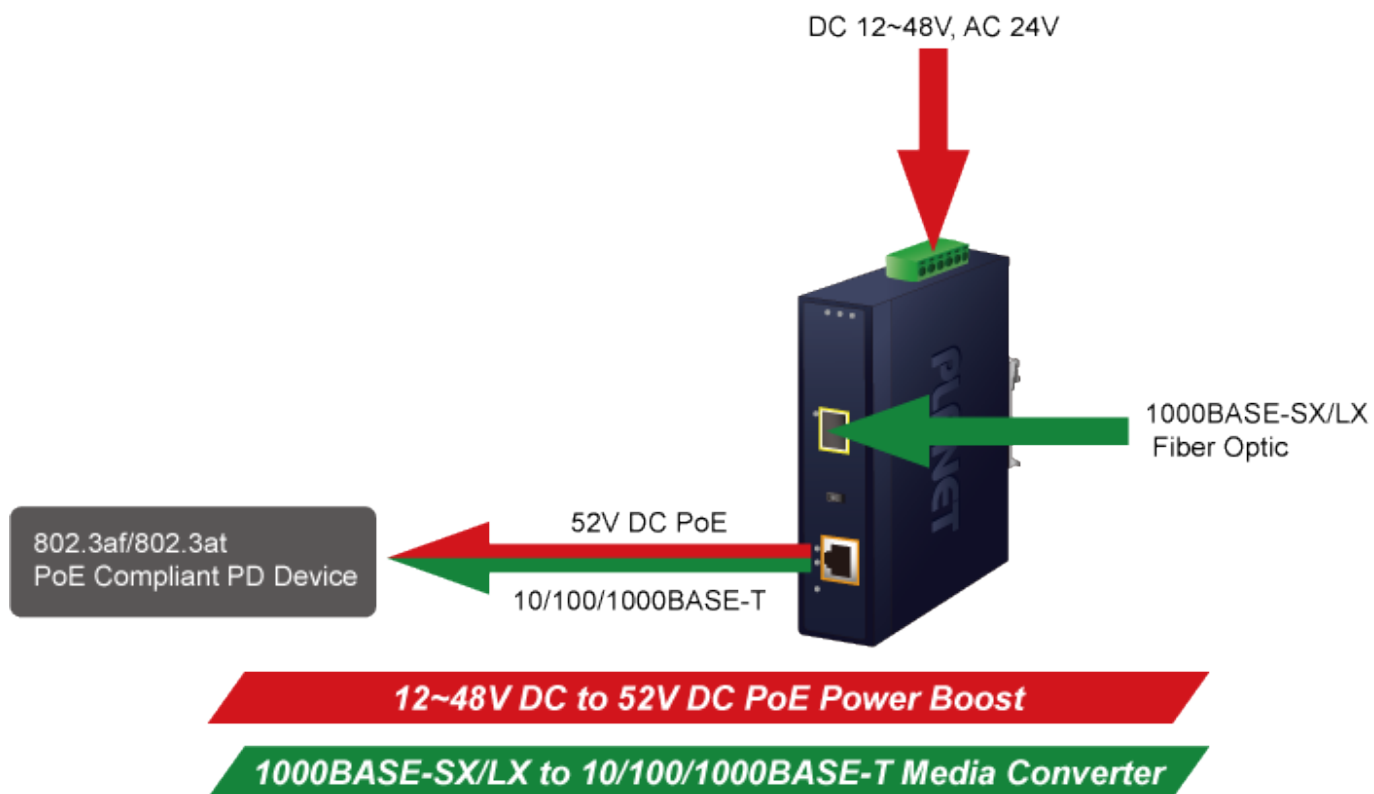

PLANET IGTP-802TS

Cena celkem:	4 042 Kč (bez DPH: 3 341 Kč)
Kód zboží:	NETPLA2409
Part No.:	IGTP-802TS
Záruka:	60 měs.
Stav:	Nové zboží

Popis

PLANET IGTP-802TS

Průmyslový konvertor kombinuje ethernetovou konverzi **1000Base-LX na 10/100/1000Base-T** s PoE+ injektorem 802.3at s výkonem **až 30 W** pro levné a efektivní rozšíření sítě. K dispozici je **jeden port SC (1000Base-X, singlemode, dosah až 20 km)** pro potřeby vaší sítě. Konvertor nabízí časově úsporné a cenově efektivní řešení pro uživatele a systémové integrátory, kteří rychle transformují svá sériová zařízení do sítě Ethernet bez nutnosti výměny stávajících sériových zařízení a softwarového systému.

Široký rozsah provozní teploty umožňuje umístit zařízení v téměř jakémkoliv obtížném prostředí. Kompaktní kovové pouzdro s krytím **IP30**, umožňuje montáž na lištu DIN, nebo na stěnu pro efektivní využití prostoru skříně. Napájení poskytuje integrovaný redundantní zdroj se širokým rozsahem napětí **DC 12-48 V / AC 24 V**, který je ideální pro provoz s vysokorychlostními aplikacemi vyžadujícími duální nebo záložní napájení.

ZÁKLADNÍ SPECIFIKACE

Fyzické vlastnosti:

Porty: 1x RJ-45 10/100/1000Base-T s PoE+ funkcí, 1x SC SM (1000Base-LX, 9/125µm)

Podpora přenosu: Frame 9KB

Provedení: DIN lišta, na zeď

Podpora OAM: ne

Napájení: 12-48 V DC, nebo 24 V AC, max. celkový příkon do 48 W (zdroj není součástí balení)

Ochrana: ESD do 6 kV

Provozní teplota: -40 až 75 °C

Rozměry: 135 x 87 x 32 mm

Hmotnosť: 416 g
Lze instalovať do šasi: ne

Remote Link
Normal

Remote Link
Broken

- 1000BASE-SX/LX Fiber Optic
- 1000BASE-T UTP
- 1000BASE-T UTP with PoE