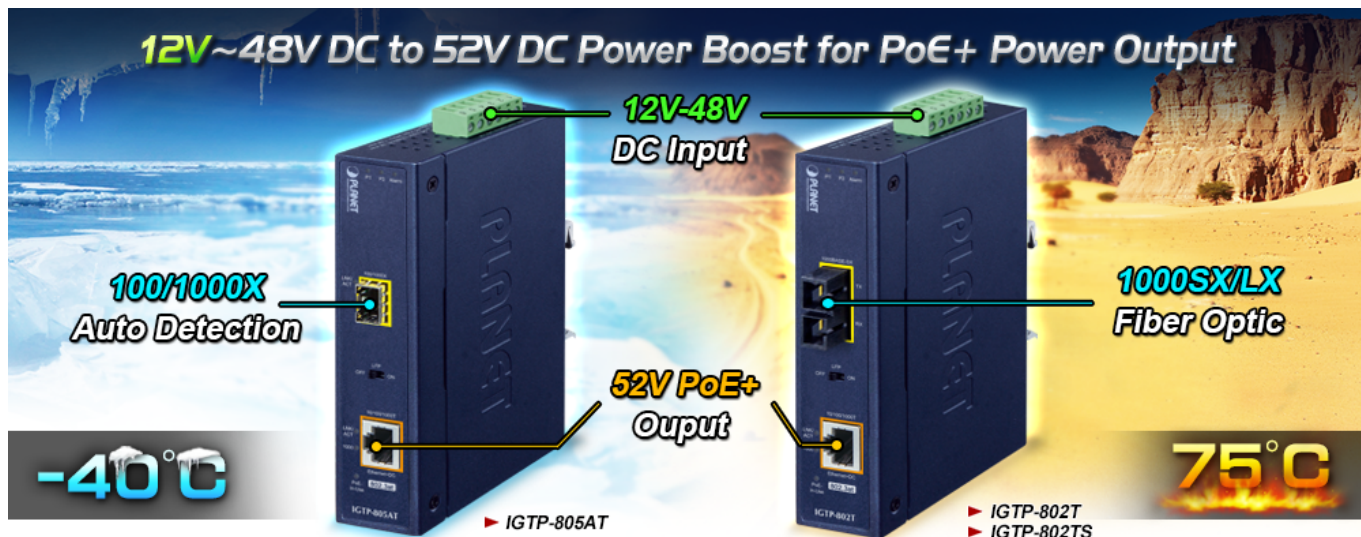

PLANET IGTP-802TS

Cena celkem:	4 042 Kč (bez DPH: 3 341 Kč)
Kód zboží:	NETPLA2409
Part No.:	IGTP-802TS
Záruka:	60 měs.
Stav:	Nové zboží

Popis

PLANET IGTP-802TS

Průmyslový konvertor kombinuje ethernetovou konverzi **1000Base-LX na 10/100/1000Base-T** s PoE+ injektorem 802.3at s výkonem **až 30 W** pro levné a efektivní rozšíření sítě. K dispozici je **jeden port SC (1000Base-X, singlemode, dosah až 20 km)** pro potřeby vaší sítě. Konvertor nabízí časově úsporné a cenově efektivní řešení pro uživatele a systémové integrátory, kteří rychle transformují svá sériová zařízení do sítě Ethernet bez nutnosti výměny stávajících sériových zařízení a softwarového systému.

Široký rozsah provozní teploty umožňuje umístit zařízení v téměř jakémkoliv obtížném prostředí. Kompaktní kovové pouzdro s krytím **IP30**, umožňuje montáž na lištu DIN, nebo na stěnu pro efektivní využití prostoru skříně. Napájení poskytuje integrovaný redundantní zdroj se širokým rozsahem napětí **DC 12-48 V / AC 24 V**, který je ideální pro provoz s vysokorychlostními aplikacemi vyžadujícími duální nebo záložní napájení.

ZÁKLADNÍ SPECIFIKACE

Fyzické vlastnosti:

Porty: 1x RJ-45 10/100/1000Base-T s PoE+ funkcí, 1x SC SM (1000Base-LX, 9/125µm)

Podpora přenosu: Frame 9KB

Provedení: DIN lišta, na zeď

Podpora OAM: ne

Napájení: 12-48 V DC, nebo 24 V AC, max. celkový příkon do 48 W (zdroj není součástí balení)

Ochrana: ESD do 6 kV

Provozní teplota: -40 až 75 °C

Rozměry: 135 x 87 x 32 mm

Hmotnosť: 416 g
Lze instalovať do šasi: ne

Remote Link
Normal

Remote Link
Broken

- 1000BASE-SX/LX Fiber Optic
- 1000BASE-T UTP
- 1000BASE-T UTP with PoE