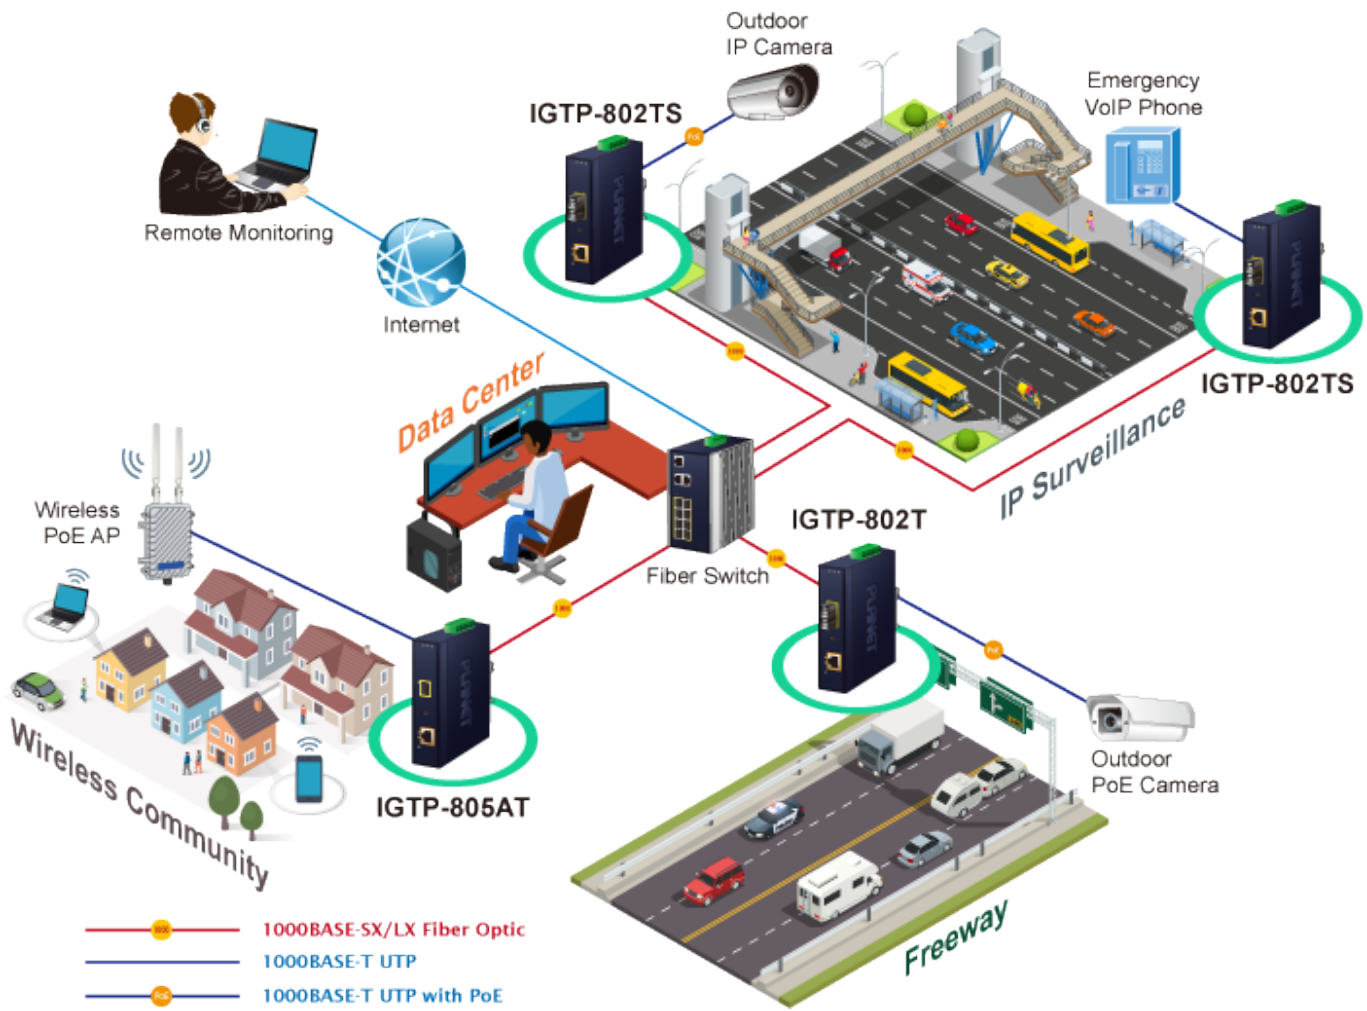

PLANET IGTP-802T

Cena celkem:	3 951 Kč (bez DPH: 3 265 Kč)
Kód zboží:	NETPLA2408
Part No.:	IGTP-802T
Záruka:	60 měs.
Stav:	Nové zboží

Popis

PLANET IGTP-802T

Průmyslový konvertor kombinuje ethernetovou konverzi **1000Base-SX na 10/100/1000Base-T** s PoE+ injektorem 802.3at s výkonem **až 30 W** pro levné a efektivní rozšíření sítě. K dispozici je **jeden port SC (1000Base-X, multimode, dosah až 550 m)** pro potřeby vaší sítě. Konvertor nabízí časově úsporné a cenově efektivní řešení pro uživatele a systémové integrátory, kteří rychle transformují svá sériová zařízení do sítě Ethernet bez nutnosti výměny stávajících sériových zařízení a softwarového systému.

Široký rozsah provozní teploty umožňuje umístit zařízení v téměř jakémkoliv obtížném prostředí. Kompaktní kovové pouzdro s krytím **IP30**, umožňuje montáž na lištu DIN, nebo na stěnu pro efektivní využití prostoru skříně. Napájení poskytuje integrovaný redundantní zdroj se širokým rozsahem napětí **DC 12-48 V / AC 24 V**, který je ideální pro provoz s vysokorychlostními aplikacemi vyžadujícími duální nebo záložní napájení.

Napájení: 12-48 V DC, nebo 24 V AC, max. celkový příkon do 48 W (zdroj není součástí balení)

Ochrana: ESD do 6 kV

Provozní teplota: -40 až 75 °C

Rozměry: 135 x 87 x 32 mm

Hmotnosť: 416 g
Lze instalovať do šasi: ne

Remote Link
Normal

Remote Link
Broken

-  1000BASE-SX/LX Fiber Optic
-  1000BASE-T UTP
-  1000BASE-T UTP with PoE