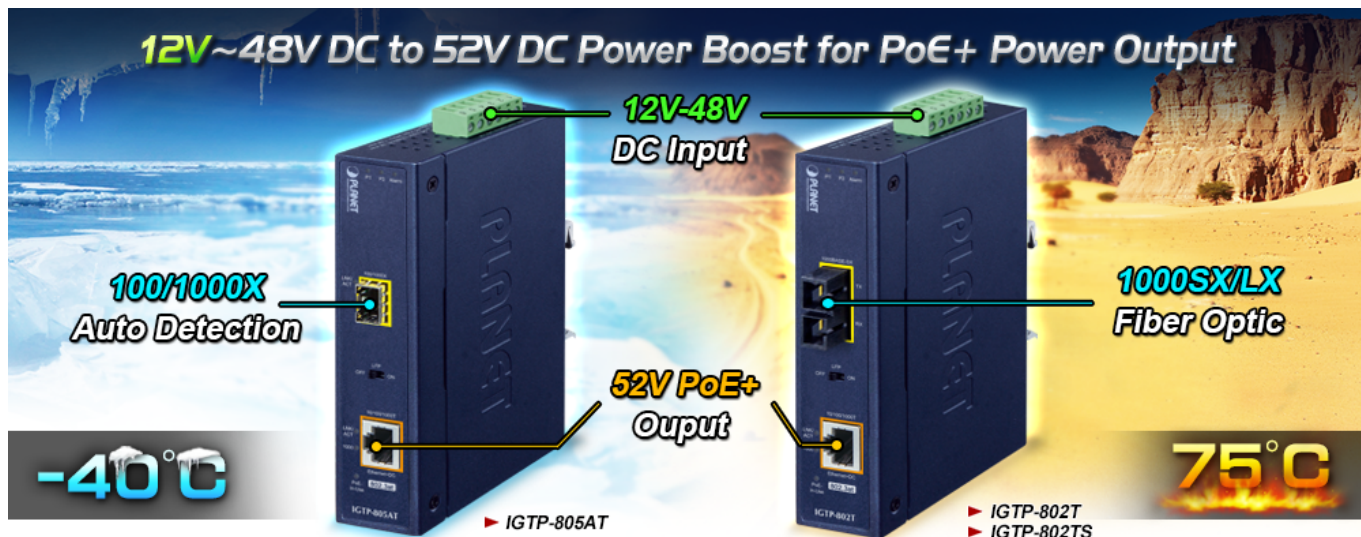

PLANET IGTP-802T

Cena celkem:	3 951 Kč (bez DPH: 3 265 Kč)
Kód zboží:	NETPLA2408
Part No.:	IGTP-802T
Záruka:	60 měs.
Stav:	Nové zboží

Popis

PLANET IGTP-802T

Průmyslový konvertor kombinuje ethernetovou konverzi **1000Base-SX na 10/100/1000Base-T** s PoE+ injektorem 802.3at s výkonem **až 30 W** pro levné a efektivní rozšíření sítě. K dispozici je **jeden port SC (1000Base-X, multimode, dosah až 550 m)** pro potřeby vaší sítě. Konvertor nabízí časově úsporné a cenově efektivní řešení pro uživatele a systémové integrátory, kteří rychle transformují svá sériová zařízení do sítě Ethernet bez nutnosti výměny stávajících sériových zařízení a softwarového systému.

Široký rozsah provozní teploty umožňuje umístit zařízení v téměř jakémkoliv obtížném prostředí. Kompaktní kovové pouzdro s krytím **IP30**, umožňuje montáž na lištu DIN, nebo na stěnu pro efektivní využití prostoru skříně. Napájení poskytuje integrovaný redundantní zdroj se širokým rozsahem napětí **DC 12-48 V / AC 24 V**, který je ideální pro provoz s vysokorychlostními aplikacemi vyžadujícími duální nebo záložní napájení.

ZÁKLADNÍ SPECIFIKACE

Fyzické vlastnosti:

Porty: 1x RJ-45 10/100/1000Base-T s PoE+ funkcí, 1x SC MM (1000Base-SX, 50/125µm, nebo 62,5/125µm)

Podpora přenosu: Frame 9KB

Provedení: DIN lišta, na zeď

Podpora OAM: ne

Napájení: 12-48 V DC, nebo 24 V AC, max. celkový příkon do 48 W (zdroj není součástí balení)

Ochrana: ESD do 6 kV

Provozní teplota: -40 až 75 °C

Rozměry: 135 x 87 x 32 mm

Hmotnosť: 416 g
Lze instalovať do šasi: ne