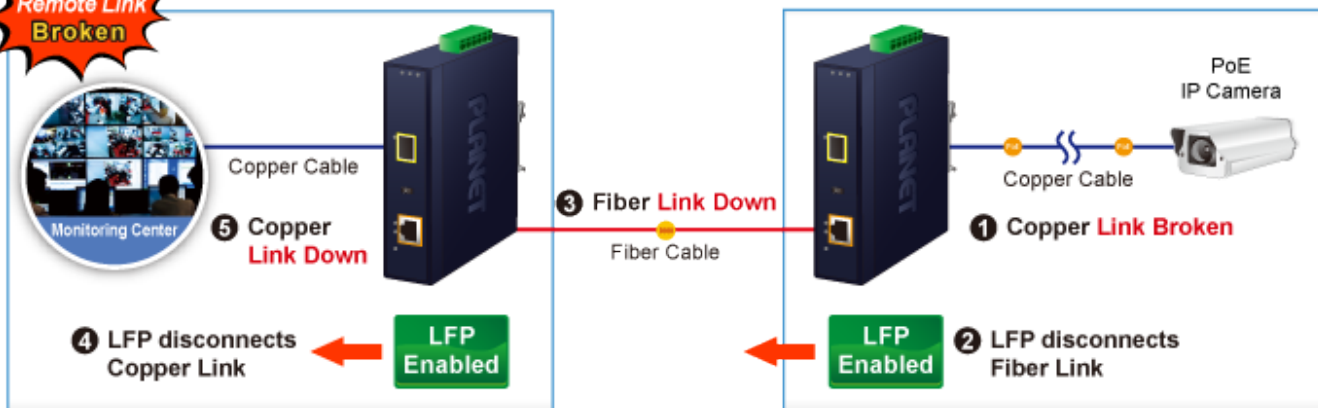

PLANET IGTP-802T

Cena celkem:	3 951 Kč (bez DPH: 3 265 Kč)
Kód zboží:	NETPLA2408
Part No.:	IGTP-802T
Záruka:	60 měs.
Stav:	Nové zboží

Popis

PLANET IGTP-802T

Průmyslový konvertor kombinuje ethernetovou konverzi **1000Base-SX na 10/100/1000Base-T** s PoE+ injektorem 802.3at s výkonem **až 30 W** pro levné a efektivní rozšíření sítě. K dispozici je **jeden port SC (1000Base-X, multimode, dosah až 550 m)** pro potřeby vaší sítě. Konvertor nabízí časově úsporné a cenově efektivní řešení pro uživatele a systémové integrátory, kteří rychle transformují svá sériová zařízení do sítě Ethernet bez nutnosti výměny stávajících sériových zařízení a softwarového systému.

Široký rozsah provozní teploty umožňuje umístit zařízení v téměř jakémkoliv obtížném prostředí. Kompaktní kovové pouzdro s krytím **IP30**, umožňuje montáž na lištu DIN, nebo na stěnu pro efektivní využití prostoru skříně. Napájení poskytuje integrovaný redundantní zdroj se širokým rozsahem napětí **DC 12-48 V / AC 24 V**, který je ideální pro provoz s vysokorychlostními aplikacemi vyžadujícími duální nebo záložní napájení.

ZÁKLADNÍ SPECIFIKACE

Fyzické vlastnosti:

Porty: 1x RJ-45 10/100/1000Base-T s PoE+ funkcí, 1x SC MM (1000Base-SX, 50/125µm, nebo 62,5/125µm)

Podpora přenosu: Frame 9KB

Provedení: DIN lišta, na zeď

Podpora OAM: ne

Remote Link
Normal

Remote Link
Broken

-  1000BASE-SX/LX Fiber Optic
-  1000BASE-T UTP
-  1000BASE-T UTP with PoE