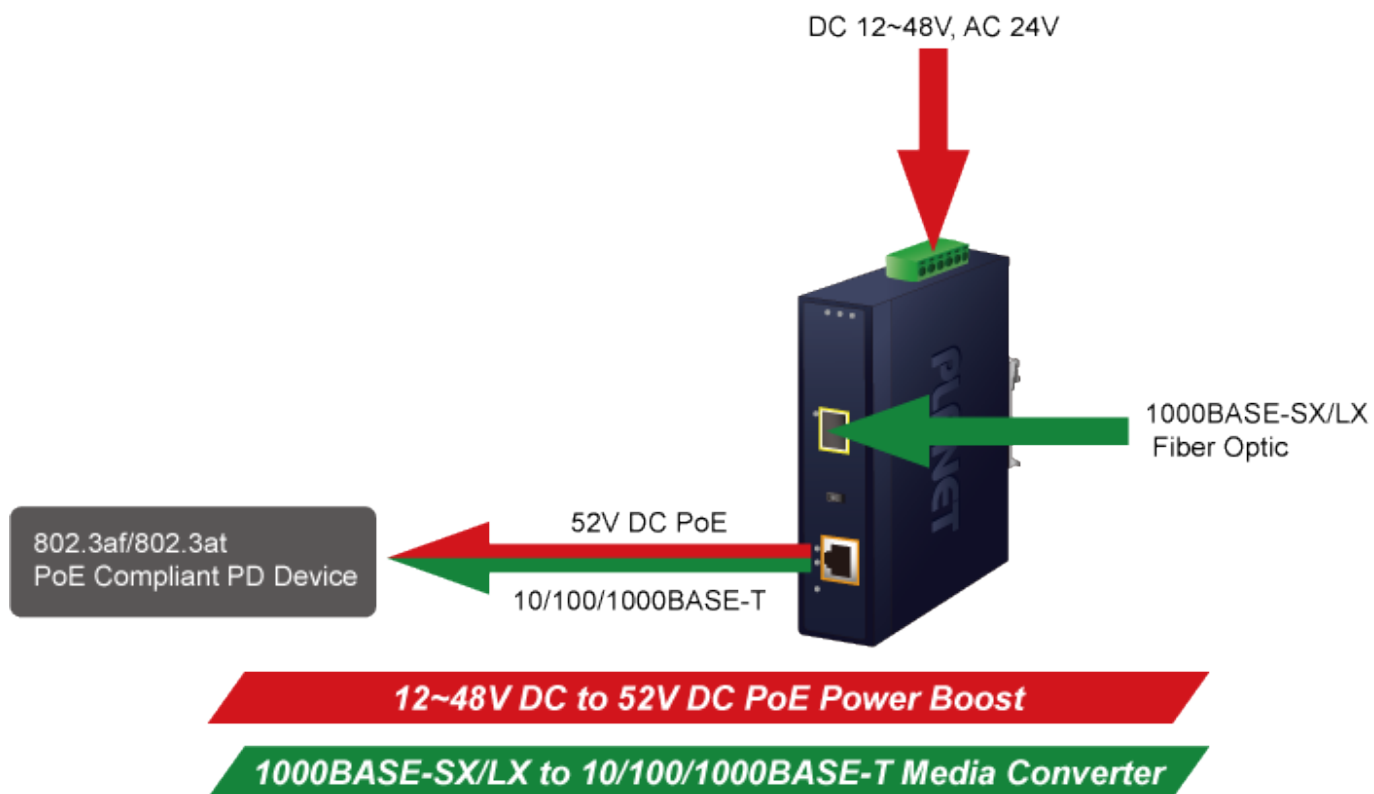

PLANET IGTP-802T

Cena celkem:	3 951 Kč (bez DPH: 3 265 Kč)
Kód zboží:	NETPLA2408
Part No.:	IGTP-802T
Záruka:	60 měs.
Stav:	Nové zboží

Popis

PLANET IGTP-802T

Průmyslový konvertor kombinuje ethernetovou konverzi **1000Base-SX na 10/100/1000Base-T** s PoE+ injektorem 802.3at s výkonem **až 30 W** pro levné a efektivní rozšíření sítě. K dispozici je **jeden port SC (1000Base-X, multimode, dosah až 550 m)** pro potřeby vaší sítě. Konvertor nabízí časově úsporné a cenově efektivní řešení pro uživatele a systémové integrátory, kteří rychle transformují svá sériová zařízení do sítě Ethernet bez nutnosti výměny stávajících sériových zařízení a softwarového systému.

Široký rozsah provozní teploty umožňuje umístit zařízení v téměř jakémkoliv obtížném prostředí. Kompaktní kovové pouzdro s krytím **IP30**, umožňuje montáž na lištu DIN, nebo na stěnu pro efektivní využití prostoru skříně. Napájení poskytuje integrovaný redundantní zdroj se širokým rozsahem napětí **DC 12-48 V / AC 24 V**, který je ideální pro provoz s vysokorychlostními aplikacemi vyžadujícími duální nebo záložní napájení.

ZÁKLADNÍ SPECIFIKACE

Fyzické vlastnosti:

Porty: 1x RJ-45 10/100/1000Base-T s PoE+ funkcí, 1x SC MM (1000Base-SX, 50/125µm, nebo 62,5/125µm)

Podpora přenosu: Frame 9KB

Provedení: DIN lišta, na zeď

Podpora OAM: ne

Napájení: 12-48 V DC, nebo 24 V AC, max. celkový příkon do 48 W (zdroj není součástí balení)

Ochrana: ESD do 6 kV

Provozní teplota: -40 až 75 °C

Rozměry: 135 x 87 x 32 mm

Hmotnosť: 416 g
Lze instalovať do šasi: ne