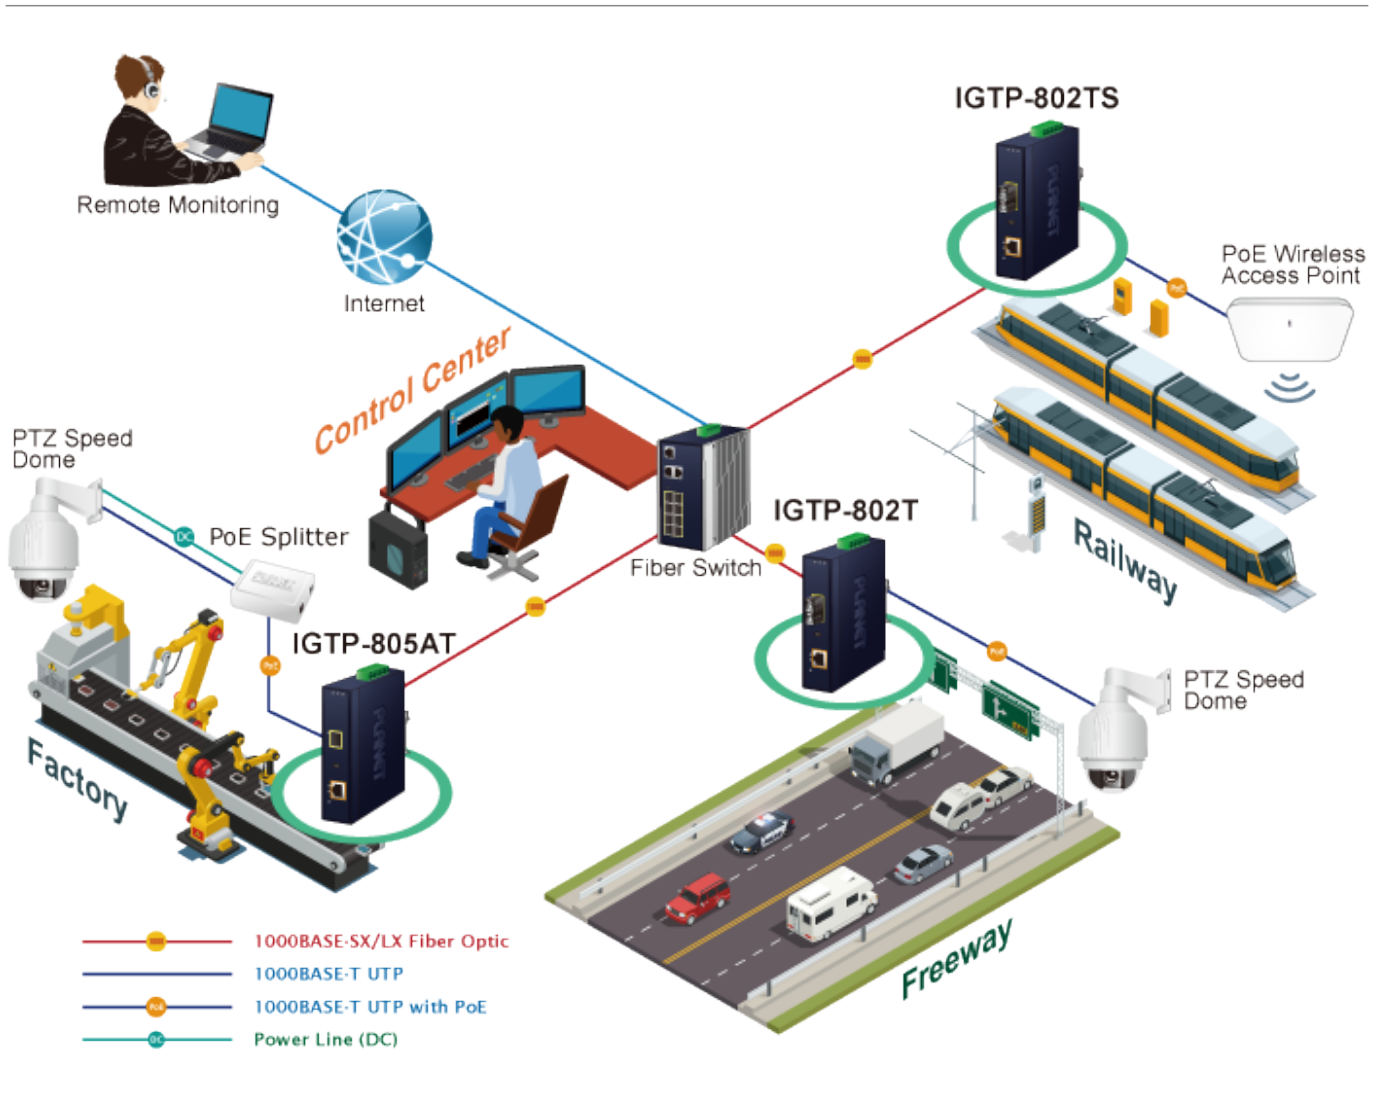

PLANET IGTP-802T

Cena celkem:	3 951 Kč (bez DPH: 3 265 Kč)
Kód zboží:	NETPLA2408
Part No.:	IGTP-802T
Záruka:	60 měs.
Stav:	Nové zboží

Popis

PLANET IGTP-802T

Průmyslový konvertor kombinuje ethernetovou konverzi **1000Base-SX na 10/100/1000Base-T** s PoE+ injektorem 802.3at s výkonem **až 30 W** pro levné a efektivní rozšíření sítě. K dispozici je **jeden port SC (1000Base-X, multimode, dosah až 550 m)** pro potřeby vaší sítě. Konvertor nabízí časově úsporné a cenově efektivní řešení pro uživatele a systémové integrátory, kteří rychle transformují svá sériová zařízení do sítě Ethernet bez nutnosti výměny stávajících sériových zařízení a softwarového systému.

Široký rozsah provozní teploty umožňuje umístit zařízení v téměř jakémkoliv obtížném prostředí. Kompaktní kovové pouzdro s krytím **IP30**, umožňuje montáž na lištu DIN, nebo na stěnu pro efektivní využití prostoru skříně. Napájení poskytuje integrovaný redundantní zdroj se širokým rozsahem napětí **DC 12-48 V / AC 24 V**, který je ideální pro provoz s vysokorychlostními aplikacemi vyžadujícími duální nebo záložní napájení.

Napájení: 12-48 V DC, nebo 24 V AC, max. celkový příkon do 48 W (zdroj není součástí balení)

Ochrana: ESD do 6 kV

Provozní teplota: -40 až 75 °C

Rozměry: 135 x 87 x 32 mm

Hmotnosť: 416 g
Lze instalovať do šasi: ne

Remote Link
Normal

Remote Link
Broken

-  1000BASE-SX/LX Fiber Optic
-  1000BASE-T UTP
-  1000BASE-T UTP with PoE