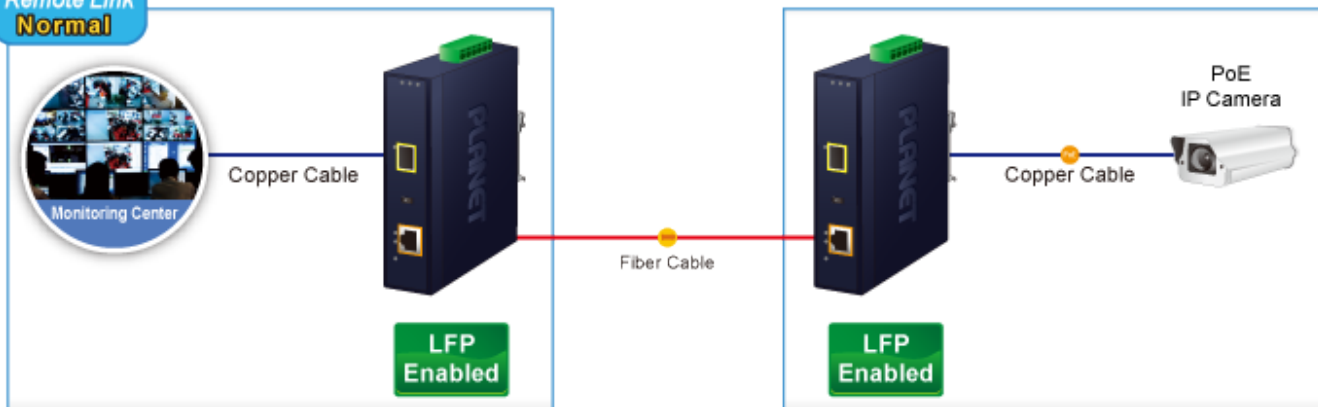

PLANET IGTP-802T

Cena celkem:	3 951 Kč (bez DPH: 3 265 Kč)
Kód zboží:	NETPLA2408
Part No.:	IGTP-802T
Záruka:	60 měs.
Stav:	Nové zboží

Popis

PLANET IGTP-802T

Průmyslový konvertor kombinuje ethernetovou konverzi **1000Base-SX na 10/100/1000Base-T** s PoE+ injektorem 802.3at s výkonem **až 30 W** pro levné a efektivní rozšíření sítě. K dispozici je **jeden port SC (1000Base-X, multimode, dosah až 550 m)** pro potřeby vaší sítě. Konvertor nabízí časově úsporné a cenově efektivní řešení pro uživatele a systémové integrátory, kteří rychle transformují svá sériová zařízení do sítě Ethernet bez nutnosti výměny stávajících sériových zařízení a softwarového systému.

Široký rozsah provozní teploty umožňuje umístit zařízení v téměř jakémkoliv obtížném prostředí. Kompaktní kovové pouzdro s krytím **IP30**, umožňuje montáž na lištu DIN, nebo na stěnu pro efektivní využití prostoru skříně. Napájení poskytuje integrovaný redundantní zdroj se širokým rozsahem napětí **DC 12-48 V / AC 24 V**, který je ideální pro provoz s vysokorychlostními aplikacemi vyžadujícími duální nebo záložní napájení.

ZÁKLADNÍ SPECIFIKACE

Fyzické vlastnosti:

Porty: 1x RJ-45 10/100/1000Base-T s PoE+ funkcí, 1x SC MM (1000Base-SX, 50/125µm, nebo 62,5/125µm)

Podpora přenosu: Frame 9KB

Provedení: DIN lišta, na zeď

Podpora OAM: ne

Remote Link
Normal

Remote Link
Broken

-  1000BASE-SX/LX Fiber Optic
-  1000BASE-T UTP
-  1000BASE-T UTP with PoE