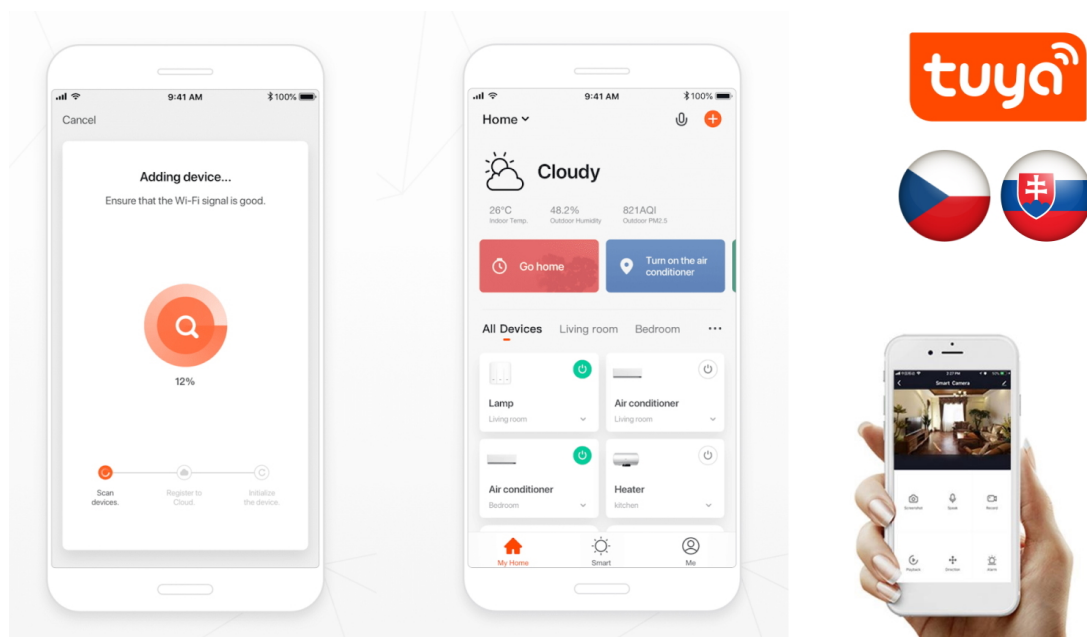

24 měs.

Stav:

Nové zboží

Popis

IMMAX NEO E27 11 W RGB+CCT

Chytrá, **stmívatelná**, barevná LED žárovka umožňuje **nastavení barvy a jasu** světla dle aktuální potřeby. Kromě **RGB** barevné škály je možné měnit také teplotu světla od teplé až po studenou bílou. Žárovka je založena na bezpečné a spolehlivé bezdrátové komunikaci **Wi-Fi**. Samozřejmostí je kompatibilita se systémy iOS či Android a hlasovým ovládním přes Amazon Alexa, Google Assistant nebo Apple Siri.