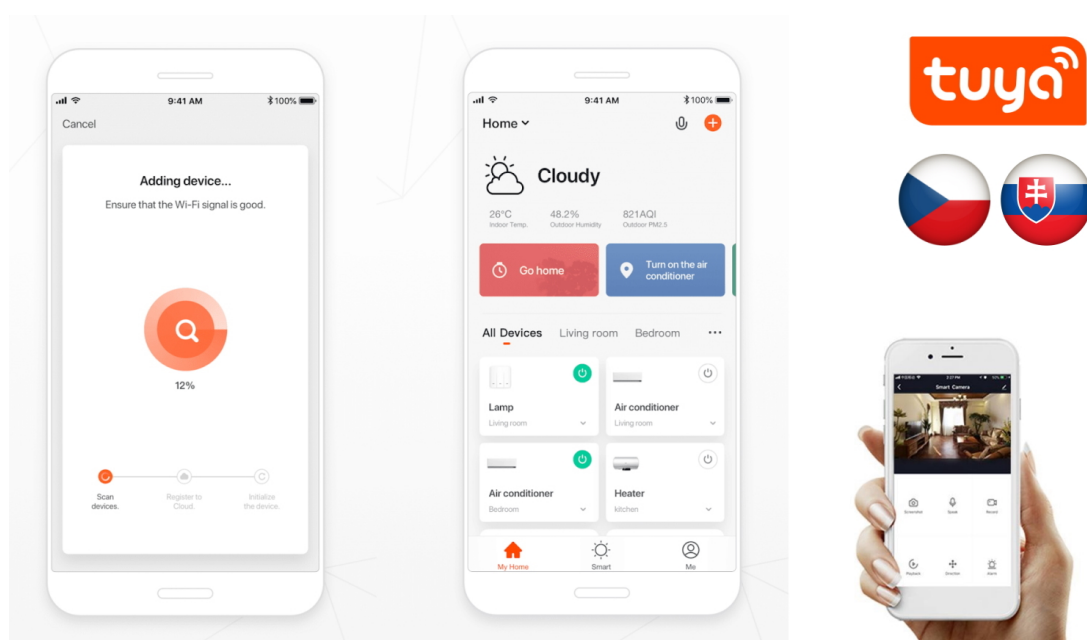

IMMAX NEO SMART TERMOSTATICKÁ HLAVICE

Cena celkem:

1 199 Kč
(bez DPH: 991 Kč)

Kód zboží:

DAZIMM1016

Part No.:

07732L

Záruka:

24 měs.

Stav:

Nové zboží

Popis

IMMAX NEO Smart termostatická hlavice

Programovatelná termostatická hlavice na radiátory umožňuje **komfortní řízení topení s úsporou energie** odkudkoliv na světě pomocí mobilní aplikace **IMMAX NEO PRO** na platformě TUAY. K dispozici je samozřejmě také možnost lokálního ovládání tlačítky na těle hlavice. Termostat nabízí týdenní program, s možností volby mezi 5+2, 6+1 a 7 dnů x 6 režimů teploty a času, speciální funkce typu **prázdninový režim či funkce otevřeného okna** a také funkci zámku, která omezuje ovládání přímo z hlavice (vhodné jako dětský zámek nebo do pronajímaných nemovitostí). Naprogramované časové funkce jsou uloženy v hlavici a **fungují i při výpadku internetu**.

Upozornění:

Všechna Zigbee zařízení potřebují pro ovládání NEO BRIDGE PRO Smart Zigbee 3.0 v2.
Termostatická hlavice neovládá kotel.

ZÁKLADNÍ SPECIFIKACE

Kompatibilní s ventily: RA, RAV, RAVL

Rozměr ventilu: M30×1,5

Napájení: 3 V (2× 1,5 V / AA)

Přesnost: ± 1 °C

Rozsah nastavitelné teploty: 5 °C až 35 °C

Nastavení teplot po: 0,5 °C