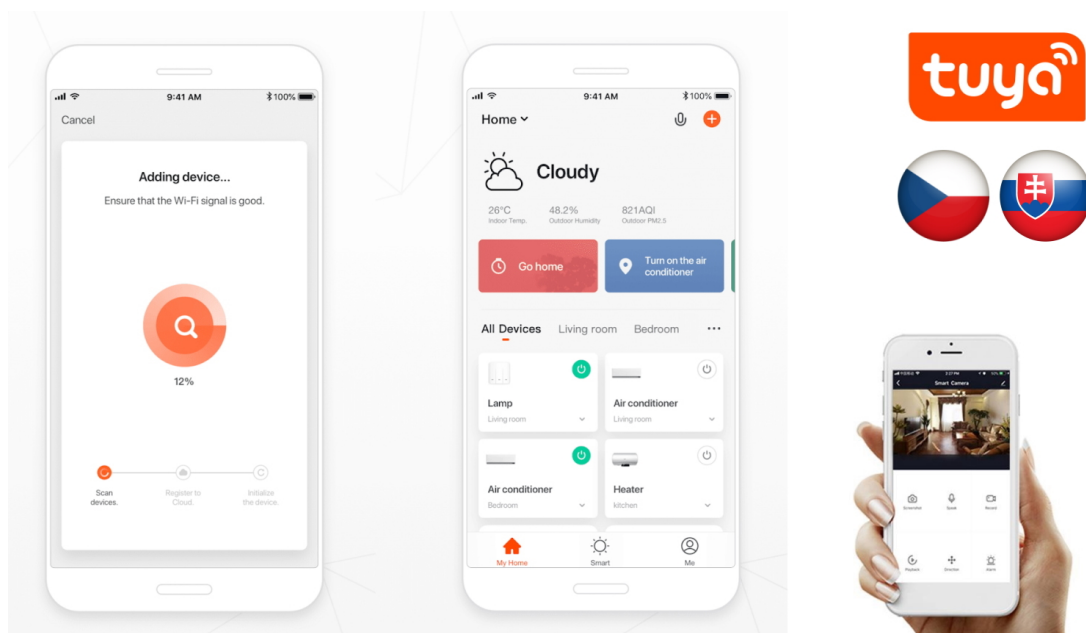

Kód zboží:

DAZIMM1014

Part No.:

07732B

Záruka:

24 měs.

Stav:

Nové zboží

Popis

IMMAX NEO Smart termostatická hlavice 2 ks + SMART BRIDGE PRO v2

Programovatelná termostatická hlavice na radiátory umožňuje **komfortní řízení topení s úsporou energie** odkudkoliv na světě pomocí mobilní aplikace **IMMAX NEO PRO** na platformě TUYA. K dispozici je samozřejmě také možnost lokálního ovládání tlačítky na těle hlavice. Termostat nabízí týdenní program, s možností volby mezi 5+2, 6+1 a 7 dnů x 6 režimů teploty a času, speciální funkce typu **prázdninový režim či funkce otevřeného okna** a také funkci zámku, která omezuje ovládání přímo z hlavice (vhodné jako dětský zámek nebo do pronajímaných nemovitostí). Naprogramované časové funkce jsou uloženy v hlavici a **fungují i při výpadku internetu**.

Smart Bridge Pro je srdcem chytrého systému Immax NEO, komunikuje přes technologii **Wi-Fi 2,4 GHz** a protokol **ZigBee 3.0**, který je kompatibilní s **iOS, Android, Amazon Alexa, Google Assistant, Philips HUE**. S tímto zařízením můžete ovládat všechny dostupné funkce vašeho chytrého osvětlení, jako je proměnlivá intenzita světla, tepelné zabarvení nebo třeba nastavení časových režimů osvětlení v různých částech domova.

Sada obsahuje 2x termostatickou hlavici a 1x smart BRIDGE PRO v2.

Upozornění:

Všechna Zigbee zařízení potřebují pro ovládání NEO BRIDGE PRO Smart Zigbee 3.0 v2.

Termostatická hlavice neovládá kotel.

ZÁKLADNÍ SPECIFIKACE