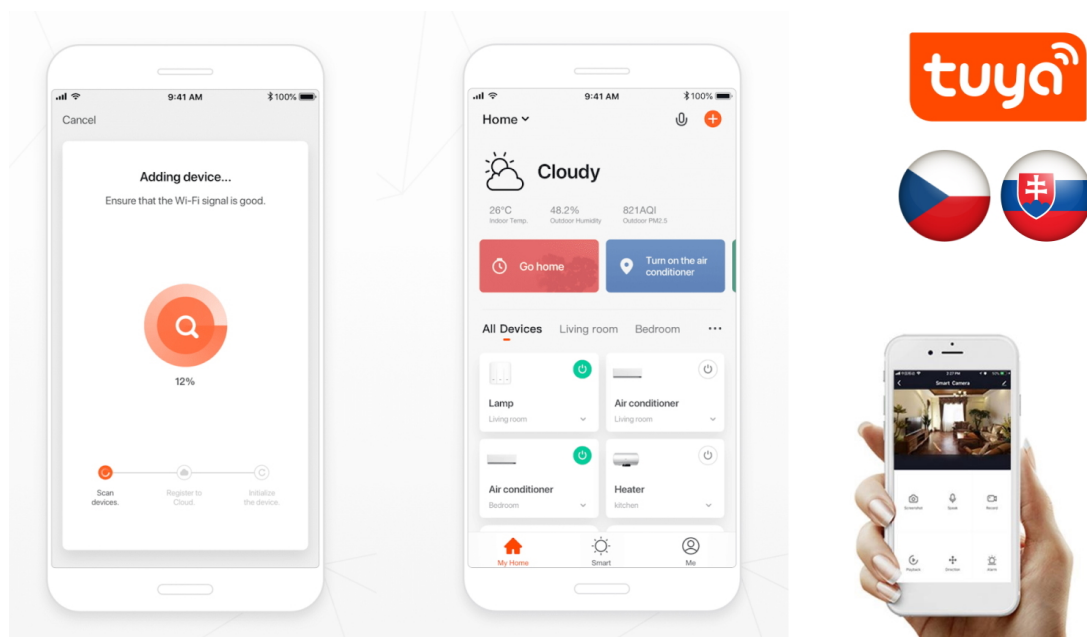

IMMAX NEO LITE AREAS 24W 40CM ČERNÉ

Cena celkem:

1 299 Kč
(bez DPH: 1 074 Kč)

Kód zboží:

OSVIMM1182

Part No.:

07148-B40

Záruka:

24 měs.

Stav:

Nové zboží

Popis

IMMAX NEO LITE AREAS 24 W

Inteligentní LED stropní svítidlo z kolekce IMMAX NEO LITE v elegantním provedení s boční linkou pro jemné rozptýlení světla do stran. Aplikace IMMAX NEO PRO, fungující na globální platformě TUYA, umožní pohodlné vzdálené ovládání celé sítě domácích světelných zdrojů. Je kompatibilní s iOS, Android, Samsung SmartThings, Amazon Alexa, Apple Siri zkratky a Google Assistant. Součástí balení je dálkový ovladač.

ZÁKLADNÍ SPECIFIKACE

Příkon: 24 W

Světelný tok: 1680 lm

Barevná teplota: 2700-6500 K

Index podání barev: >80

Stmívání: ano

Minimální životnost: 50000 hodin

Materiál: kov + plast

Vstupní napětí: AC 220 V

Rozměry: 400 x 400 x 75 mm

Barva: černá