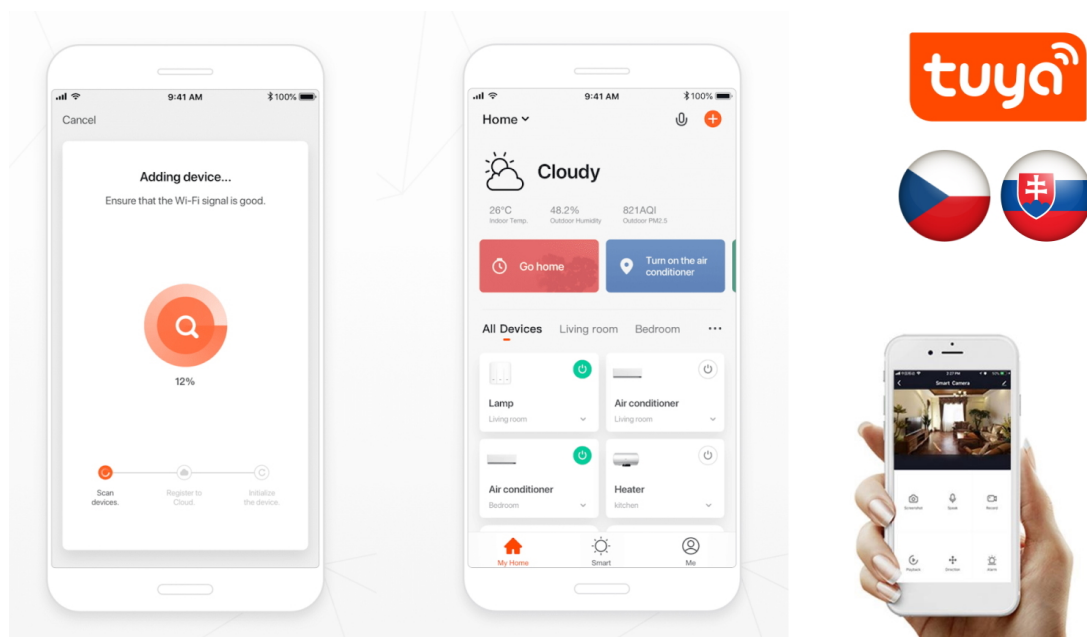

36 měs.

Stav:

Nové zboží

Popis

IMMAX NEO PASTEL 52 W

LED stropní svítidlo pro chytrou domácnost v minimalistickém designu. Svítidlo lze propojit s chytrou bránou **IMMAX NEO** a ovládat tak celou síť domácích světelných zdrojů skrze dálkový ovladač či aplikaci v mobilním telefonu. Komunikuje na bezdrátovém protokolu **Zigbee 3.0**, je plně kompatibilní se systémem Philips HUE a **podporuje hlasové asistenty** Amazon Alexa, Google Assistant a Apple Siri. Dálkový ovladač **Zigbee 3.0** je součástí balení.