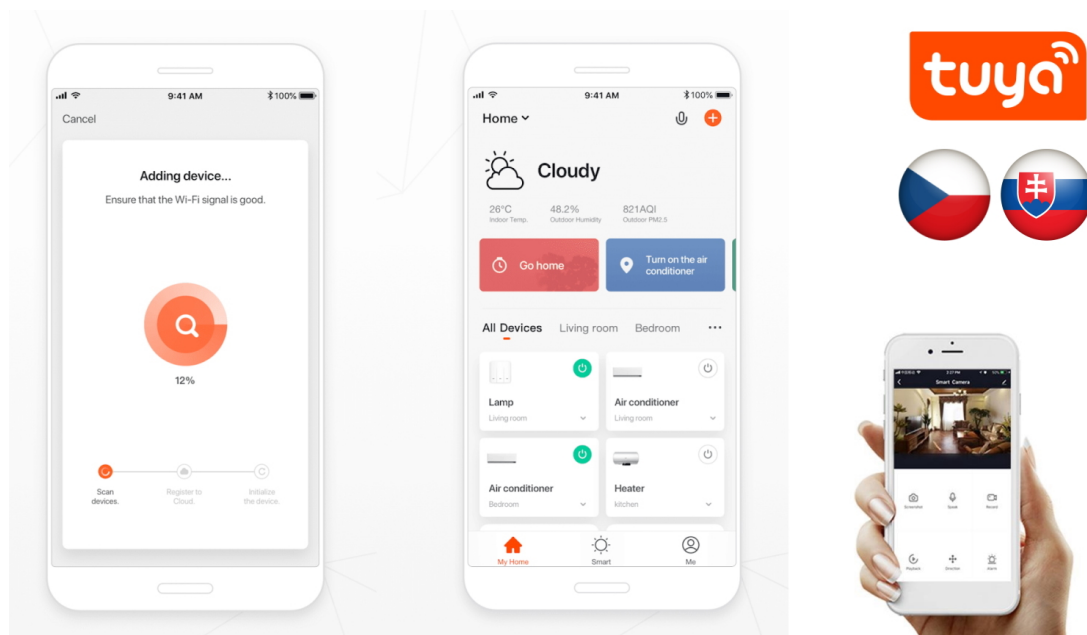

IMMAX NEO RONDATE 50W ŠEDÉ

Cena celkem:

5 375 Kč
(bez DPH: 4 442 Kč)

Kód zboží:

OSVIMM1175

Part No.:

07143-GR60

Záruka:

36 měs.

Stav:

Nové zboží

Popis

IMMAX NEO RONDATE 50 W

LED stropní svítidlo pro chytrou domácnost. Kvalitní difuzor zaručuje nádherné podání světla bez nežádoucích stínů. Svítidlo lze propojit s chytrou bránou **IMMAX NEO** a ovládat tak celou síť domácích světelných zdrojů skrze dálkový ovladač či aplikaci v mobilním telefonu. Komunikuje na bezdrátovém protokolu **Zigbee 3.0**, je plně kompatibilní se systémem Philips HUE a **podporuje hlasové asistenty** Amazon Alexa, Google Assistant a Apple Siri. Dálkový ovladač **Zigbee 3.0** je součástí balení.

ZÁKLADNÍ SPECIFIKACE

Příkon: 50 W

Světelný tok: 3500 lm

Barevná teplota: 2700-6500 K

Index podání barev: >86

Stmívání: ano

Minimální životnost: 50000 hodin

Materiál: hliník + ABS

Vstupní napětí: AC 100-240 V

Rozměry: 600 × 600 × 100 mm

Barva: šedá