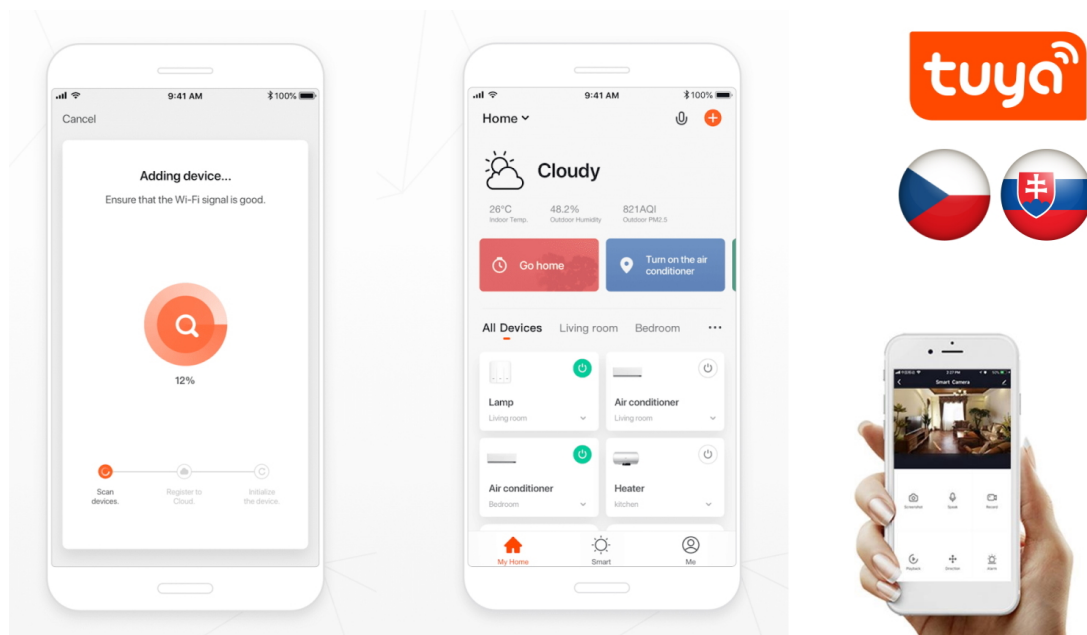

IMMAX NEO RONDATE 25W ŠEDÉ

Cena celkem:

3 899 Kč
(bez DPH: 3 222 Kč)

Kód zboží:

OSVIMM1174

Part No.:

07143-GR40

Záruka:

36 měs.

Stav:

Nové zboží

Popis

IMMAX NEO RONDATE 25 W

LED stropní svítidlo pro chytrou domácnost. Kvalitní difuzor zaručuje nádherné podání světla bez nežádoucích stínů. Svítidlo lze propojit s chytrou bránou **IMMAX NEO** a ovládat tak celou síť domácích světelných zdrojů skrze dálkový ovladač či aplikaci v mobilním telefonu. Komunikuje na bezdrátovém protokolu **Zigbee 3.0**, je plně kompatibilní se systémem Philips HUE a **podporuje hlasové asistenty** Amazon Alexa, Google Assistant a Apple Siri. Dálkový ovladač **Zigbee 3.0** je součástí balení.

ZÁKLADNÍ SPECIFIKACE

Příkon: 25 W

Světelný tok: 1750 lm

Barevná teplota: 2700 - 6500 K

Index podání barev: >86

Stmívání: ano

Minimální životnost: 50000 hodin