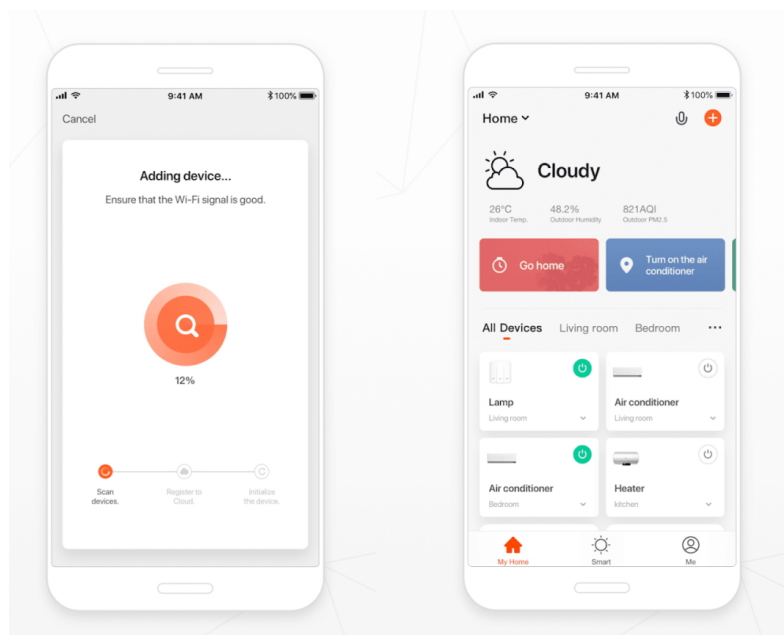

IMMAX NEO LÍNEA 40W 76CM BÍLÉ

Cena celkem:

3 499 Kč**(bez DPH: 2 892 Kč)**

Kód zboží:

OSVIMM1172

Part No.:

07137-W

Záruka:

36 měs.

Stav:

Nové zboží

Popis**IMMAX NEO LÍNEA 40 W**

Designové LED nástěnné svítidlo stylově dotvoří atmosféru každého pokoje vaší chytré domácnosti. Díky vrchnímu i spodnímu osvětlení je vhodné také do předsíní, na chodby a na schodiště. Svítidlo lze propojit s chytrou bránou **IMMAX NEO** a ovládat tak celou síť domácích světelných zdrojů skrze dálkový ovladač či aplikaci v mobilním telefonu. Komunikuje na bezdrátovém protokolu **Zigbee 3.0**, je plně kompatibilní se systémem Philips HUE a **podporuje hlasové asistenty** Amazon Alexa, Google Assistant a Apple Siri. Dálkový ovladač **Zigbee 3.0** je součástí balení.

**ZÁKLADNÍ SPECIFIKACE****Příkon:** 40 W**Světelný tok:** 2160 lm**Barevná teplota:** 2700-6500 K**Index podání barev:** >86**Stmívání:** ano**Minimální životnost:** 50000 hodin**Materiál:** kov + plast**Vstupní napětí:** AC 100-240 V**Rozměry:** 760 x 90 x 35 mm**Barva:** bílá**Energetická třída (EEI):** F