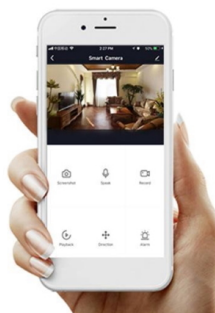

IMMAX NEO LÍNEA 40W 76CM BÍLÉ

Cena celkem:

3 499 Kč

(bez DPH: 2 892 Kč)

Kód zboží:

OSVIMM1172

Part No.:

07137-W

Záruka:

36 měs.

Stav:

Nové zboží

Popis

IMMAX NEO LÍNEA 40 W

Designové LED nástěnné svítidlo stylově dotvoří atmosféru každého pokoje vaší chytré domácnosti. Díky vrchnímu i spodnímu osvětlení je vhodné také do předsíní, na chodby a na schodiště. Svítidlo lze propojit s chytrou bránou **IMMAX NEO** a ovládat tak celou síť domácích světelných zdrojů skrze dálkový ovladač či aplikaci v mobilním telefonu. Komunikuje na bezdrátovém protokolu **Zigbee 3.0**, je plně kompatibilní se systémem Philips HUE a **podporuje hlasové asistenty** Amazon Alexa, Google Assistant a Apple Siri. Dálkový ovladač **Zigbee 3.0** je součástí balení.

ZÁKLADNÍ SPECIFIKACE

Příkon: 40 W

Světelný tok: 2160 lm

Barevná teplota: 2700-6500 K

Index podání barev: >86

Stmívání: ano

Minimální životnost: 50000 hodin

Materiál: kov + plast

Vstupní napětí: AC 100-240 V

Rozměry: 760 x 90 x 35 mm

Barva: bílá

Energetická třída (EEI): F