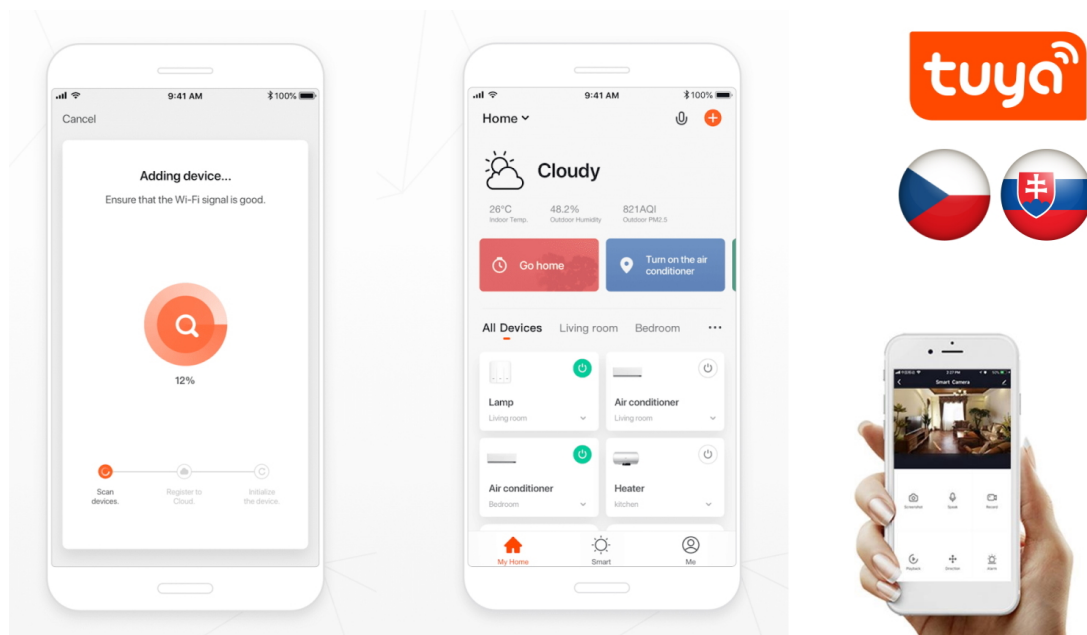

IMMAX NEO LÍNEA 40W 76CM ZLATÉ

Cena celkem:

3 499 Kč
(bez DPH: 2 892 Kč)

Kód zboží:

OSVIMM1171

Part No.:

07137-G

Záruka:

36 měs.

Stav:

Nové zboží

Popis

IMMAX NEO LÍNEA 40 W

Designové LED nástěnné svítidlo stylově dotvoří atmosféru každého pokoje vaší chytré domácnosti. Díky vrchnímu i spodnímu osvětlení je vhodné také do předsíní, na chodby a na schodiště. Svítidlo lze propojit s chytrou bránou **IMMAX NEO** a ovládat tak celou síť domácích světelných zdrojů skrze dálkový ovladač či aplikaci v mobilním telefonu. Komunikuje na bezdrátovém protokolu **Zigbee 3.0**, je plně kompatibilní se systémem Philips HUE a **podporuje hlasové asistenty** Amazon Alexa, Google Assistant a Apple Siri. Dálkový ovladač **Zigbee 3.0** je součástí balení.

ZÁKLADNÍ SPECIFIKACE

Příkon: 40 W

Světelný tok: 2160 lm

Barevná teplota: 2700-6500 K

Index podání barev: >86

Stmívání: ano

Minimální životnost: 50000 hodin

Materiál: kov + plast

Vstupní napětí: AC 100-240 V

Rozměry: 760 × 90 × 35 mm

Barva: zlatá

Energetická třída (EEI): F