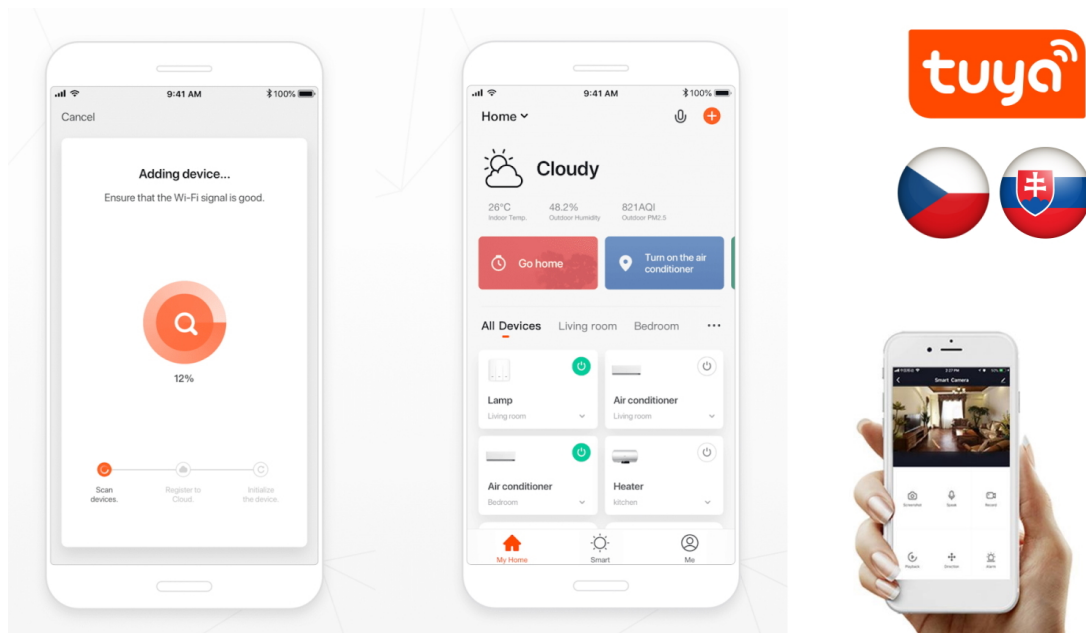

IMMAX NEO LÍNEA 40W 76CM ČERNÉ

Cena celkem:

3 499 Kč

(bez DPH: 2 892 Kč)

Kód zboží:

OSVIMM1170

Part No.:

07137-B

Záruka:

36 měs.

Stav:

Nové zboží

Popis

IMMAX NEO LÍNEA 40 W

Designové LED nástěnné svítidlo stylově dotvoří atmosféru každého pokoje vaší chytré domácnosti. Díky vrchnímu i spodnímu osvětlení je vhodné také do předsíní, na chodby a na schodiště. Svítidlo lze propojit s chytrou bránou **IMMAX NEO** a ovládat tak celou síť domácích světelných zdrojů skrze dálkový ovladač či aplikaci v mobilním telefonu. Komunikuje na bezdrátovém protokolu **Zigbee 3.0**, je plně kompatibilní se systémem Philips HUE a **podporuje hlasové asistenty** Amazon Alexa, Google Assistant a Apple Siri. Dálkový ovladač **Zigbee 3.0** je součástí balení.

ZÁKLADNÍ SPECIFIKACE

Příkon: 40 W

Světelný tok: 2160 lm

Barevná teplota: 2700-6500 K

Index podání barev: >86

Stmívání: ano

Minimální životnost: 50000 hodin

Materiál: kov + plast

Vstupní napětí: AC 100-240 V

Rozměry: 760 × 90 × 35 mm

Barva: černá

Energetická třída (EEI): F