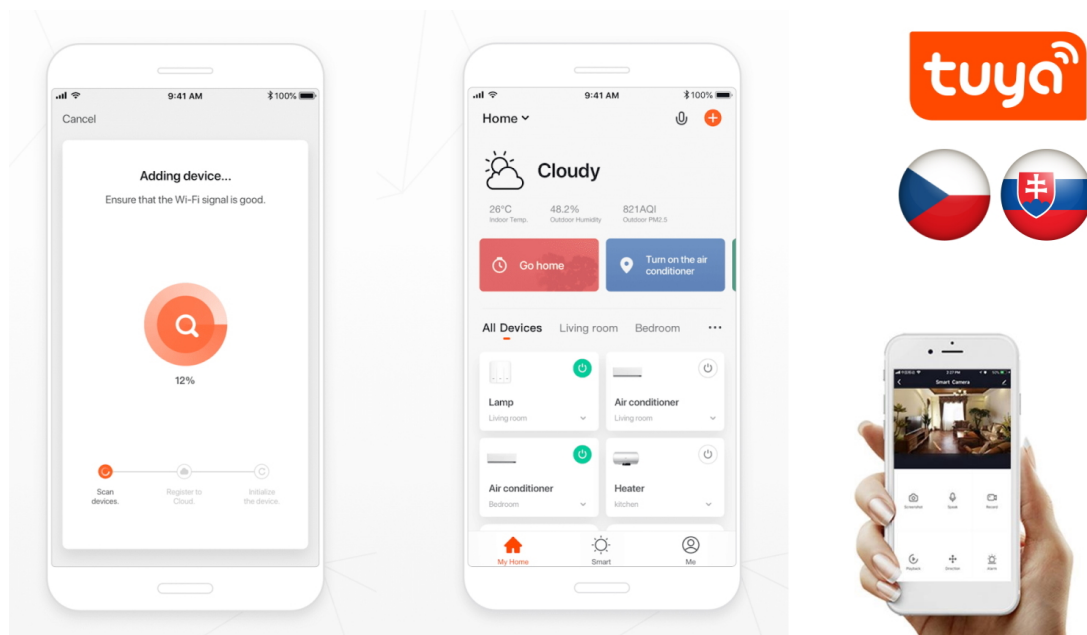

IMMAX NEO DIAMANTE 60W 80CM ZLATÉ

Cena celkem:

5 999 Kč
(bez DPH: 4 958 Kč)

Kód zboží:

OSVIMM1169

Part No.:

07132-G80

Záruka:

36 měs.

Stav:

Nové zboží

Popis

IMMAX NEO DIAMANTE 60 W 80 cm

Inteligentní stropní světlo na první pohled zaujme propracovaným designem s lomenými hranami ve tvaru diamantu. Do každého interiéru vnese luxus, avšak při zachování jednoduchosti a střídmosti. Svítidlo lze propojit s chytrou bránou **IMMAX NEO PRO** a ovládat tak celou síť domácích světelných zdrojů skrze dálkový ovladač či aplikaci v mobilním telefonu. Komunikuje na bezdrátovém protokolu **Zigbee 3.0**, je plně kompatibilní se systémem Philips HUE a **podporuje hlasové asistenty** Amazon Alexa, Google Assistant a Apple Siri.

ZÁKLADNÍ SPECIFIKACE

Příkon: 60 W

Světelný tok: 4450 lm

Barevná teplota: 3000-6000 K

Index podání barev: >86

Stmívání: ano

Minimální životnost: 50000 hodin

Materiál: kov + plast

Vstupní napětí: AC 100-240 V

Rozměry: 800 x 800 x 100 mm

Barva: zlatá