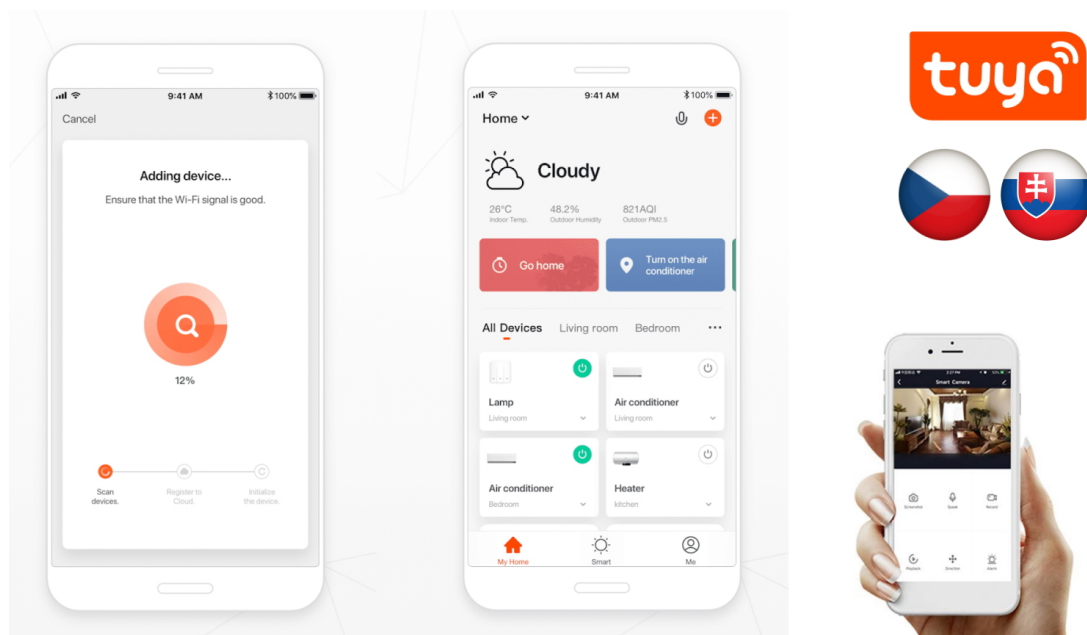

IMMAX NEO DIAMANTE 31W 40CM ZLATÉ

Cena celkem:

3 909 Kč

(bez DPH: 3 231 Kč)

Kód zboží:

OSVIMM1167

Part No.:

07132-G40

Záruka:

36 měs.

Stav:

Nové zboží

Popis

IMMAX NEO DIAMANTE 31 W 40 cm

Inteligentní stropní světlo na první pohled zaujme propracovaným designem s lomenými hranami ve tvaru diamantu. Do každého interiéru vnese luxus, avšak při zachování jednoduchosti a střídmosti. Svítidlo lze propojit s chytrou bránou **IMMAX NEO PRO** a ovládat tak celou síť domácích světelných zdrojů skrze dálkový ovladač či aplikaci v mobilním telefonu. Komunikuje na bezdrátovém protokolu **Zigbee 3.0**, je plně kompatibilní se systémem Philips HUE a **podporuje hlasové asistenty** Amazon Alexa, Google Assistant a Apple Siri.

ZÁKLADNÍ SPECIFIKACE

Příkon: 31 W

Světelný tok: 1850 lm

Barevná teplota: 3000-6000 K

Index podání barev: >86

Stmívání: ano

Minimální životnost: 50000 hodin

Materiál: kov + plast

Vstupní napětí: AC 100-240 V

Rozměry: 400 x 400 x 100 mm

Barva: zlatá