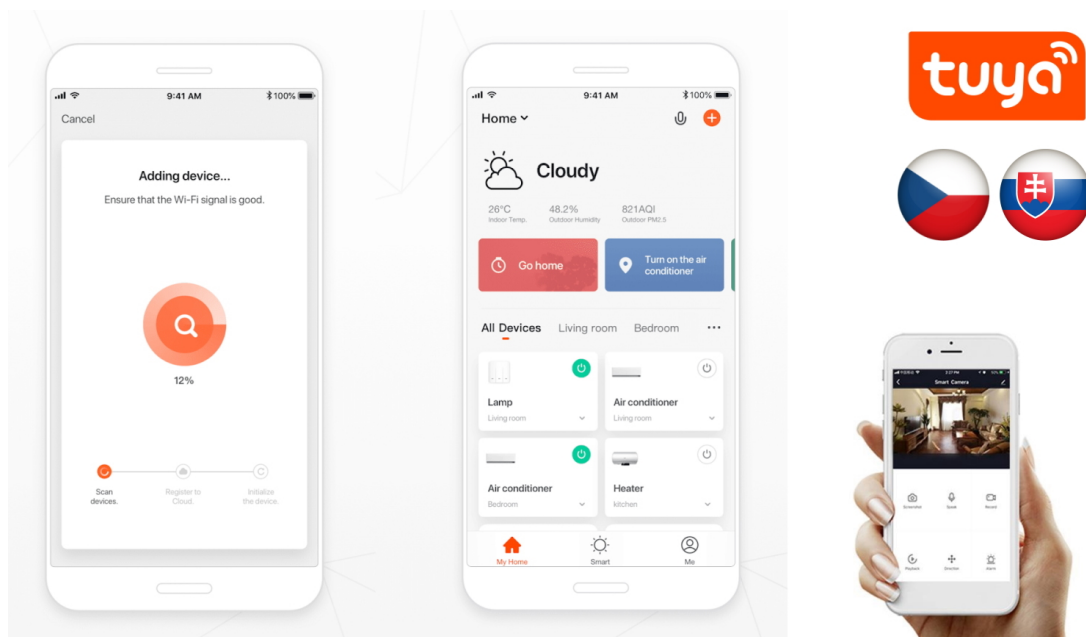

IMMAX NEO DIAMANTE 60W 80CM ČERNÉ

Cena celkem:

7 817 Kč
(bez DPH: 6 460 Kč)

Kód zboží:

OSVIMM1164

Part No.:

07130-B80

Záruka:

36 měs.

Stav:

Nové zboží

Popis

IMMAX NEO DIAMANTE 60 W 80 cm

Inteligentní stropní světlo na první pohled zaujme propracovaným designem s lomenými hranami ve tvaru diamantu. Do každého interiéru vnese luxus, avšak při zachování jednoduchosti a střídmosti. Svítidlo lze propojit s chytrou bránou **IMMAX NEO PRO** a ovládat tak celou síť domácích světelných zdrojů skrze dálkový ovladač či aplikaci v mobilním telefonu. Komunikuje na bezdrátovém protokolu **Zigbee 3.0**, je plně kompatibilní se systémem Philips HUE a **podporuje hlasové asistenty** Amazon Alexa, Google Assistant a Apple Siri.

ZÁKLADNÍ SPECIFIKACE

Příkon: 60 W

Světelný tok: 4450 lm

Barevná teplota: 3000 - 6000 K

Index podání barev: >86

Stmívání: ano

Minimální životnost: 50000 hodin