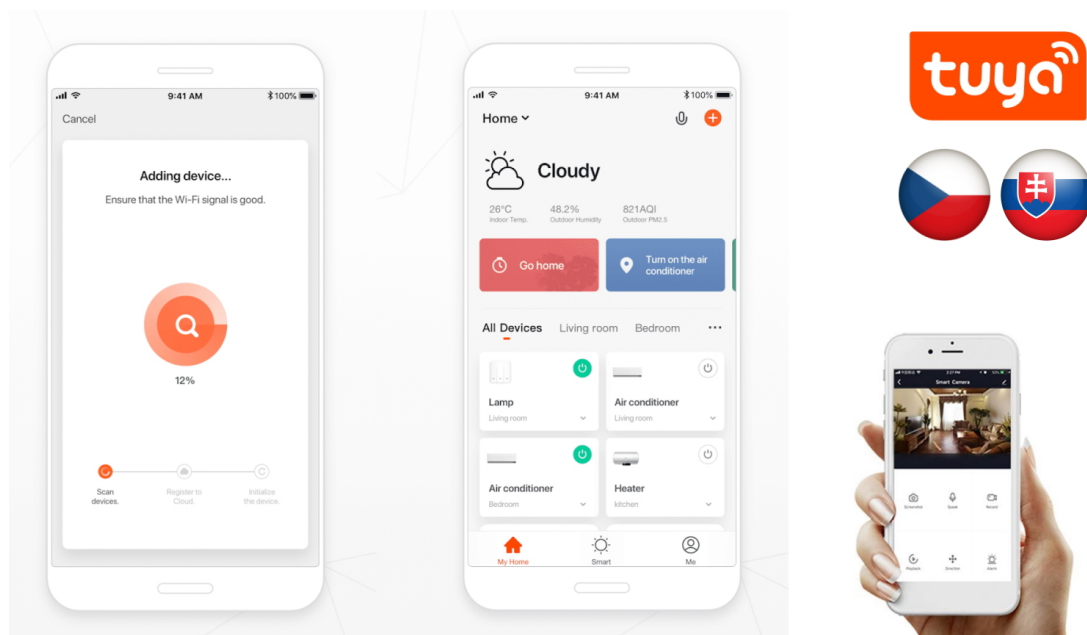

IMMAX NEO DIAMANTE 43W 60CM ČERNÉ

Cena celkem:

4 886 Kč

(bez DPH: 4 038 Kč)

Kód zboží:

OSVIMM1163

Part No.:

07130-B60

Záruka:

36 měs.

Stav:

Nové zboží

Popis

IMMAX NEO DIAMANTE 43 W 60 cm

Inteligentní stropní světlo na první pohled zaujme propracovaným designem s lomenými hranami ve tvaru diamantu. Do každého interiéru vnese luxus, avšak při zachování jednoduchosti a střídmosti. Svítidlo lze propojit s chytrou bránou **IMMAX NEO PRO** a ovládat tak celou síť domácích světelných zdrojů skrze dálkový ovladač či aplikaci v mobilním telefonu. Komunikuje na bezdrátovém protokolu **Zigbee 3.0**, je plně kompatibilní se systémem Philips HUE a **podporuje hlasové asistenty** Amazon Alexa, Google Assistant a Apple Siri.

ZÁKLADNÍ SPECIFIKACE

Příkon: 43 W

Světelný tok: 3450 lm

Barevná teplota: 3000-6000 K

Index podání barev: >86

Stmívání: ano

Minimální životnost: 50000 hodin

Materiál: kov + plast

Vstupní napětí: AC 100-240 V

Rozměry: 600 × 600 × 100 mm

Barva: černá