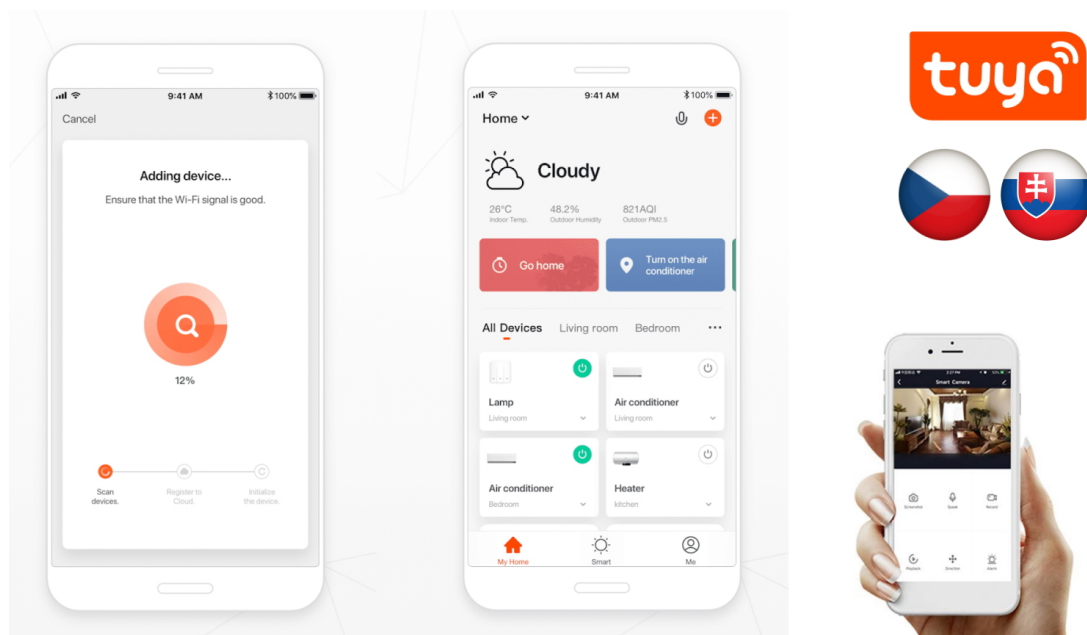

IMMAX NEO DIAMANTE 31W 40CM ČERNÉ

Cena celkem:

3 999 Kč

(bez DPH: 3 305 Kč)

Kód zboží:

OSVIMM1162

Part No.:

07130-B40

Záruka:

36 měs.

Stav:

Nové zboží

Popis

IMMAX NEO DIAMANTE 31 W 40 cm

Inteligentní stropní světlo na první pohled zaujme propracovaným designem s lomenými hranami ve tvaru diamantu. Do každého interiéru vnese luxus, avšak při zachování jednoduchosti a střídmosti. Svítidlo lze propojit s chytrou bránou **IMMAX NEO PRO** a ovládat tak celou síť domácích světelných zdrojů skrze dálkový ovladač či aplikaci v mobilním telefonu. Komunikuje na bezdrátovém protokolu **Zigbee 3.0**, je plně kompatibilní se systémem Philips HUE a **podporuje hlasové asistenty** Amazon Alexa, Google Assistant a Apple Siri.

ZÁKLADNÍ SPECIFIKACE

Příkon: 31 W

Světelný tok: 1850 lm

Barevná teplota: 3000-6000 K

Index podání barev: >86

Stmívání: ano

Minimální životnost: 50000 hodin

Materiál: kov + plast

Vstupní napětí: AC 100-240 V

Rozměry: 400 x 400 x 100 mm

Barva: černá