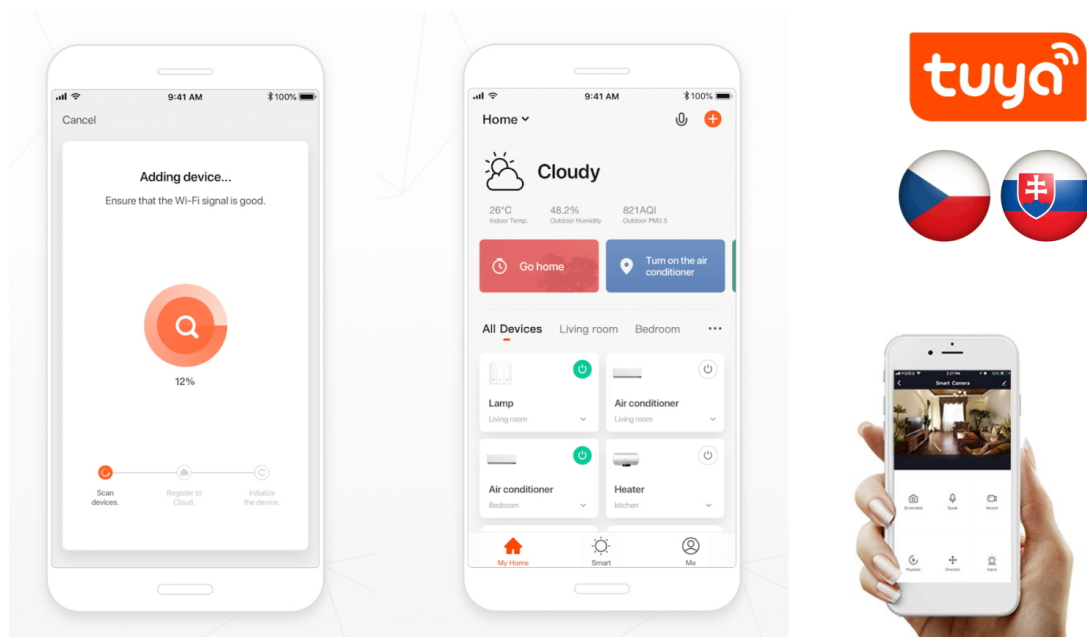

IMMAX NEO LISTON 8W ZLATÉ

Cena celkem:

1 699 Kč
(bez DPH: 1 404 Kč)

Kód zboží:

OSVIMM1161

Part No.:

07129L

Záruka:

36 měs.

Stav:

Nové zboží

Popis

IMMAX NEO LISTON 8 W

Designové LED nástěnné svítidlo stylově dotvoří atmosféru každého pokoje vaší chytré domácnosti. Svítidlo lze propojit s chytrou bránou **IMMAX NEO** a ovládat tak celou síť domácích světelných zdrojů skrze dálkový ovladač či aplikaci v mobilním telefonu. Dálkový ovladač **Zigbee 3.0** je součástí balení.

ZÁKLADNÍ SPECIFIKACE

Příkon: 8 W

Světelný tok: 560 lm

Barevná teplota: 2700–6500 K

Index podání barev: >86

Stmívání: ano

Minimální životnost: 50000 hodin

Materiál: kov + plast

Vstupní napětí: AC 100–240 V

Rozměry: 290 × 80 × 35 mm

Barva: zlatá

Energetická třída (EEI): F