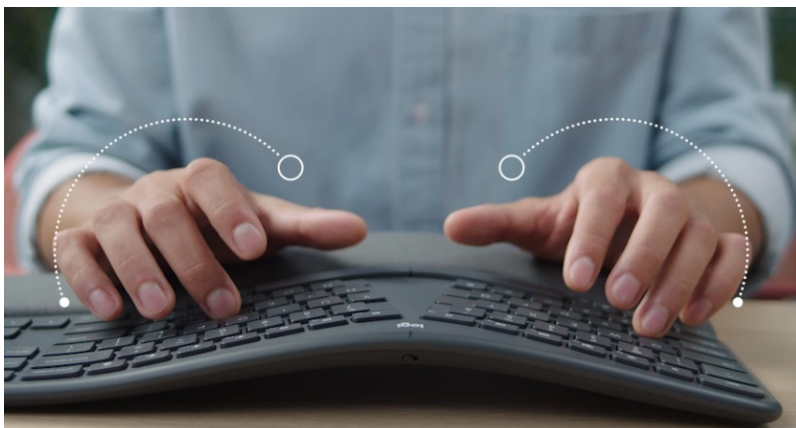

24 měs.

Stav:

Nové zboží

Popis

Komfort i přesnost s každým úhodem s klávesnicí Logitech Ergo K860

Ergonomická klávesnice Logitech Ergo K860 pro pohodlné psaní a podporu pracovní činnosti. **Ergonomické funkce** umožňují lepší držení těla, oporu během psaní a tím také menší námahu svalů. **Zakřivená konstrukce s děleným klávesovým rámem** vám umožní psát přirozeněji a v lepší pozici držení těla. **Sešikmený profil snižuje nápor na svaly v předloktí a zápěstí**, takže ruce jsou uvolněnější a předcházíte tak bolesti. **Klávesnice Logitech Ergo K860** je vybavena **polstrovanou opěrkou zápěstí**, která je dostatečně prostorná, poskytuje oporu zápěstí a **snižuje ohýbání o 25 %**.

Opěrka je zhotovena ze 3 vrstev:

- **pletená textilie na povrchu** – robustní a odolná vůči skvrnám, snadno se čistí a je hladká na dotek
- **podpůrná vrstva** – 2mm pěna vysoké hustoty pro rovnoměrné rozprostření tlaku a stabilitu
- **vrstva pro pohodlí** – 4mm paměťová pěna pro komfort během psaní

Klávesnice Logitech Ergo K860 podporuje rychlé a precizní psaní a zadávání veškerých znaků. Matný povrch umožňuje snadný skluz prstů a tím svižné činnost. Hmatové prvky zlepšují orientaci i soustředění při psaní dlouhých textů. **Konvexní zakřivení** slouží k přirozenému umístění prstů i celých rukou.

Logitech Ergo K860

Ergonomická klávesnice s **měkkou opěrkou dlaní z paměťové pěny** zajišťuje optimální polohu vašich rukou a přispívá ke

snížení tlaku na oblast zápěstí. Díky systému kláves **Logitech PerfectStroke** je psaní tiché a plynulé. Připojení k počítači je realizováno bezdrátově skrze **Bluetooth** či miniaturní USB přijímač **Logitech Unifying** a technologii **2,4 GHz**. Klávesnice podporuje připojení až ke **třem zařízením současně**, mezi nimiž lze přepínat pouhým stiskem klávesy. Napájení má na starost dvojice AAA baterií, které jsou součástí balení.