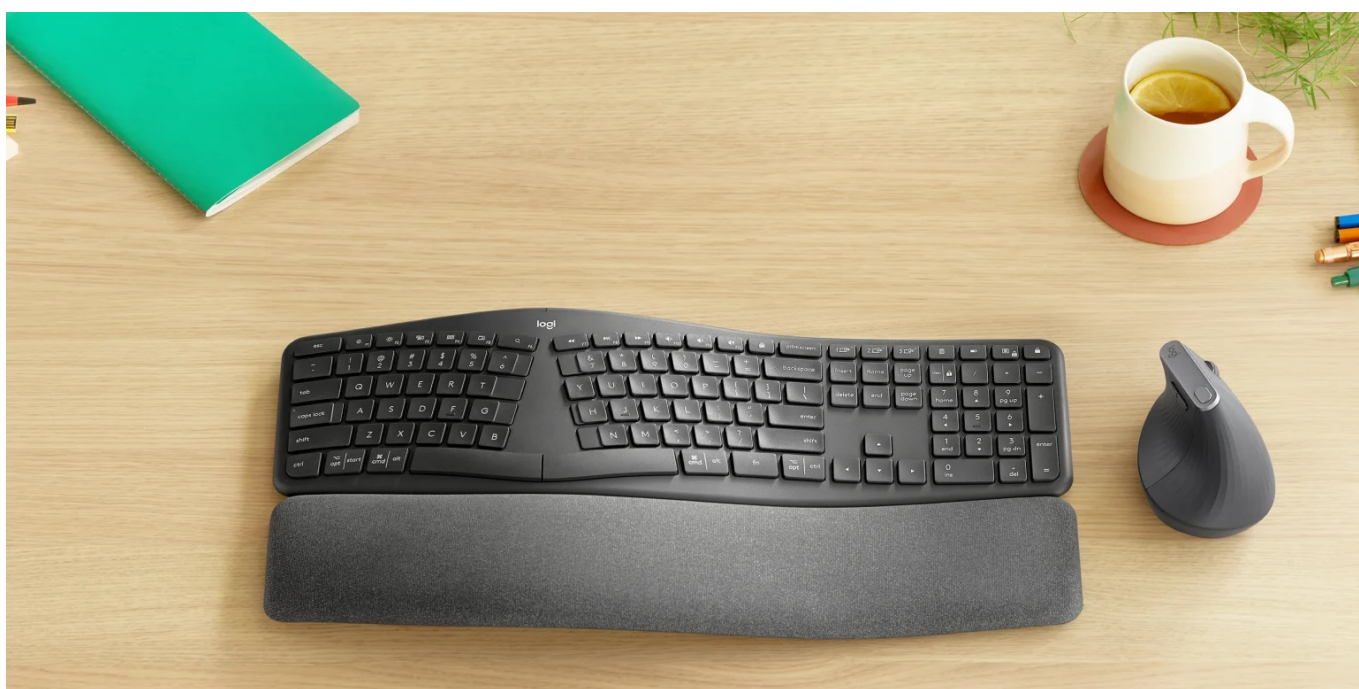

24 měs.

Stav:

Nové zboží

Popis

Komfort i přesnost s každým úhodem s klávesnicí Logitech Ergo K860

Ergonomická klávesnice Logitech Ergo K860 pro pohodlné psaní a podporu pracovní činnosti. **Ergonomické funkce** umožňují lepší držení těla, oporu během psaní a tím také menší námahu svalů. **Zakřivená konstrukce s děleným klávesovým rámem** vám umožní psát přirozeněji a v lepší pozici držení těla. **Sešikmený profil snižuje nápor na svaly v předloktí a zápěstí**, takže ruce jsou uvolněnější a předcházíte tak bolesti. **Klávesnice Logitech Ergo K860** je vybavena **polstrovanou opěrkou zápěstí**, která je dostatečně prostorná, poskytuje oporu zápěstí a **snižuje ohýbání o 25 %**.

Opěrka je zhotovena ze 3 vrstev:

- **pletená textilie na povrchu** – robustní a odolná vůči skvrnám, snadno se čistí a je hladká na dotek
- **podpůrná vrstva** – 2mm pěna vysoké hustoty pro rovnoměrné rozprostření tlaku a stabilitu
- **vrstva pro pohodlí** – 4mm paměťová pěna pro komfort během psaní

Klávesnice Logitech Ergo K860 podporuje rychlé a precizní psaní a zadávání veškerých znaků. Matný povrch umožňuje snadný skluz prstů a tím svižné činnost. Hmatové prvky zlepšují orientaci i soustředění při psaní dlouhých textů. **Konvexní zakřivení** slouží k přirozenému umístění prstů i celých rukou.

Logitech Ergo K860

Ergonomická klávesnice s **měkkou opěrkou dlaní z paměťové pěny** zajišťuje optimální polohu vašich rukou a přispívá ke

snížení tlaku na oblast zápěstí. Díky systému kláves **Logitech PerfectStroke** je psaní tiché a plynulé. Připojení k počítači je realizováno bezdrátově skrze **Bluetooth** či miniaturní USB přijímač **Logitech Unifying** a technologii **2,4 GHz**. Klávesnice podporuje připojení až ke **třem zařízením současně**, mezi nimiž lze přepínat pouhým stiskem klávesy. Napájení má na starost dvojice AAA baterií, které jsou součástí balení.