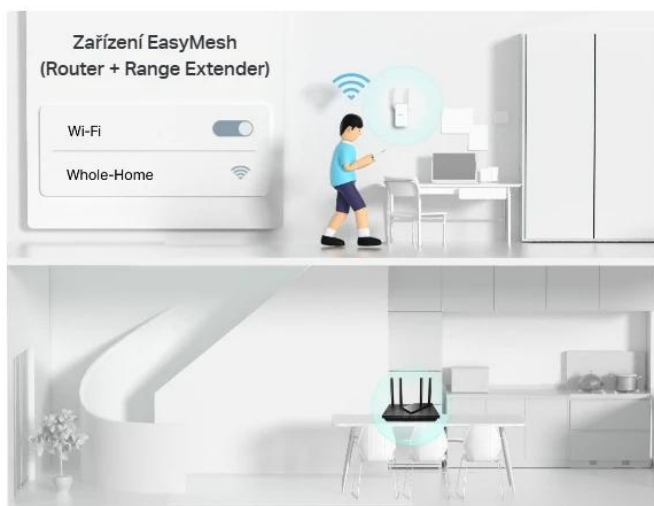

Beamforming

4 antennas

Dokonalé pokrytí Wi-Fi sítí pro váš domov

Čtyři vysoce výkonné externí antény posilují Wi-Fi signál v celém domě. Technologie tvarování vyzářeného paprsku detekuje zařízení a soustředí intenzitu signálu bezdrátové sítě jejich směrem, a to zejména do míst, která byla dříve hůře dosažitelná.

- **Beamforming** - soustředí signál směrem ke klientským zařízením
- **4 antény** - vysoce výkonné externí antény pro lepší pokrytí
- **Pokrytí pro 2-3 pokojové domy** - optimální pro střední domácnosti

Flexibilně vytvořte síť Wi-Fi pro celý domov

Máte-li doma nějaké mrtvé zóny, stačí přidat další zařízení kompatibilní s EasyMesh a dále vytvořit celou vaši domácí síťovou Wi-Fi. Už žádné hledání stabilního připojení.