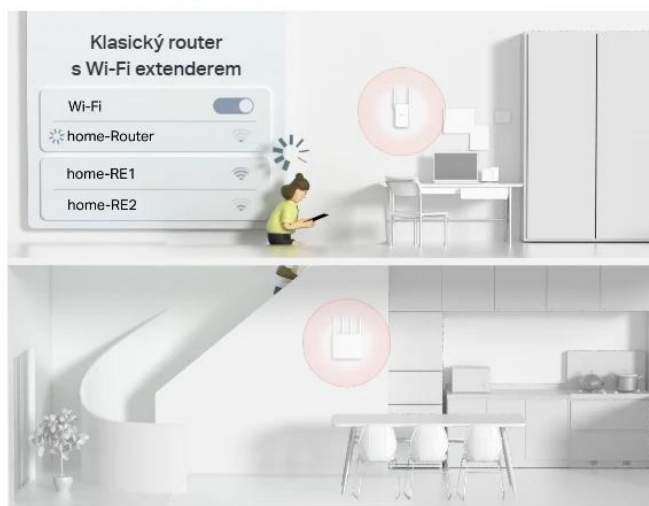

Beamforming

4 antennas

Dokonalé pokrytí Wi-Fi sítí pro váš domov

Čtyři vysoce výkonné externí antény posilují Wi-Fi signál v celém domě. Technologie tvarování vyzářeného paprsku detekuje zařízení a soustředí intenzitu signálu bezdrátové sítě jejich směrem, a to zejména do míst, která byla dříve hůře dosažitelná.

Flexibilně vytvořte síť Wi-Fi pro celý domov

Máte-li doma nějaké mrtvé zóny, stačí přidat další zařízení kompatibilní s EasyMesh a dále vytvořit celou vaši domácí síťovou Wi-Fi. Už žádné hledání stabilního připojení.