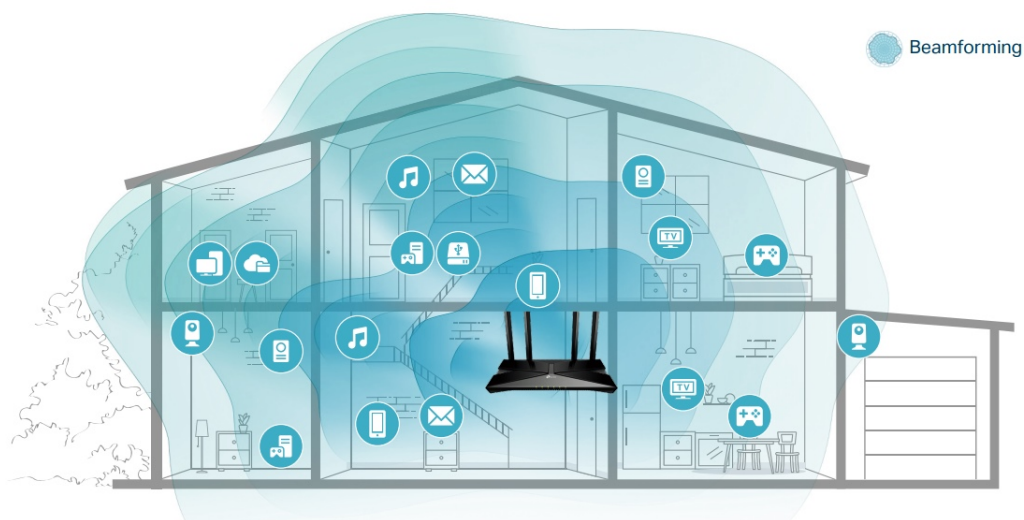

- **Gigabitová Wi-Fi síť pro streamování v rozlišení 8K** - 5400 Mbit/s WiFi síť s podporou 4x4 HT160 pro rychlejší prohlížení webových stránek, streamování a stahování, a to vše současně.
- **Připojte více zařízení** - Router podporuje technologie MU-MIMO a OFDMA, které snižují zahlcení sítě a čtyřnásobně zvyšují průměrnou propustnost.
- **Širší pokrytí** - 6 antén a technologie Beamforming zajišťují rozsáhlé pokrytí.
- **Lepší odvětrávání, méně tepla** - Díky vylepšeným ventilačním otvorům může celý router pracovat na plný výkon.
- **Snadné nastavení** - Pomocí aplikace Tether dokončete aktualizaci vaší sítě během několika minut.

### Beamforming

Technologie Beamforming (tvarování paprsků) a 6 antén s vysokým ziskem se spojí a vytvoří silný a spolehlivý Wi-Fi signál v celé domácnosti, poskytují hladké a stabilní připojení pro každého klienta.