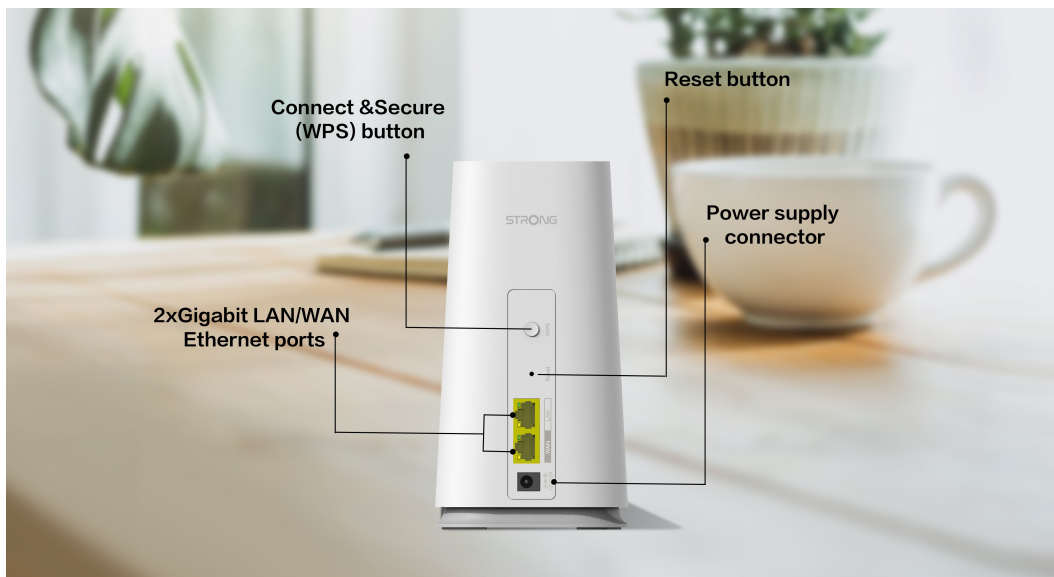

STRONG ATRIA WI-FI MESH HOME KIT 2100

Cena celkem:

1 876 Kč
(bez DPH: 1 550 Kč)

Kód zboží:

NETSRG1028

Part No.:

MESHKIT2100

Záruka:

48 měs.

Stav:

Nové zboží

Popis

Strong ATRIA Wi-Fi Mesh Home Kit 2100

Sada Wi-Fi Mesh Home Kit 2100 využívá systém dvojice **dvoupásmových jednotek** (2,4 + 5 GHz) k dosažení bezproblémového celoplošného Wi-Fi pokrytí a **eliminaci slabé oblasti signálu**. Díky pokročilé **technologii Mesh** spolupracují jednotky na vytvoření jednotné sítě s jediným názvem sítě. Home Kit 2100 poskytuje rychlé a stabilní spojení rychlostí **až 2100 Mb/s** a spolupracuje s jakýmkoli standardním modemem nebo routerem. Tento systém je ideální pro pokrytí bezdrátovým signálem celé domácnosti (součástí balení jsou 2 jednotky).

Díky **inteligentnímu roamingu** se zařízení automaticky přepínají mezi jednotkami a poskytují tak stále silný signál v rámci jimi pokrývaného prostoru. Dvojice zařízení pokrývá Wi-Fi signálem plochu **až 200 m²** a pokud to nestačí, můžete přidat **až 4 další jednotky Home 2100 Add-on** pro pokrytí až 600 m².

ZÁKLADNÍ SPECIFIKACE

Standard: IEEE 802.11a/b/g/n/ac

Rychlost datového přenosu: 2,4 GHz - 300 Mbit/s, 5 GHz - 1733 Mbit/s

Anténa: 6 × interní anténa

Porty: 1 × Gigabit RJ-45 LAN, 1 × Gigabit RJ-45 WAN

Frekvenční pásmo: 2,4 GHz, 5 GHz

Zabezpečení: WPA3, WPA2-Enterprise, WPA2-Personal, WPA-Enterprise, WPA-Personal

Podpora PoE: ne

Rozměry: 180 × 130 × 95 mm