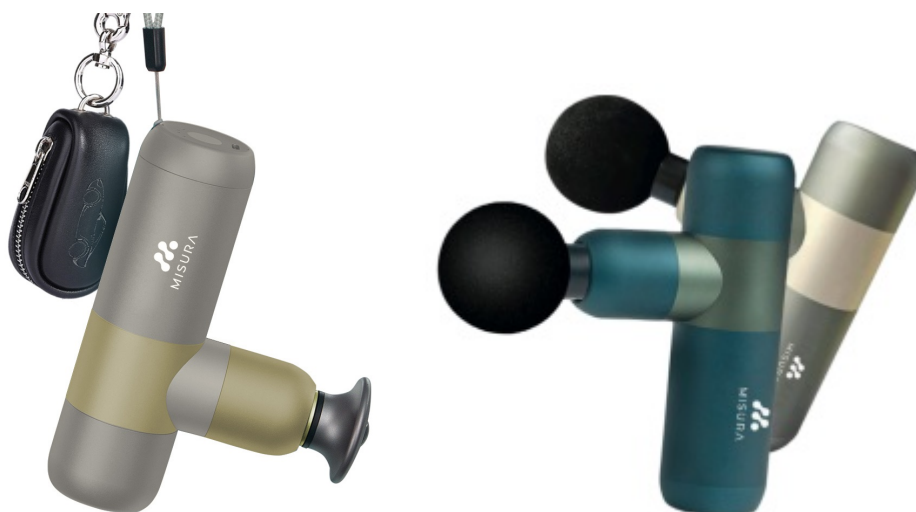

Ruční masážní pistole MISURA MB4 je určena pro uvolnění svalů a jejich relaxaci po sportovním výkonu, cvičení nebo dlouhém sezení v kanceláři. Dopřejte si kvalitní péči o vaše záda, ramena či šíji jednoduše v pohodlí domova. Toto zařízení disponuje **4 masážními hlavicemi**, které stimulují svalovou tkáň tlakovými pulsy. V důsledku toho pomáhá uvolnit svaly, zlepšuje krevní oběh a zrychluje regeneraci. Díky tomu snižuje také svalovou tenzi a bolest. Masážní přístroj **MISURA MB4** je výsledkem práce fyzioterapeutů, odborníků na svaly a profesionálních sportovců, aby bylo docíleno co nejefektivnějších výsledků formou domácí regenerace. Je vhodný **pro všechny věkové skupiny, příležitostné sportovce i pravidelné milovníky pohybu**.

Hlavní přednosti masážní pistole MISURA MB4

- Posiluje ohebnost svalů
- Urychluje regeneraci a růst svalů
- Snižuje obsah kyseliny mléčné těle, která se tvoří při posilování a zátěži
- Zlepšuje průtok krve

mobilního zařízení. Disponuje **2000mAh lithiovou baterií** pro nabíjení mobilního telefonu, ale rovněž lze tento masážní strojek nabíjet skrze USB-C standardního telefonního adaptéru.

Ruční masážní zařízení aplikuje koncentrované **tlakové pulsy** hluboko do svalové tkáně. Tyto pulsy eliminují svalové uzly, pomáhají **uvolnit svaly**, zlepšovat krevní oběh a zvyšovat rozsah pohybu. Správné použití masážní pistole může rychle zkrátit dobu regenerace po výkonu a zároveň snížit napětí a případnou bolest svalů. Na výběr je ze **čtyř rychlostních stupňů** v rozsahu **1200 až 2800 úderů za minutu**. O napájení se stará vestavěná dobíjecí baterie s celkovou kapacitou 2000 mAh, která zajistí **až 4 hodiny provozu**. Aby se zabránilo příliš dlouhé době masáže jedné části těla, funkce **Smart Shutdown** automaticky vypne zařízení po 10 minutách používání. Zajistí potěší také možnost využít zařízení jako **powerbanku** k dobíjení mobilních telefonů či tabletů. Nabíjení je realizováno skrze konektor **USB typu C**.