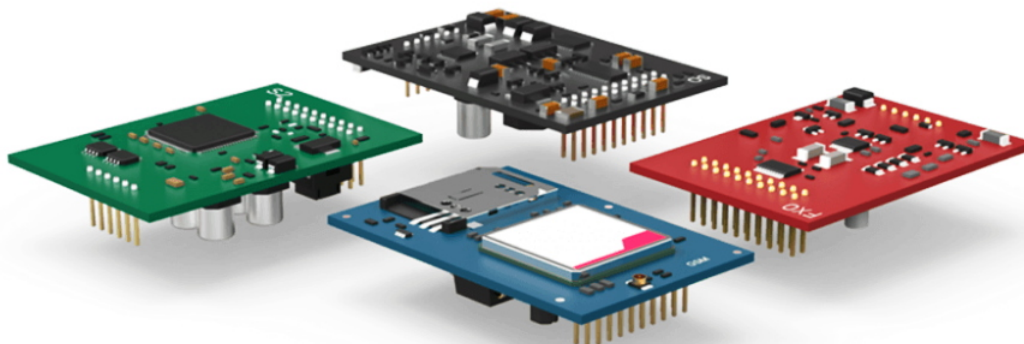

2 roky / roků

Stav:

Nové zboží

Popis

Yeastar S20

Ústředna Yeastar PBX **S20 je základním modelem** nové „S“ řady ústředen. Jde o **modulární** ústřednu, je tedy možné rozšiřovat počet jejích portů vložením přídatných modulů.

V ústředně je možné použít jak klasické SIP/IAX Trunky pro připojení k VoIP operátorům, tak jednotlivé SIP účty používané obvykle pro připojení VoIP telefonů.

Yeastar ústředny řady S obsahují nové, uživatelsky velmi přívětivé, webové rozhraní. Oproti řadě myPBX byl přepracován design a přidána řada nových funkcí. Mezi ně patří např. možnost přidělovat detailní oprávnění jednotlivým uživatelům, centrum událostí nebo vykreslování grafů ukazujících zatížení ústředny. Ústředny jsou založeny na populárním open-source Asterisk 13, což přináší oproti řadě myPBX vyšší stabilitu, bezpečnost a řadu nových funkcí, např. možnost vícenásobné registrace klapek. Ústředny podporují i API rozhraní AMI (Asterisk Management Interface), je tedy možné ústřednu integrovat s dalšími systémy, např. CRM. Mezi novinky patří i automatické nahrávání hovorů, které je nyní dostupné na všech modelech řady, a to bez nutnosti zakoupit licenci. Hovory je možné ukládat na SD kartu nebo síťové úložiště (NAS).

Ústředna obsahuje 2 pozice pro moduly:

S2 (2x analogový telefon), O2 (2x analogová linka), BRI (2x ISDN2), SO modul (1x an. telefon, 1x an. linka), GSM (1x GSM kanál, modul verze SIM800) a LTE (1x 3G/4G kanál)

VPN Server - Aplikace VPN serveru poskytuje způsob, jak bezpečně připojit pobočkovou ústřednu k vzdálené síti. Provoz mezi ústřednou a vzdálenou sítí je šifrován, což zlepšuje zabezpečení ústředny.

ZÁKLADNÍ SPECIFIKACE