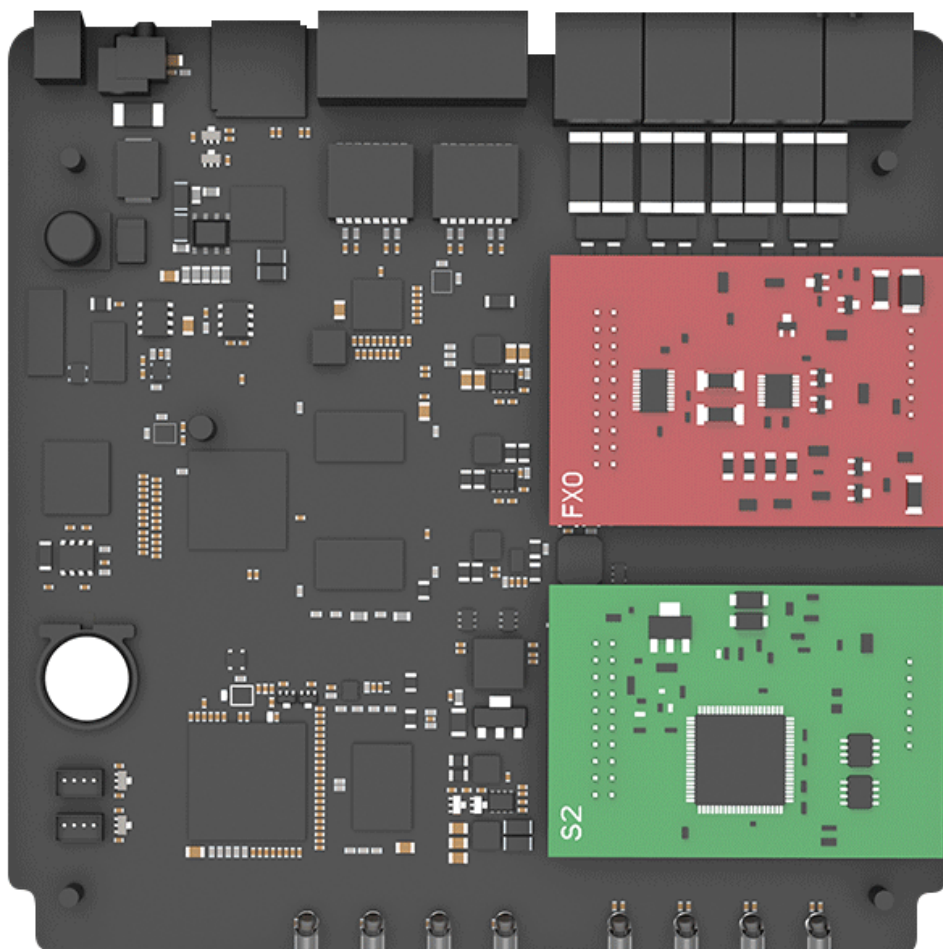

Pozn.: GSM modul je možné použít pouze jeden.

Ústředna zajišťuje kromě základních volacích funkcí (přesměrování, přepojení atd.) i množství pokročilých funkcí:

- Call centrum (volací fronty)
- Víceúrovňová automatická spojovatelka (IVR)
- Provisioning pro telefony/TA brány
- Konference včetně řízení konference přes web
- Vyzváněcí skupiny
- Hlasová schránka včetně možnosti zaslání vzkazu na e-mail
- LDAP server - globální adresář
- Event Centre - notifikace v případě zvolené události
- Firewall (včetně automatického blokování IP adres)
- Podrobný výpis hovorů (CDR)
- E-mail-to-Sms a Sms-to-E-mail (po vložení GSM modulu)
- Fax-to-E-mail
- Hromadný import/export klapek z/do CSV souboru

Lze rozšířit také o kodek G.729. Licence kodeku G.729A je součástí ústředen řady S (není ji potřeba dokupovat).

K této ústředně si můžete nainstalovat zdarma také tyto aplikace, které najdete ve webovém managementu v App centru:

LDAP Server - Poskytuje centralizovanou správu telefonních seznamů, což usnadňuje správu telefonních seznamů. Jakmile je spuštěn LDAP server, můžete vyhledat adresář LDAP a vyhledat kontakty na vašem IP telefonu.

Linkus - Linkus je mobilní klient, který Váš mobilní telefon propojí s Vaší firemní IP klapkou a umožní Vás spojit s kolegy a zákazníky, kdekoliv a kdykoli. Telefonujte a přijímejte hovory prostřednictvím firemní telefonní sítě, abyste snížili náklady na hovory a zvýšili efektivitu.

Conference Panel - Konferenční panel je vizuální ovládací panel pro Vaše konferenční hovory. Můžete pozvat lidi pomocí