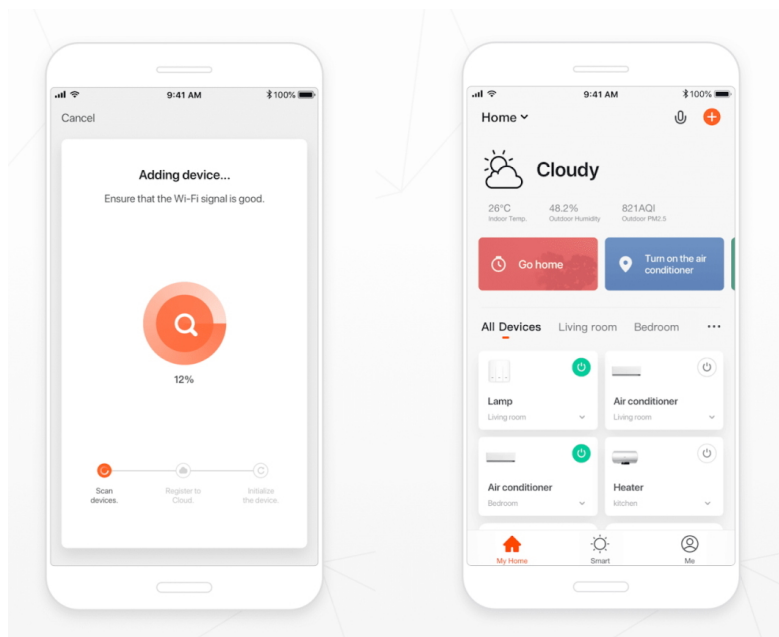

24 měs.

Stav:

Nové zboží

**Popis****IMMAX NEO GU10 6 W RGB+CCT**

Chytrá, **stmívatelná**, barevná LED žárovka umožňuje **nastavení barvy a jasu** světla dle aktuální potřeby. Kromě **RGB** barevné škály je možné měnit také teplotu světla od teplé až po studenou bílou. Žárovka je založena na bezpečné a spolehlivé bezdrátové komunikaci **Wi-Fi**. Samozřejmostí je kompatibilita se systémy iOS či Android a hlasovým ovládním přes Amazon Alexa, Google Assistant nebo Apple Siri.

**ZÁKLADNÍ SPECIFIKACE****Patice:** GU10**Příkon:** 6 W**Svítilivost:** 350 lm (odpovídá klasické žárovce s výkonem 25 W)**Barva světla:** RGB + teplá-studená bílá**Barevná teplota:** 2 700-6 500 K**Stmívání:** ano**Životnost:** 25 000 hodin**Vstupní napětí:** 230 V AC**Úhel světelného paprsku:** 120°**Barva:** bílá**Energetická třída (EEI):** G