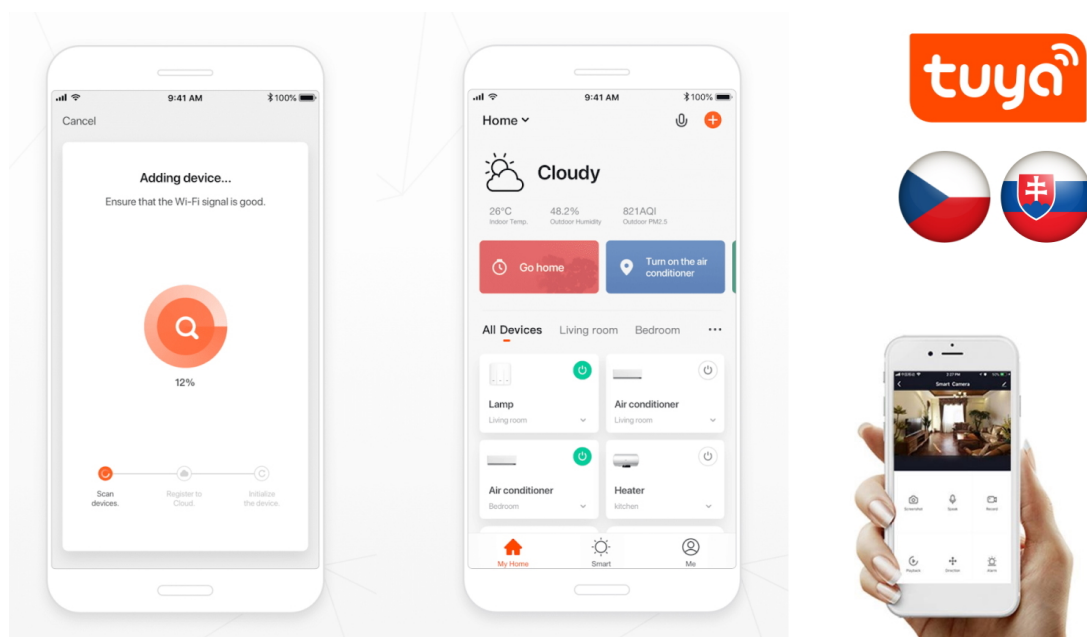

IMMAX NEO GU10 6W RGB+CCT 3KS

Cena celkem:

529 Kč

(bez DPH: 437 Kč)

Kód zboží:

OSVIMM1157

Part No.:

07724C

Záruka:

24 měs.

Stav:

Nové zboží

Popis

IMMAX NEO GU10 6 W RGB+CCT 3 ks

Chytrá, **stmívatelná**, barevná LED žárovka umožňuje **nastavení barvy a jasu** světla dle aktuální potřeby. Kromě **RGB** barevné škály je možné měnit také teplotu světla od teplé až po studenou bílou. Žárovka je založena na bezpečné a spolehlivé bezdrátové komunikaci **Wi-Fi**. Samozřejmostí je kompatibilita se systémy iOS či Android a hlasovým ovládním přes Amazon Alexu, Google Assistant nebo Apple Siri.

Balení obsahuje tři žárovky.

ZÁKLADNÍ SPECIFIKACE

Patice: GU10

Příkon: 6 W

Svítilivost: 350 lm (odpovídá klasické žárovce s výkonem 25 W)

Barva světla: RGB + teplá-studená bílá

Barevná teplota: 2 700-6 500 K

Stmívání: ano

Životnost: 25 000 hodin

Vstupní napětí: 230 V AC

Úhel světelného paprsku: 120°

Barva: bílá