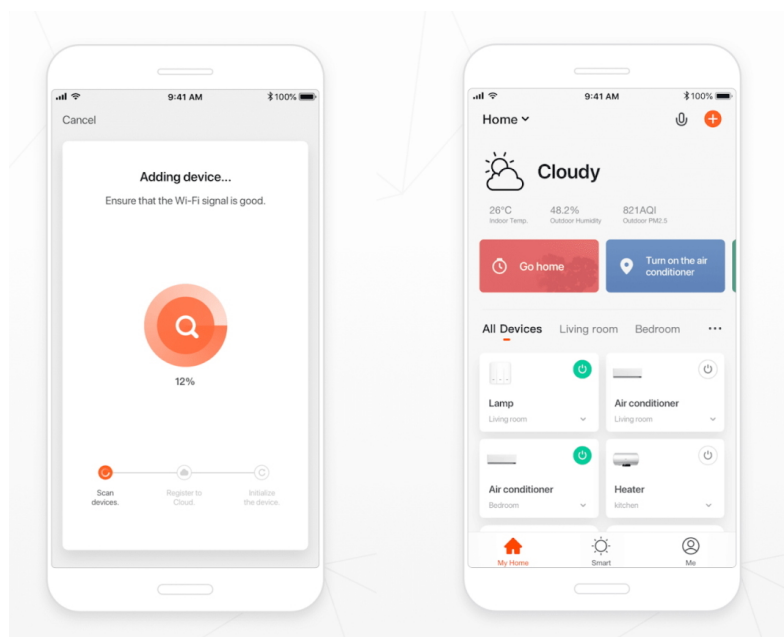

24 měs.

Stav:

Nové zboží

Popis**IMMAX NEO E14 6 W RGB+CCT**

Chytrá, **stmívatelná**, barevná LED žárovka umožňuje **nastavení barvy a jasu** světla dle aktuální potřeby. Kromě **RGB** barevné škály je možné měnit také teplotu světla od teplé až po studenou bílou. Žárovka je založena na bezpečné a spolehlivé bezdrátové komunikaci **Wi-Fi**. Samozřejmostí je kompatibilita se systémy iOS či Android a hlasovým ovládním přes Amazon Alexa, Google Assistant nebo Apple Siri.

**ZÁKLADNÍ SPECIFIKACE****Patice:** E14**Příkon:** 6 W**Svítilivost:** 470 lm (odpovídá klasické žárovce s výkonem 40 W)**Barva světla:** RGB + teplá-studená bílá**Barevná teplota:** 2700-6500 K**Stmívání:** ano**Životnost:** 25000 hodin**Vstupní napětí:** 230 V AC**Úhel světelného paprsku:** 200°**Barva:** bílá**Energetická třída (EEI):** F