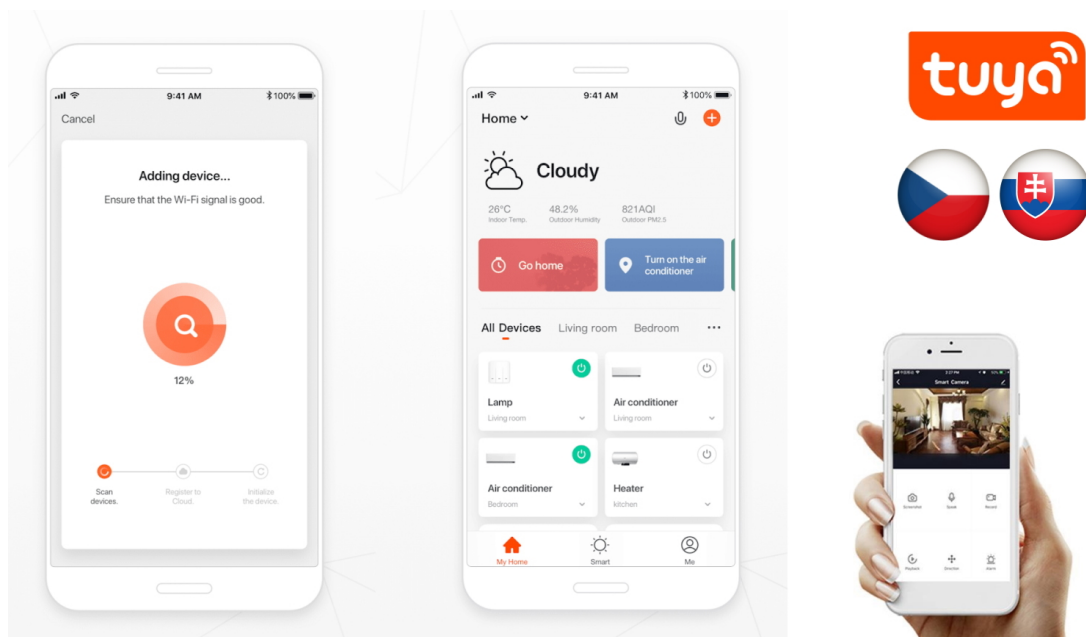

IMMAX NEO E14 6W RGB+CCT 3KS

Cena celkem:

508 Kč
(bez DPH: 420 Kč)

Kód zboží:

OSVIMM1155

Part No.:

07716C

Záruka:

24 měs.

Stav:

Nové zboží

Popis

IMMAX NEO E14 6 W RGB+CCT 3 ks

Chytrá, **stmívatelná**, barevná LED žárovka umožňuje **nastavení barvy a jasu** světla dle aktuální potřeby. Kromě **RGB** barevné škály je možné měnit také teplotu světla od teplé až po studenou bílou. Žárovka je založena na bezpečné a spolehlivé bezdrátové komunikaci **Wi-Fi**. Samozřejmostí je kompatibilita se systémy iOS či Android a hlasovým ovládním přes Amazon Alexu, Google Assistant nebo Apple Siri.

Balení obsahuje tři žárovky.

ZÁKLADNÍ SPECIFIKACE

Patice: E14

Příkon: 6 W

Svítilivost: 470 lm (odpovídá klasické žárovce s výkonem 40 W)

Barva světla: RGB + teplá-studená bílá

Barevná teplota: 2700-6500 K

Stmívání: ano

Životnost: 25000 hodin

Vstupní napětí: 230 V AC

Úhel světelného paprsku: 200°

Barva: bílá