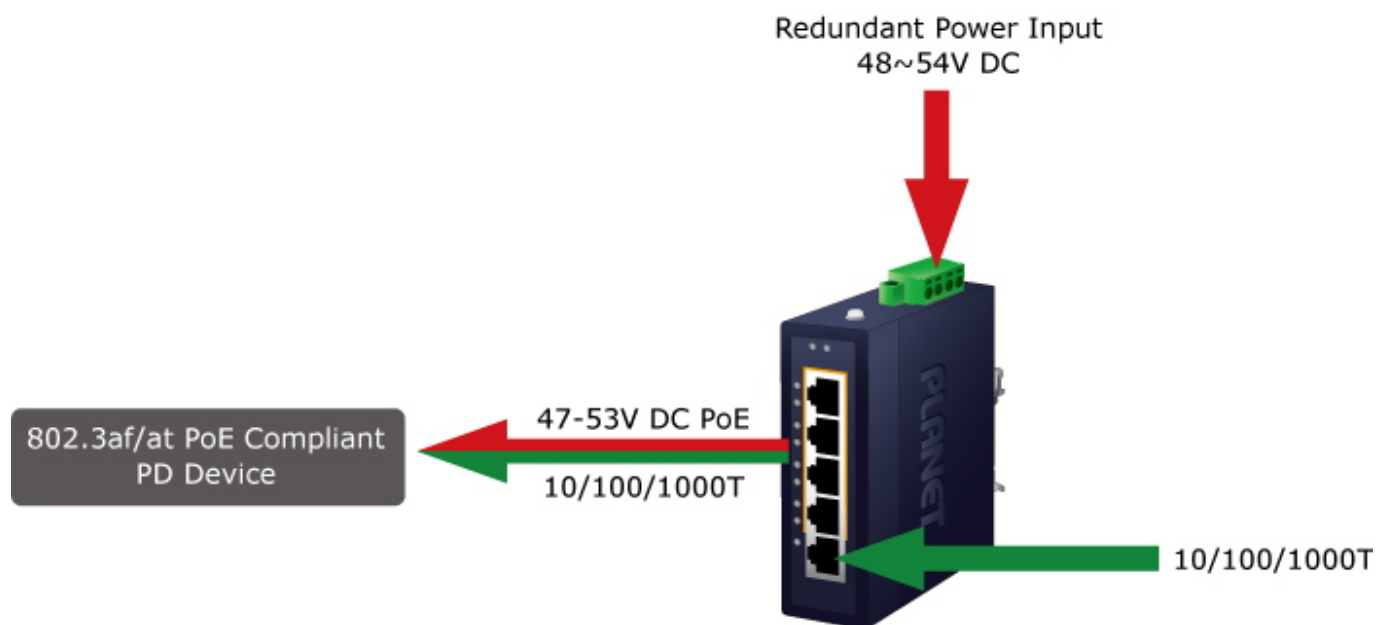

60 měs.

Stav:

Nové zboží

Popis**PLANET IGS-504PT**

Průmyslový mini switch nabízející **5x RJ-45 10/100/1000 Base-T** port, z toho čtyři porty s podporou **PoE+ (802.3af/at)** napájení až **30 W** na port a celkový napájecí PoE výkon **120 W**.

ZÁKLADNÍ SPECIFIKACE**Fyzické vlastnosti:****Porty:** 5x RJ-45 10/100/1000 Base-T**Paměť:** 2k MAC adres**Propustnost:** sběrnice 10 Gbps, provozně 7,4 Mpps (64 B)**Podpora přenosu:** JumboFrame 9 KB**Provedení:** DIN lišta, na zeď**Napájení:** DC 48-54 V (max. 3 A) redundantní, s funkcí ochrany proti přepólování (zdroj není součástí balení)**Ochrana:** ESD do 6kV DC**Provozní teplota:** -40 až +75 °C**Rozměry:** 104 x 70 x 30 mm**Hmotnost:** 260 g**PoE funkce:****Celkový napájecí výkon:** 120 W IEEE 802.3af/at

Počet injektorů: 4x až 30 W (max. 30 W při napájení 54 V, max. 15 W při napájení 48 V)

Typ napájení: End-span

Průmyslové vlastnosti:

zařízení je odolné proti pádu (IEC-60068-2-32) z výšky 75 cm na všechny dopadové části

zařízení je odolné proti vibracím (IEC-60068-2-6)

zařízení je odolné proti přetížení krátkodobému zrychlení 50g, dlouhodobému 4g, (IEC-60068-2-27)

elektrická bezpečnost dle CE EN-60950

Non-stop Ethernet Server Dual Power Input with Auto Failover