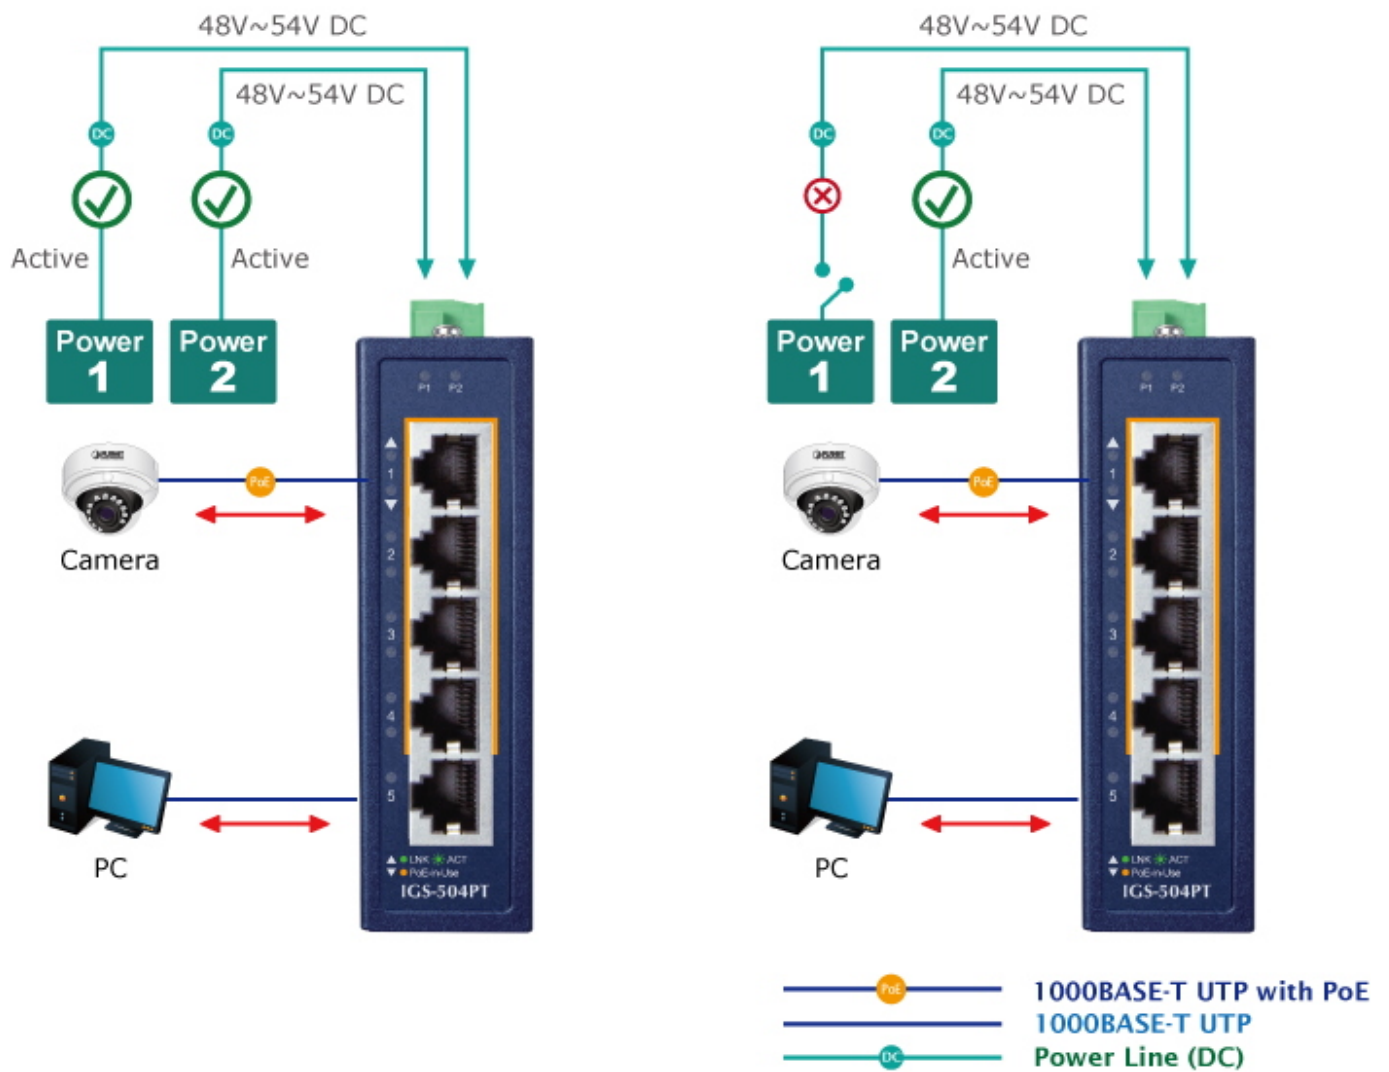

60 měs.

Stav:

Nové zboží

Popis**PLANET IGS-504PT**

Průmyslový mini switch nabízející **5x RJ-45 10/100/1000 Base-T** port, z toho čtyři porty s podporou **PoE+ (802.3af/at)** napájení až **30 W** na port a celkový napájecí PoE výkon **120 W**.

Díky svému kovovému pouzdrú s krytím dle certifikace **IP30** odolává vysokým teplotám **od -40 do +75 °C**, a i díky tomu je vhodný do náročných provozů. Přepínací kapacita switche je **10 Gbps** a propustnost činí **7,4 Mpps**.

ZÁKLADNÍ SPECIFIKACE**Fyzické vlastnosti:****Porty:** 5x RJ-45 10/100/1000 Base-T**Paměť:** 2k MAC adres**Propustnost:** sběrnice 10 Gbps, provozně 7,4 Mpps (64 B)**Podpora přenosu:** JumboFrame 9 KB**Provedení:** DIN lišta, na zeď**Napájení:** DC 48-54 V (max. 3 A) redundantní, s funkcí ochrany proti přepólování (zdroj není součástí balení)**Ochrana:** ESD do 6kV DC**Provozní teplota:** -40 až +75 °C**Rozměry:** 104 x 70 x 30 mm**Hmotnost:** 260 g**PoE funkce:****Celkový napájecí výkon:** 120 W IEEE 802.3af/at

Compact Industrial 5-Port Switch

Port 1~Port 4 PoE IP Cameras

Port 5 Uplink Port

-  1000BASE-T UTP with PoE
-  1000BASE-T UTP
-  Power Line

DIN-rail Mounting

Wall Mounting

Side Wall Mounting
(Space saving)