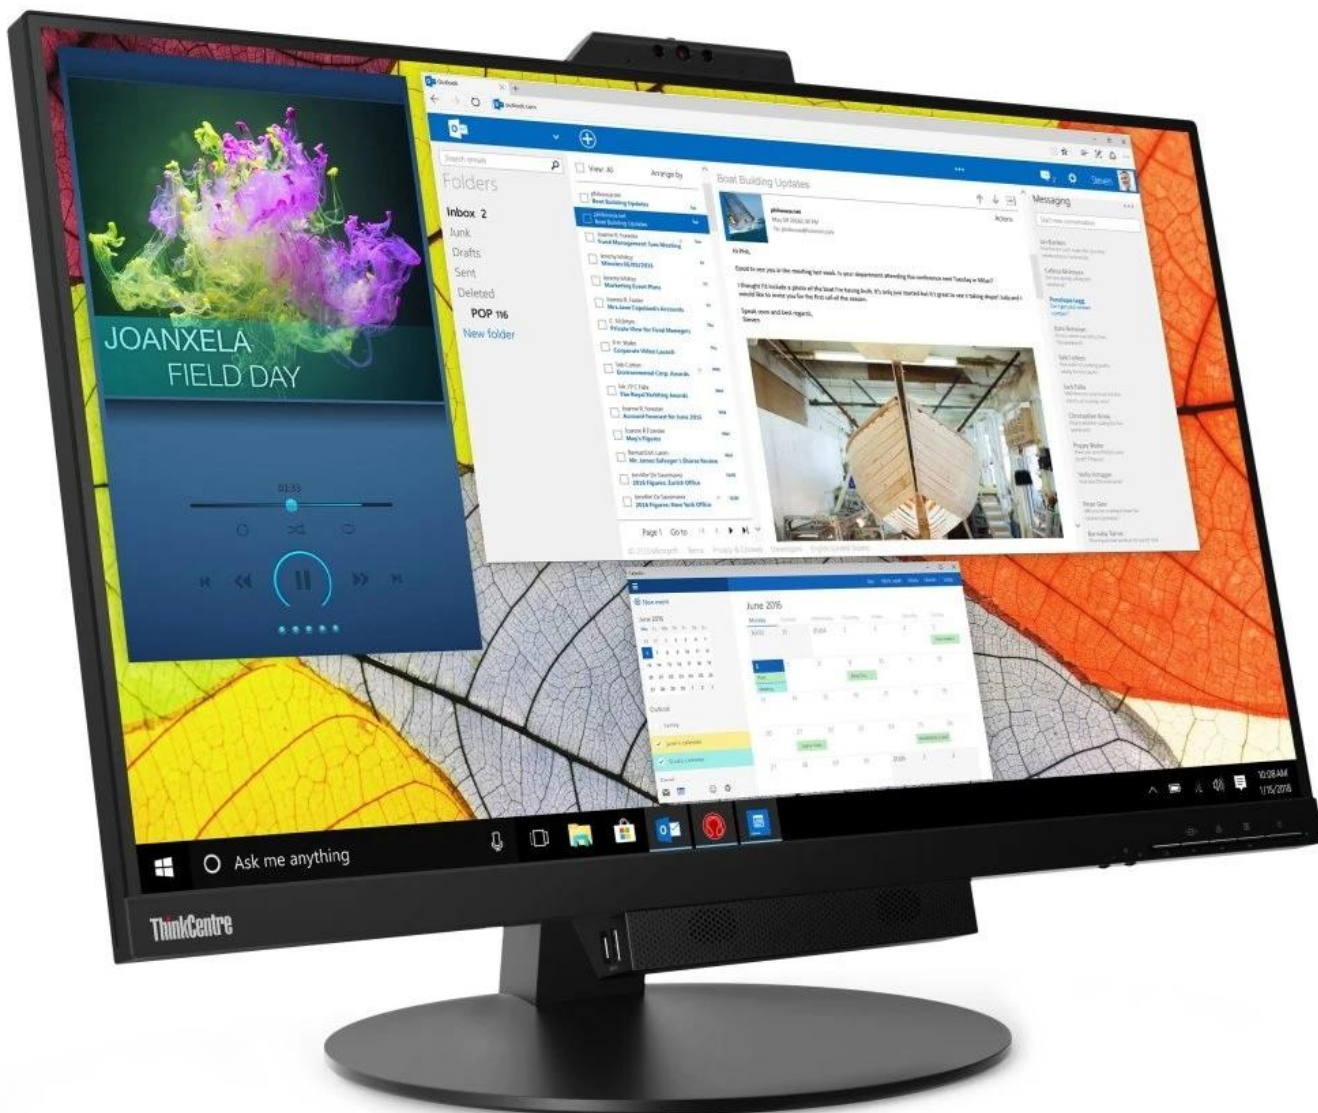

Lenovo ThinkCentre Tiny-In-One - QHD displej pro práci i zábavu

LED monitor Lenovo ThinkCentre Tiny-In-One je navržen pro každodenní kancelářský život, ale zvládne také multimediální zábavu. Tento model je vybaven **27palcovým displejem**, který přehledně zobrazí tabulky, dokumenty, PC aplikace nebo internetové stránky. Díky **QHD rozlišení** produkuje ostrý obraz, který je svou kvalitou všestranný a vhodný pro práci i zábavu. **IPS panel** se širokými pozorovacími úhly podporuje komfortní sledování i při pohledu ze stran. K dispozici je **dvojice portů USB 3.1 Gen1** pro připojení nejdůležitějších periférií.

Lenovo ThinkCentre Tiny-In-One

LED monitor o úhlopříčce **27"** nabízí rozlišení **2560 x 1440** obrazových bodů, kontrastní poměr **1000:1**, dobu odezvy **4 ms** a jas **350 cd/m²**. Příjemné jsou též pozorovací úhly **178° horizontálně i vertikálně**. K dispozici jsou **dva porty USB 3.1 Gen1** pro připojení periferií. Ozvučení poskytuje **dvojice reproduktorů** s celkovým výkonem 4 W. Pro videokonference je připravena **RGB IR webkamera** se dvěma mikrofony a podporou Windows Hello. Potěší také výškově nastavitelný stojan a funkce **Pivot**, která umožňuje otočení obrazovky o 90°. Předností je možnost umístění počítače Lenovo ThinkCentre Tiny, ThinkStation Tiny, nebo ThinkCentre Nano do speciálního slotu na zadní straně monitoru.

Součástí monitoru je integrovaný 3 v 1 kabel pro napájení, USB a DisplayPort.

ZÁKLADNÍ SPECIFIKACE

Typ panelu: IPS

Úhlopříčka: 27"

Poměr stran: 16:9

Rozlišení: 2560 x 1440

Kontrastní poměr: 1000:1

Doba odezvy: 4 ms