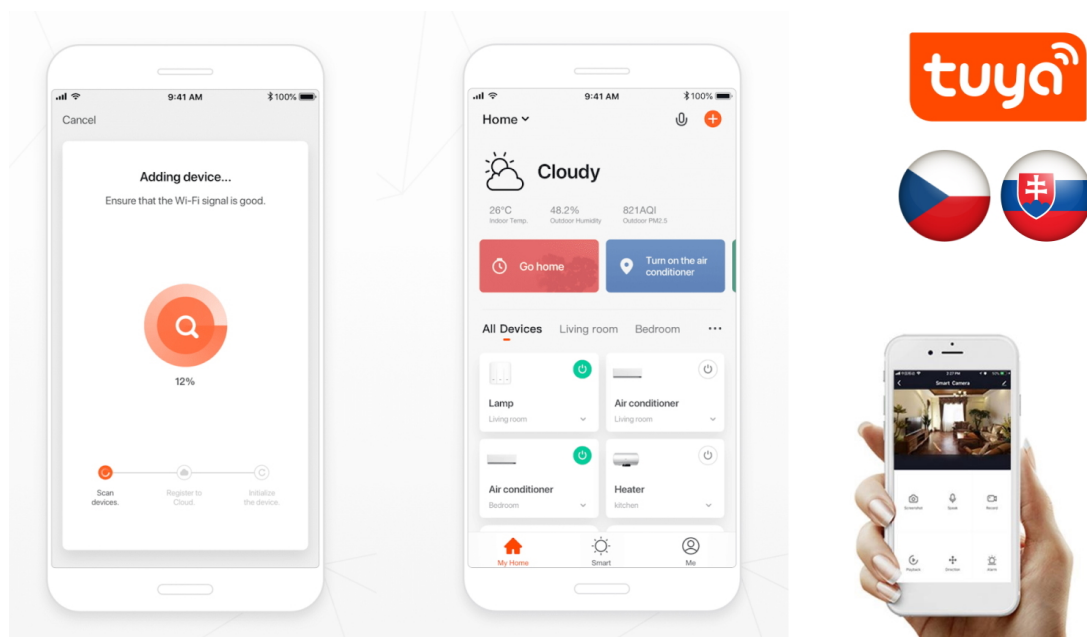

36 měs.

Stav:

Nové zboží

Popis

IMMAX NEO PLANO 35 W

Inteligentní přisazené světlo vyniká jednoduchým designem a je přímo stvořené pro dlouhé chodby. Svítidlo lze propojit s chytrou bránou **IMMAX NEO** a ovládat tak celou síť domácích světelných zdrojů skrze dálkový ovladač či aplikaci v mobilním telefonu. Komunikuje na bezdrátovém protokolu **Zigbee 3.0**, je plně kompatibilní se systémem Philips HUE a **podporuje hlasové asistenty** Amazon Alexa, Google Assistant a Apple Siri.