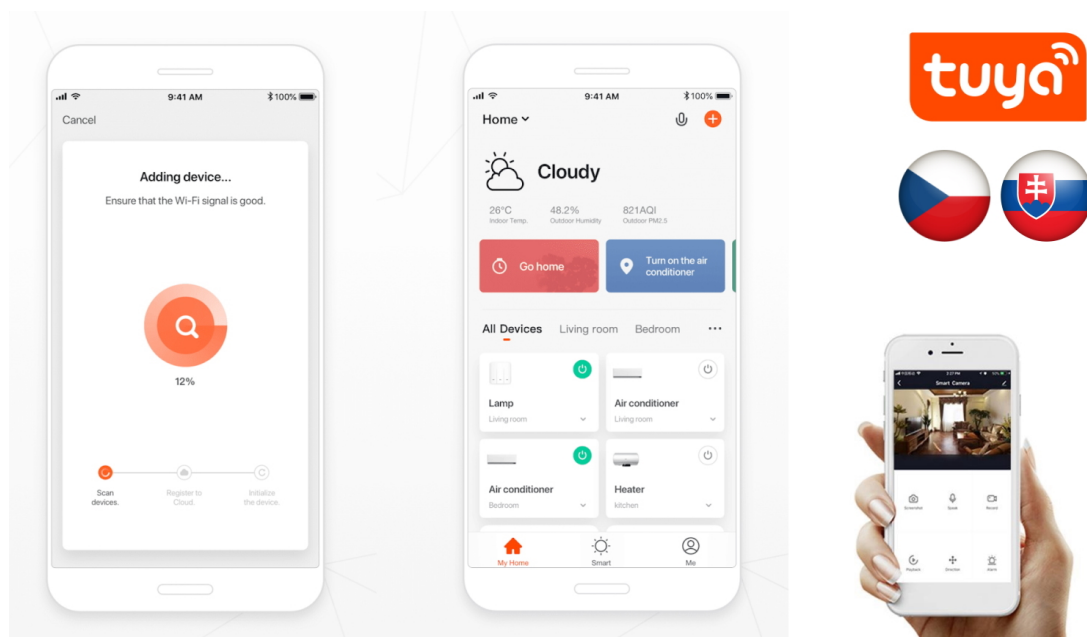

36 měs.

Stav:

Nové zboží

Popis

IMMAX NEO CANTO 12 W 2 ks + dálkový ovladač

LED stropní svítidlo pro chytrou domácnost v minimalistickém designu. Svítidlo lze propojit s chytrou bránou **IMMAX NEO** a ovládat tak celou síť domácích světelných zdrojů skrze dálkový ovladač či aplikaci v mobilním telefonu. Balení obsahuje **dvě svítidla** a dálkový ovladač **Zigbee 3.0**.