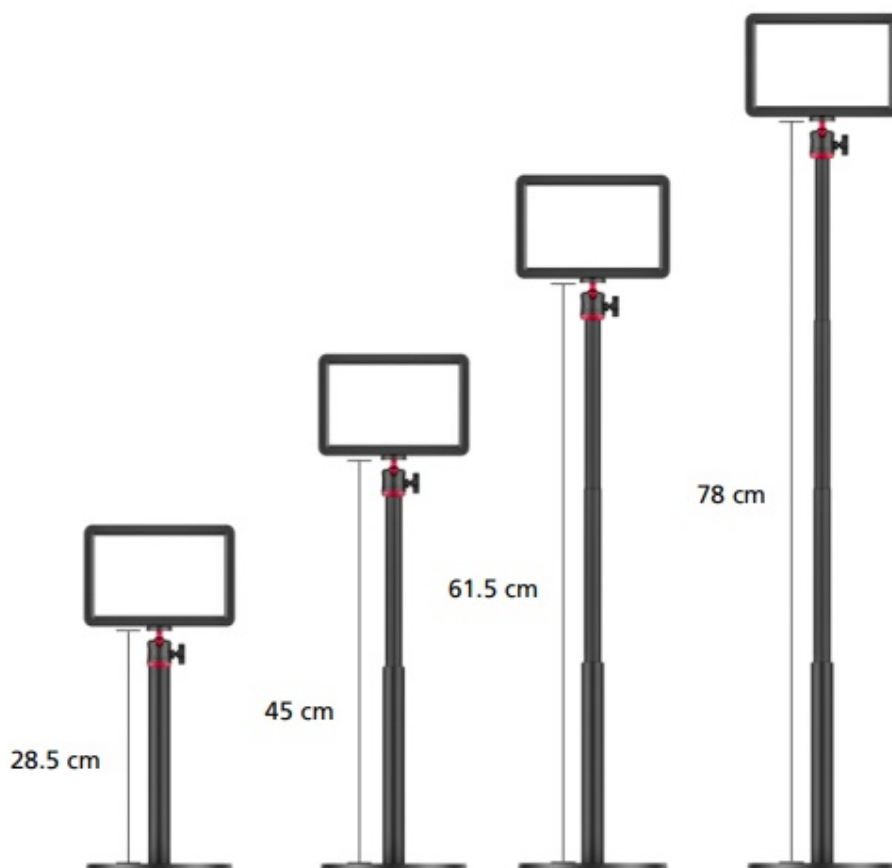

24 měsíce

Stav:

Nové zboží

Popis

Rollei Lumis Key Light - výkonné foto světlo na váš stůl

LED světlo Rollei Lumis Key Light kompaktních rozměrů pro rozmanité foto práce v ateliéru, ale uplatní se také pro komfortní osvětlení při **streamování** nebo on-line **videokonferenci**. Konstrukce podporuje **teleskopickou funkci** a umožňuje nastavit výšku monopodu mezi 28.5 cm až 78 cm. Díky uspořádání LED světel nedochází k nechtěnému oslňování.

Rollei Lumis Key Light

Kompaktní LED světlo se **108 LED** diodami a nastavitelnou barevnou teplotou ve třech úrovních **3200, 4500 a 5500 K**. Ideální například při natáčení vlogů, streamování či videokonferencích. Disponuje **8 stupni intenzity osvětlení**, které je společně s barevnou teplotou možné nastavit na **ovladači** umístěném na kabelu. Světlo je vybaveno 1/4" závitem pro připevnění na stativ. Součástí balení je teleskopický monopod s **otočným kloubem** a možností **nastavení výšky** v rozsahu **28,5 až 78 cm**. Napájení je realizováno prostřednictvím **USB** konektoru.

ZÁKLADNÍ SPECIFIKACE

Výkon: 10 W

Intenzita osvětlení: 630 Luxů při 0,5 m (5500 K)

Počet LED diod: 108 (54x bílá, 54x teplá bílá)

Barevné podání (CRI): 95+

Barevná teplota: 3200 K, 4500 K, 5500 K

Napájení: USB (DC 5 V/ 2 A)

Rozměry: 175 x 120 x 19 mm

Hmotnost: 230 g

Barva: černá

LED světlo Rollei Lumis Key Light získalo od časopisu FotoVideo ocenění „**TIP**“.

Odkaz na online recenzi [zde](#).

Recenze časopisu FotoVideo - [Ideální světlo pro práci v ateliéru, streamování apod.](#)
