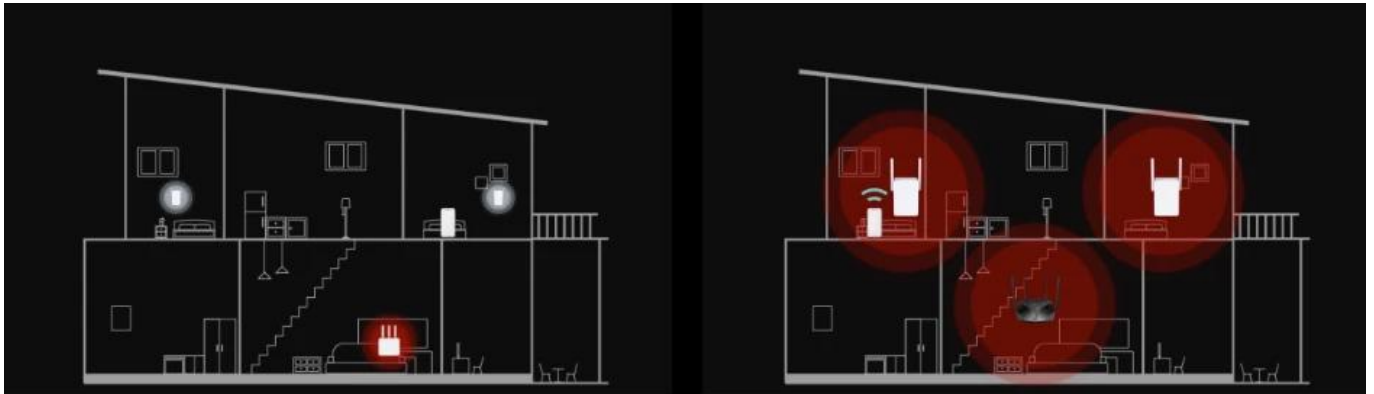

Odstraňuje přetížení hustě osídlených sítí pomocí OFDMA

Wi-Fi 5 OFDM plýtvá šířkou pásma - používá plnou šířku pásma kanálu pro přenos dat pouze jednoho zařízení současně. Wi-Fi 6 OFDMA plně využívá vaši šířku pásma - umožňuje současné přenosy dat do a z několika zařízení sdílejících jedno pásmo.

Zlepšuje efektivitu sítě pomocí MU-MIMO

Bez MU-MIMO obsluhuje pouze jedno zařízení současně, zatímco všechna ostatní zařízení závislá na tomto připojení jsou nucena čekat. S MU-MIMO přenáší datové streamy do více zařízení současně a zlepšuje celkovou efektivitu sítě.

Ponořte svůj domov do Wi-Fi

Čtyři výkonné vysokovýkonné antény vybavené pokročilou bezdrátovou technologií poskytují silné signály v celém vašem domově. Beamforming detekuje vaše připojená zařízení a koncentruje sílu bezdrátového signálu směrem k nim, čímž činí vaše připojení stabilnějšími.

Pokryjte celý domov pomocí EasyMesh

MR70X je kompatibilní s EasyMesh, což vám umožňuje nastavit mesh síť pro celý domov s jedním názvem Wi-Fi a heslem s jakýmkoli dalšími přístupovými body podporujícími EasyMesh od různých výrobců. Užívejte si flexibilní, škálovatelnou a bezproblémovou mesh Wi-Fi v celém domově!