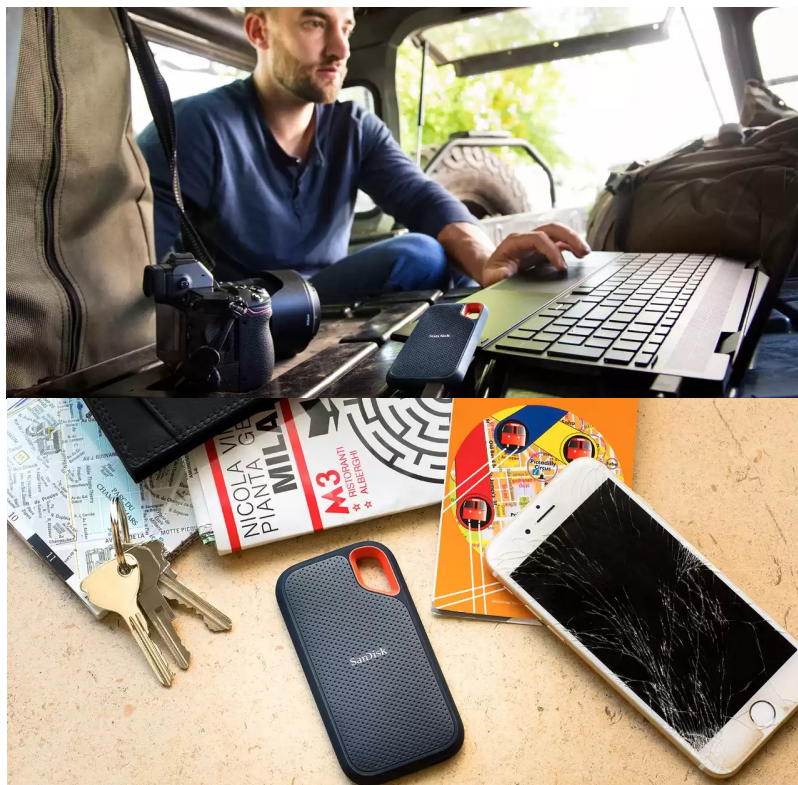

36 měs.

Stav:

Nové zboží

Popis

SanDisk Extreme Portable V2 - pro život i data v pohybu

Externí SSD disk SanDisk Extreme Portable V2 je ideální volbou pro všechny, kteří preferují život v pohybu a svá data chtějí mít vždy po ruce. Vynikají dokonalým spojením odolnosti a vysoké přenosové rychlosti dat. **Úložiště s kapacitou 2 TB** představuje obří kapacitu pro vaše data, tvůrčí činnost a další projekty nebo multimediální obsah.

Tento rychlík **SanDisk Extreme Portable V2** se chlubí i precizně odvedenou **konstrukcí a silikonovým pouzdem**, což zajišťuje pevnost a odolnost proti pádu z výšky až 2 metry a krytí **IP55** poskytuje **ochranu vůči vodě a prachu**. O poškození při přenášení, fotografování a jiných aktivitách v terénu nemusíte mít strach z poškození. Na cestách můžete disk **SanDisk Extreme Portable V2** také připevnit k opasku nebo batohu pomocí poutka. Uložená data budou v bezpečí také díky heslu s **256bitovým AES šifrováním**.

SanDisk Extreme Portable V2 2 TB

Externí SSD disk s kapacitou **2 TB** a rychlostí čtení až **1050 MB/s** je ideálním vysokorychlostním úložištěm pro snímky, videa a zvukové soubory s vysokým rozlišením. Disk je odolný vůči nárazům, vibracím a díky krytí **IP55** také proti prachu či rozlité vody. Disk je možné zabezpečit **heslem s 256bitovým AES šifrováním**. Připojení je realizováno skrze rozhraní **USB-C 3.2 Gen2**.