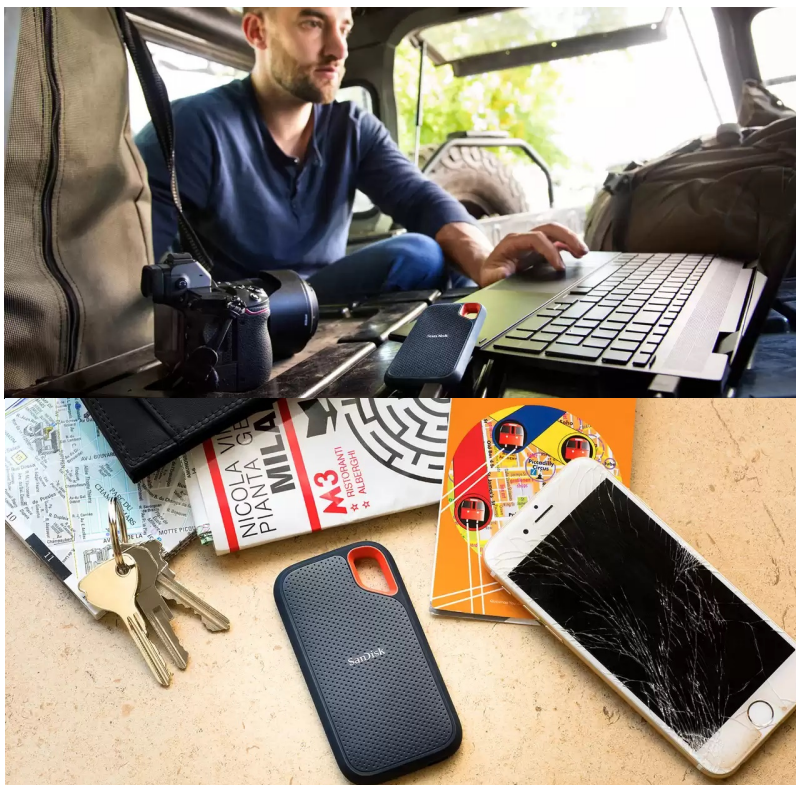

36 měs.

Stav:

Nové zboží

Popis

SanDisk Extreme Portable V2 - pro život i data v pohybu

Externí SSD disk SanDisk Extreme Portable V2 je ideální volbou pro všechny, kteří preferují život v pohybu a svá data chtějí mít vždy po ruce. Vynikají dokonalým spojením odolnosti a vysoké přenosové rychlosti dat. **Úložiště s kapacitou 1 TB** představuje obří kapacitu pro vaše data, tvůrčí činnost a další projekty nebo multimediální obsah.

Tento rychlík **SanDisk Extreme Portable V2** se chlubí i precizně odvedenou **konstrukcí a silikonovým pouzdem**, což zajišťuje pevnost a odolnost proti pádu z výšky až 2 metry a krytí **IP55** poskytuje **ochranu vůči vodě a prachu**. O poškození při přenášení, fotografování a jiných aktivitách v terénu nemusíte mít strach z poškození. Na cestách můžete disk **SanDisk Extreme Portable V2** také připevnit k opasku nebo batohu pomocí poutka. Uložená data budou v bezpečí také díky heslu s **256bitovým AES šifrováním**.

SanDisk Extreme Portable V2 1 TB

Externí SSD disk s kapacitou **1 TB** a rychlostí čtení **až 1050 MB/s** je ideálním vysokorychlostním úložištěm pro snímky, videa a zvukové soubory s vysokým rozlišením. Disk je odolný vůči nárazům, vibracím a díky krytí **IP55** také proti prachu či rozlité vody. Disk je možné zabezpečit **heslem s 256bitovým AES šifrováním**. Připojení je realizováno skrze rozhraní **USB-C 3.2 Gen2**.