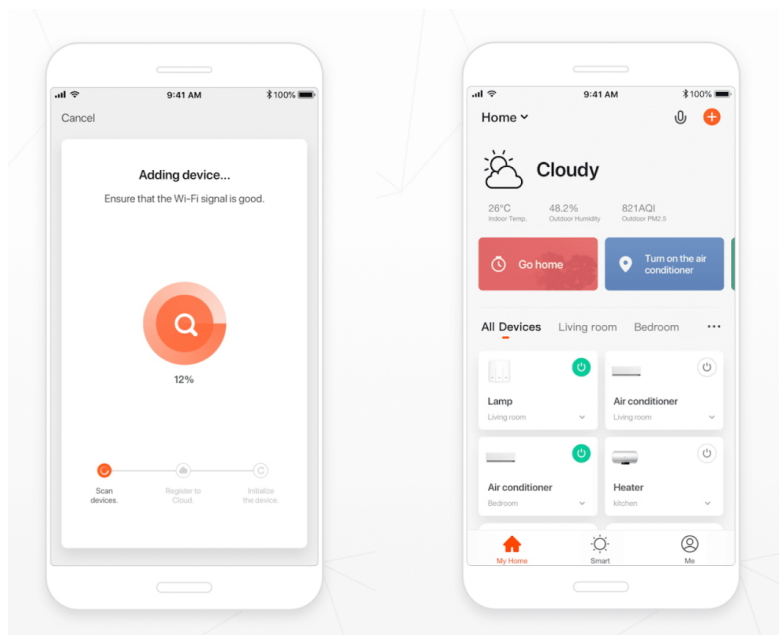

### IMMAX NEO E27 9 W RGB+CCT

Chytrá, **stmívatelná**, barevná LED žárovka umožňuje **nastavení barvy a jasu** světla dle aktuální potřeby. Kromě **RGB** barevné škály je možné měnit také teplotu světla od teplé až po studenou bílou. Žárovka je založena na bezpečné a spolehlivé bezdrátové komunikaci **Wi-Fi**. Samozřejmostí je kompatibilita se systémy iOS či Android a hlasovým ovládním přes Amazon Alexa, Google Assistant nebo Apple Siri.