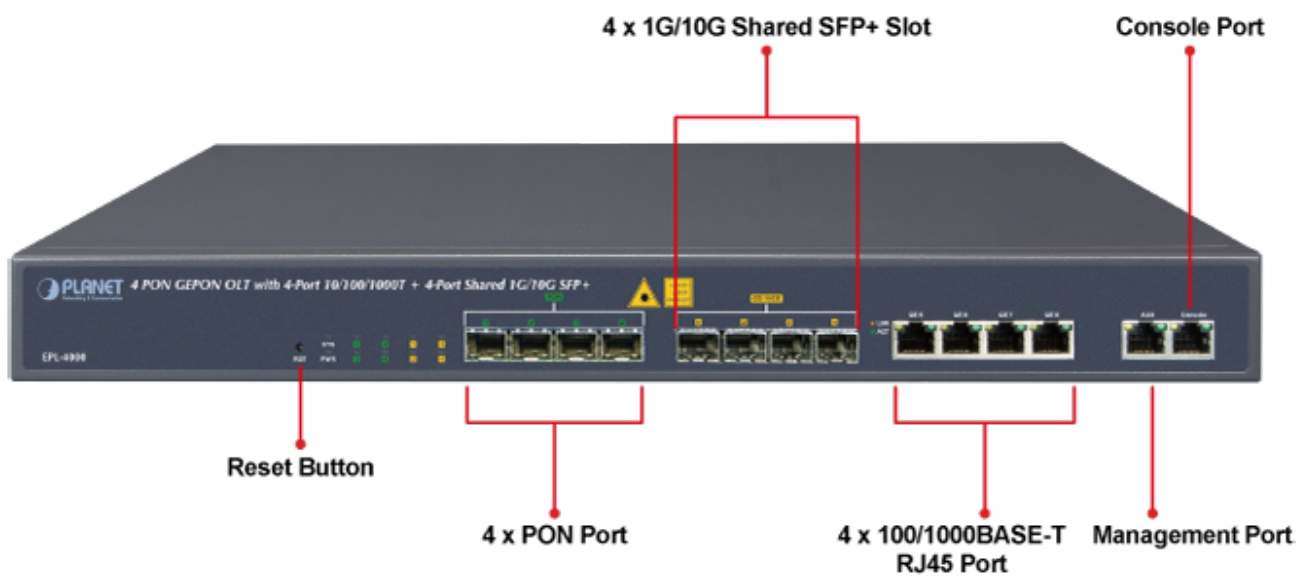

Provozní teplota: -10 až +55 °C
Rozměry: 442 x 200 x 43 mm
Hmotnost: 2,82 kg

Point to Multi-Point Application