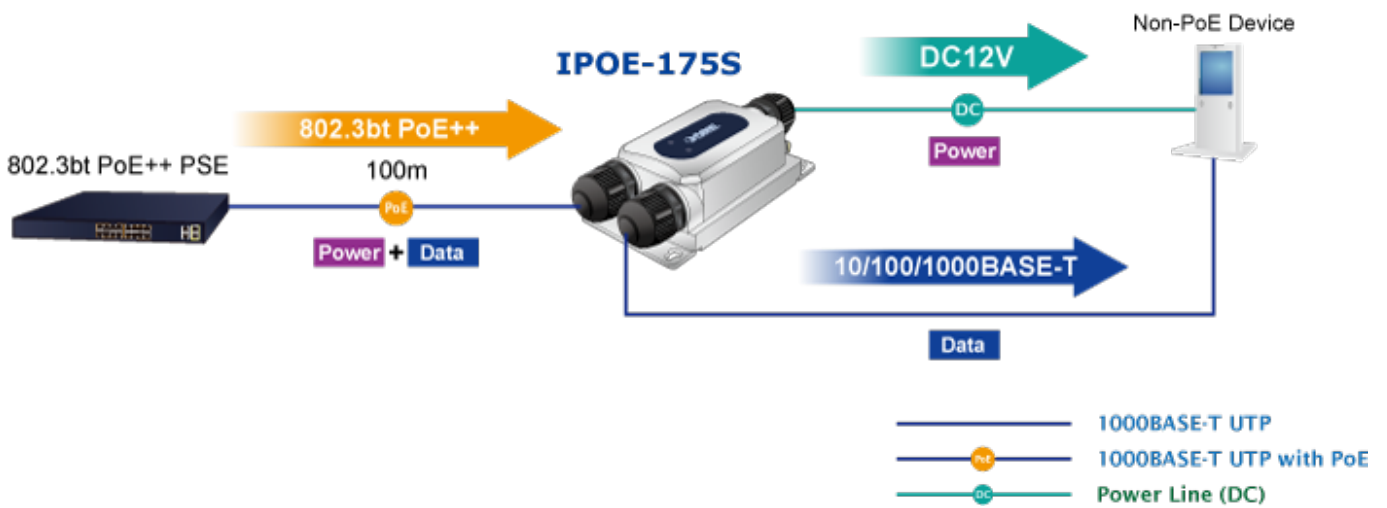

60 měs.

Stav:

Nové zboží

Popis

PLANET IPOE-175S

Průmyslový splitter pro přenos napájení po Ethernetovém kabelu, standard **IEEE 802.3bt PoE++ do příkonu až 60 W**, pracuje na **Gigabit 10/100/1000Base-T** propojení, splitter navíc podporuje napájení **PoH do 60 W (Power over Hdbase-T)**.

Splitter podle normy IEEE 802.3bt disponuje vysokou zatížitelností, je tak ideálním prvkem pro aplikace napájení vzdálených POS kiosků, LCD panelů, tenkých klientů nebo kamer se zabudovaným vyhříváním.

ZÁKLADNÍ SPECIFIKACE

Rozhraní: 2x RJ-45 10/100/1000Base-T (1x data výstup, 1x PoE + data vstup)

Celkový napájecí výkon: do 60 W, DC 12 V, max. 5 A

Napájení: PoE IEEE 802.3bt PoE++, DC 44-56 V

Provozní teplota: -40 až +75 °C

zařízení je odolné proti přetížení krátkodobému zrychlení 50g, dlouhodobému 4g, (IEC-60068-2-27)

elektrická bezpečnost dle CE EN-60950

možnost mobilní instalace dle CE EN50155

IPOE-175S Installation

100 meters