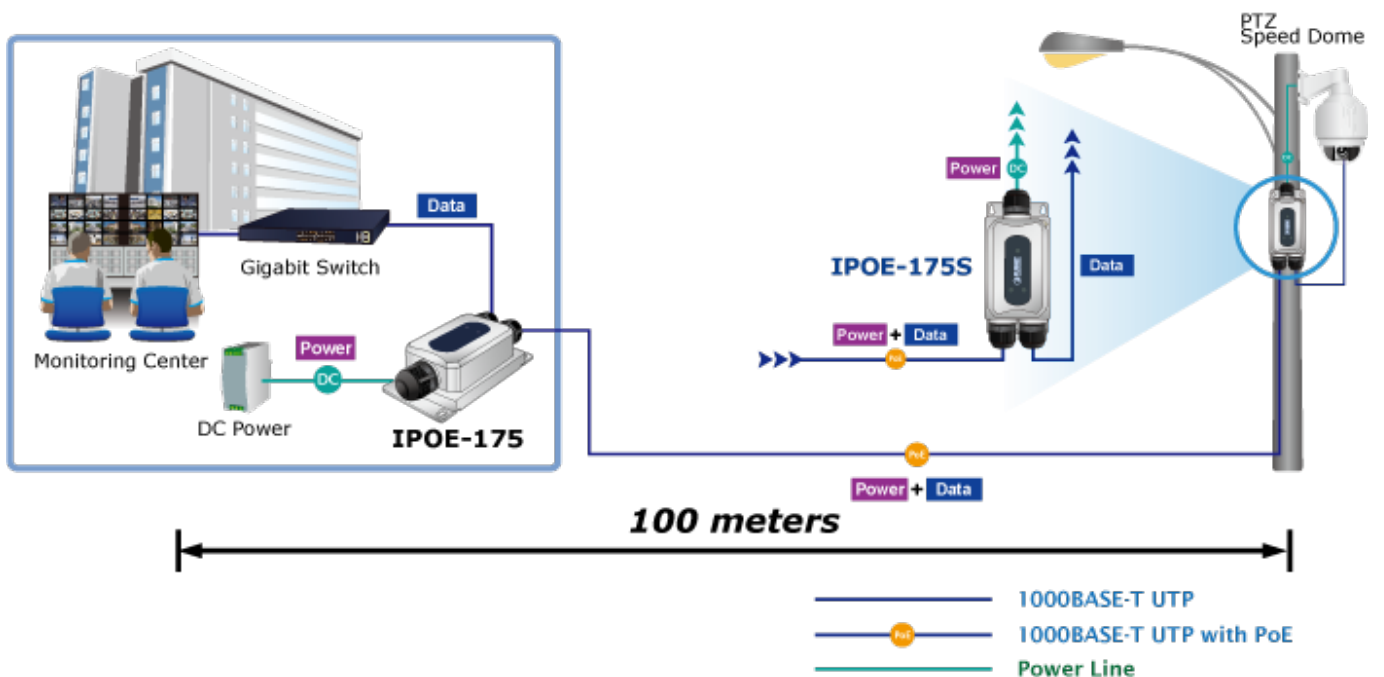

60 měs.

Stav:

Nové zboží

Popis

PLANET IPOE-175S

Průmyslový splitter pro přenos napájení po Ethernetovém kabelu, standard **IEEE 802.3bt PoE++ do příkonu až 60 W**, pracuje na **Gigabit 10/100/1000Base-T** propojení, splitter navíc podporuje napájení **PoH do 60 W (Power over Hdbase-T)**.

Splitter podle normy IEEE 802.3bt disponuje vysokou zatížitelností, je tak ideálním prvkem pro aplikace napájení vzdálených POS kiosků, LCD panelů, tenkých klientů nebo kamer se zabudovaným vyhříváním.

ZÁKLADNÍ SPECIFIKACE

Rozhraní: 2x RJ-45 10/100/1000Base-T (1x data výstup, 1x PoE + data vstup)

Celkový napájecí výkon: do 60 W, DC 12 V, max. 5 A

Napájení: PoE IEEE 802.3bt PoE++, DC 44-56 V

Provozní teplota: -40 až +75 °C

zařízení je odolné proti přetížení krátkodobému zrychlení 50g, dlouhodobému 4g, (IEC-60068-2-27)

elektrická bezpečnost dle CE EN-60950

možnost mobilní instalace dle CE EN50155

IPOE-175S Installation

100 meters