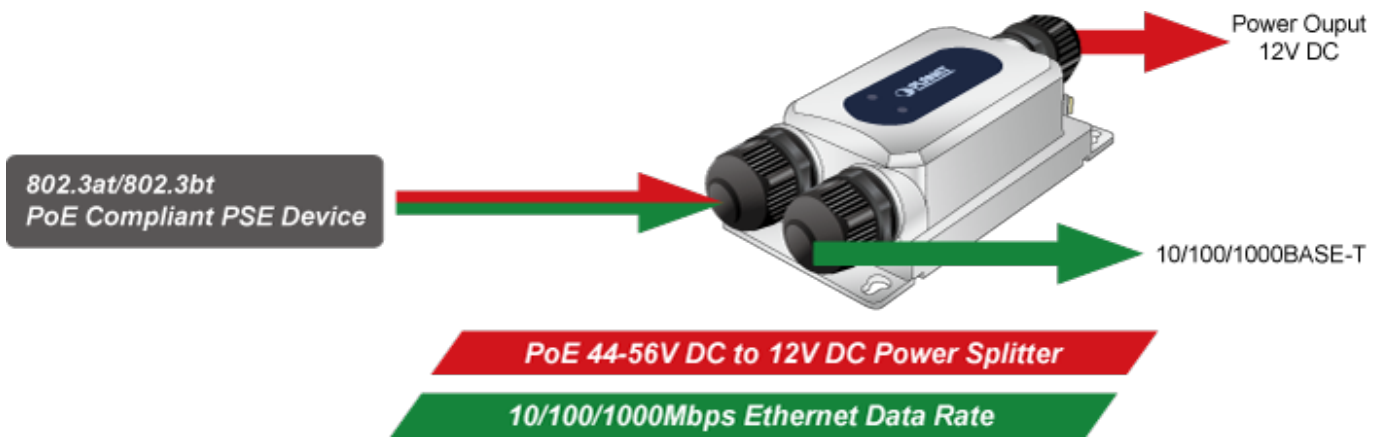

60 měs.

Stav:

Nové zboží

Popis

PLANET IPOE-175S

Průmyslový splitter pro přenos napájení po Ethernetovém kabelu, standard **IEEE 802.3bt PoE++ do příkonu až 60 W**, pracuje na **Gigabit 10/100/1000Base-T** propojení, splitter navíc podporuje napájení **PoH do 60 W (Power over Hdbase-T)**.

ZÁKLADNÍ SPECIFIKACE

Rozhraní: 2x RJ-45 10/100/1000Base-T (1x data výstup, 1x PoE + data vstup)

Celkový napájecí výkon: do 60 W, DC 12 V, max. 5 A

Napájení: PoE IEEE 802.3bt PoE++, DC 44-56 V

Provozní teplota: -40 až +75 °C

Rozměry: 150 x 72,94 x 43,8 mm

Hmotnost: 424 g

Průmyslové vlastnosti:

zařízení je odolné proti pádu (IEC-60068-2-32) z výšky 75 cm na všechny dopadové části

zařízení je odolné proti vibracím (IEC-60068-2-6)

zařízení je odolné proti přetížení krátkodobému zrychlení 50g, dlouhodobému 4g, (IEC-60068-2-27)

elektrická bezpečnost dle CE EN-60950

možnost mobilní instalace dle CE EN50155

IPOE-175S Installation

100 meters