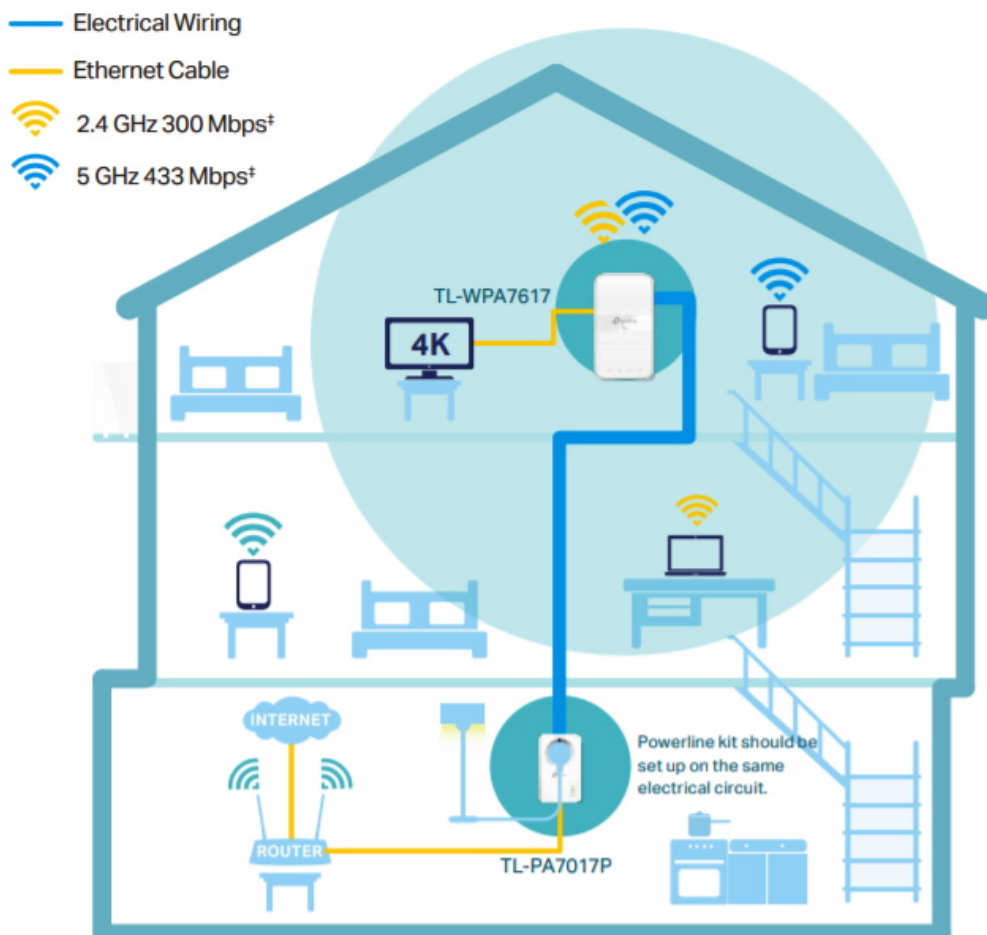

36 měs.

Stav:

Nové zboží

Popis

TP-Link TL-WPA7617 KIT

Sada **HomePlug AV2 rozšíří** vaše **internetové připojení** do každé místnosti domu pomocí stávající **elektrické sítě**. Nabídne vysokorychlostní připojení k internetu v celém domě či velkém bytě, a to jak pomocí kabelového připojení **LAN**, tak bezdrátového připojení **Wi-Fi 802.11a/b/g/n/ac** s dosahem až 300 m. Můžete vytvořit dvoupásmovou Wi-Fi síť (souběžná rychlost přenosu dat **300 Mb/s** v pásmu 2,4 GHz a **867 Mb/s** v pásmu 5 GHz) s větší šířkou pásma a menším rušením. Díky tomu bude výkon vaší **Powerline** sítě maximální. Sada je vybavena tlačítkem **klonování Wi-Fi** pro velké rozšíření dosahu, což znamená, že může automaticky zkopírovat identifikátor SSID a heslo vašeho směrovače. Tímto způsobem adaptér **zjednodušuje konfiguraci** Wi-Fi a umožňuje bezproblémový roaming v rámci domácí sítě.

- **Standard HomePlug AV2** - poskytuje ultra rychlé přenosy dat přes elektrické vedení až 1 000 Mbit/s
- **Dvoupásmová síť Wi-Fi AC1200** - zařízení rozšíří ultra rychlou dvoupásmovou Wi-Fi síť s rychlostí až 867 Mbit/s v pásmu 5 GHz a až 300 Mbit/s v pásmu 2,4 GHz.
- **Konfigurace Wi-Fi jedním dotykem** - jedním stisknutím tlačítka Wi-Fi zkopírujete název a heslo sítě ze svého routeru. Jakékoli změny nastavení se automaticky aplikují na celou síť Powerline.
- **Automatická synchronizace Wi-Fi** - stisknutím tlačítka párování přidejte další opakovače signálu do sítě Powerline a jednotně synchronizujte parametry a nastavení.
- **Dodatečná elektrická zásuvka** - elektrický proud ze zásuvky můžete využít k napájení dalších zařízení díky integrované zásuvce.
- **Gigabitový port** - nabízí přístup k zabezpečené kabelové síti stolním počítačům, NAS, chytrým televizím nebo herním konzolám.