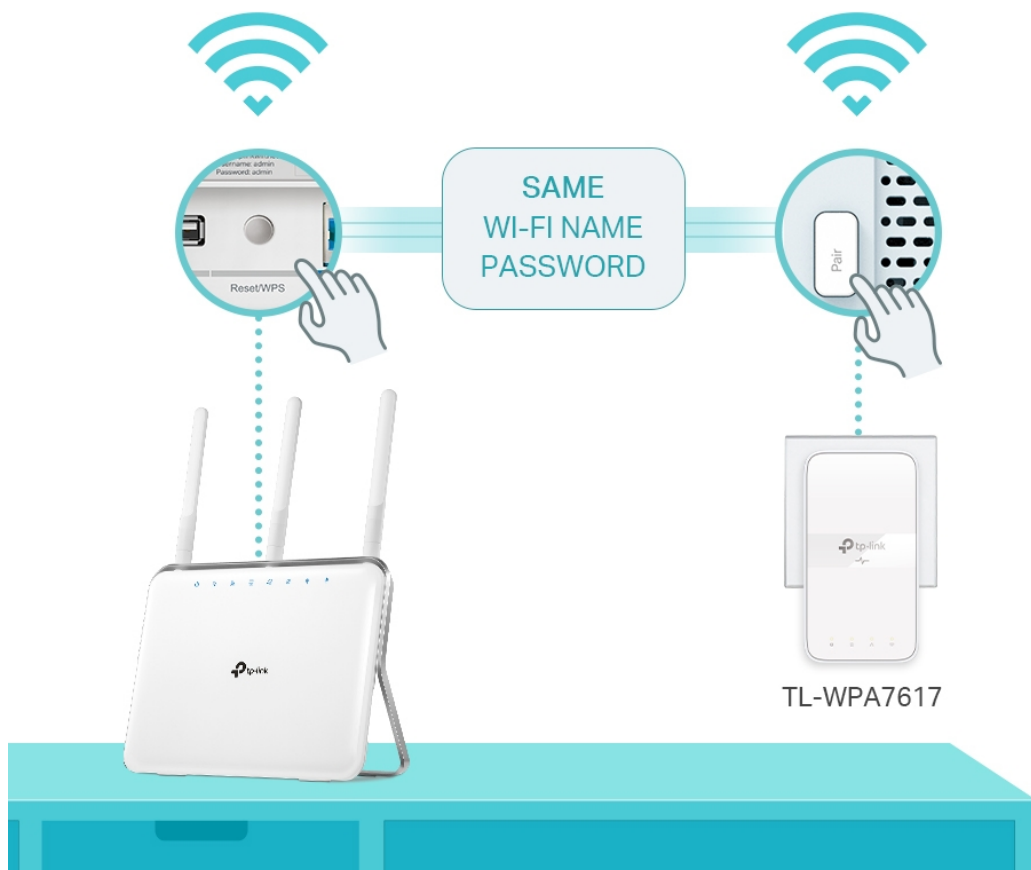

36 měs.

Stav:

Nové zboží

Popis

TP-Link TL-WPA7617 KIT

Sada **HomePlug AV2 rozšíří** vaše **internetové připojení** do každé místnosti domu pomocí stávající **elektrické sítě**. Nabídne vysokorychlostní připojení k internetu v celém domě či velkém bytě, a to jak pomocí kabelového připojení **LAN**, tak bezdrátového připojení **Wi-Fi 802.11a/b/g/n/ac** s dosahem až 300 m. Můžete vytvořit dvoupásmovou Wi-Fi síť (souběžná rychlost přenosu dat **300 Mb/s** v pásmu 2,4 GHz a **867 Mb/s** v pásmu 5 GHz) s větší šířkou pásma a menším rušením. Díky tomu bude výkon vaší **Powerline** sítě maximální. Sada je vybavena tlačítkem **klonování Wi-Fi** pro velké rozšíření dosahu, což znamená, že může automaticky zkopírovat identifikátor SSID a heslo vašeho směrovače. Tímto způsobem adaptér **zjednodušuje konfiguraci** Wi-Fi a umožňuje bezproblémový roaming v rámci domácí sítě.

- **Standard HomePlug AV2** - poskytuje ultra rychlé přenosy dat přes elektrické vedení až 1 000 Mbit/s
- **Dvoupásmová síť Wi-Fi AC1200** - zařízení rozšíří ultra rychlou dvoupásmovou Wi-Fi síť s rychlostí až 867 Mbit/s v pásmu 5 GHz a až 300 Mbit/s v pásmu 2,4 GHz.
- **Konfigurace Wi-Fi jedním dotykem** - jedním stisknutím tlačítka Wi-Fi zkopírujete název a heslo sítě ze svého routeru. Jakékoli změny nastavení se automaticky aplikují na celou síť Powerline.
- **Automatická synchronizace Wi-Fi** - stisknutím tlačítka párování přidejte další opakovače signálu do sítě Powerline a jednotně synchronizujte parametry a nastavení.
- **Dodatečná elektrická zásuvka** - elektrický proud ze zásuvky můžete využít k napájení dalších zařízení díky integrované zásuvce.
- **Gigabitový port** - nabízí přístup k zabezpečené kabelové síti stolním počítačům, NAS, chytrým televizím nebo herním konzolám.