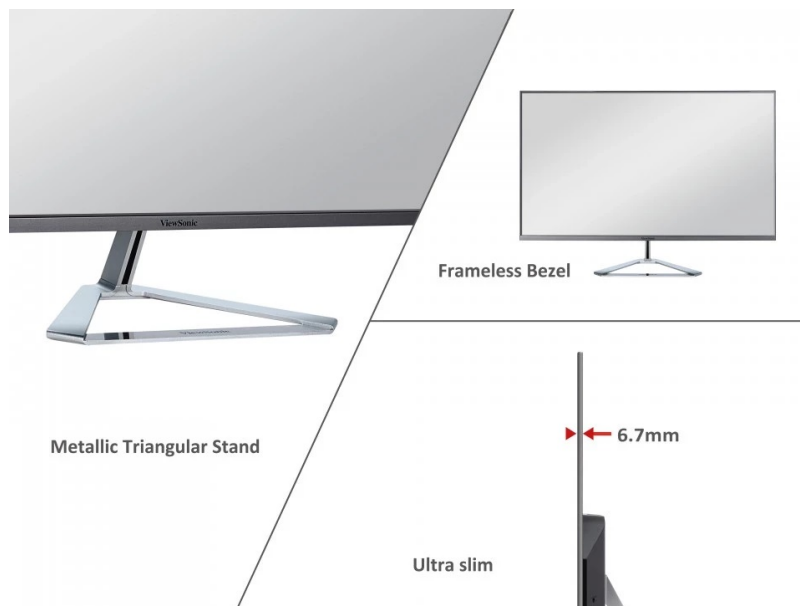

24 měs.

Stav:

Nové zboží

Popis

ViewSonic VX3276-MHD-3 - působivý obraz z každého úhlu

LED monitor ViewSonic VX3276-MHD-3 ve stylovém designu a tenkém provedení, který vám zprostředkuje obraz na ploše **31.5"** a doplní vaše pracovní nebo multimediální PC centrum. **Technologie SuperClear IPS** podporuje pestré barvy a široké pozorovací úhly pro komfortní sledování obsahu ze stran.

ViewSonic VX3276-MHD-3

LED monitor s úhlopříčkou **31,5"** a Full HD rozlišením 1920 x 1080 obrazových bodů. Disponuje jasnem **250 cd/m²** a dobou odezvy **4 ms**. Kontrastní poměr činí **1200:1**. Použitím technologie **IPS** je dosaženo širokých pozorovacích úhlů **178° horizontálně i vertikálně**. O zvuk se starají **stereo reproduktory** s celkovým výkonem **4 W**. Monitor je vybaven **VESA** uchycením.

Součástí balení je HDMI kabel.

ZÁKLADNÍ SPECIFIKACE

Typ panelu: IPS

Úhlopříčka: 31,5"

Poměr stran: 16:9

Rozlišení: 1920 x 1080

Kontrastní poměr: 1200:1

Doba odezvy: 4 ms

Rozhraní: 1x HDMI, 1x VGA, 1x DisplayPort, 1x audio vstup, 1x sluchátkový výstup

Barva: stříbrná - černá