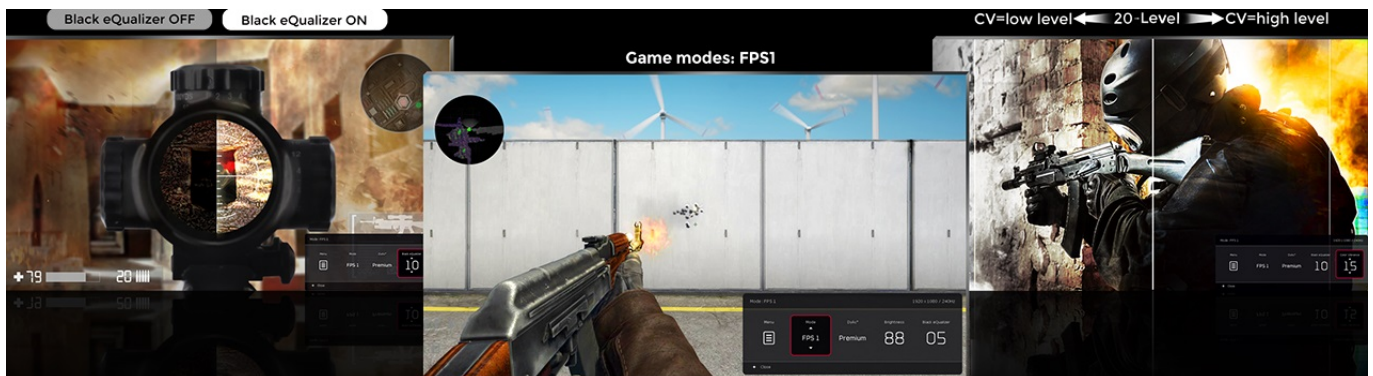

36 měs.

Stav:

Nové zboží

Popis**ZOWIE by BenQ XL2540K - nemilosrdně se prosadí na herní scéně**

Herní monitor ZOWIE by BenQ XL2540K vás během okamžiku dostane do světa pokročilého gamingu a multimédií. Zprostředkuje vám ostrý obraz ve **Full HD** kvalitě a s mimořádnou plynulostí díky **240Hz obnovovací frekvenci** a **1ms době odezvy**. To oceníte především při hraní akčních her, stříleček nebo dynamických filmových sekvencích.

Menší základna poskytuje více prostoru na stole, přesto poskytuje monitoru vysokou stabilitu a hráčům více možností pro umístění periferií. Každý hráč má vlastní požadavky na komfort. I proto monitor **ZOWIE by BenQ XL2540K** umožňuje flexibilní nastavení výšky a úhlu. Vlastní nastavení parametrů a **videoprofilů** můžete snadno uložit a sdílet se spoluhráči nebo svými fanoušky skrze jednoduché uživatelské rozhraní.

Součástí balení DisplayPort kabel.

ZÁKLADNÍ SPECIFIKACE

Typ panelu: TN

Úhlopříčka: 24,5"

Poměr stran: 16 : 9

Rozlišení: 1920 × 1080 px

Kontrastní poměr: 1000 : 1

Doba odezvy: 1 ms

Rozhraní: 3× HDMI, 1× DisplayPort, 1× sluchátkový výstup

Barva: černá