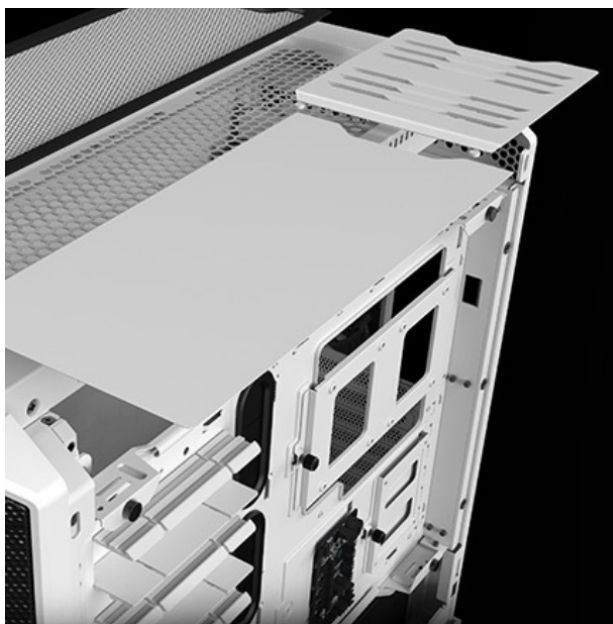

36 měs.

Stav:

Nové zboží

Popis

Be quiet! skříň SILENT BASE 802 Window - ticho ve vašem počítači

Počítačová skříň **Be quiet! SILENT BASE 802 Window** je navržena pro stavbu tichých a současně výkonných PC systémů. **Skříň ve formátu Middle Tower** nabízí dostatek prostoru pro uložení moderních a výkonných komponent a jejich spolehlivý provoz. Svým vnitřním uspořádáním a podporuje také extra účinné chlazení vzduchem nebo vodou během enormní zátěže. **Vyměnitelný přední panel** umožňuje efektivní proudění vzduchu, a tím chlazení sofistikovaných i standardních počítačových konfigurací. K dispozici je **trojice předinstalovaných ventilátorů**, které jsou sotva slyšitelné a lze je přepínat do režimu výkonu i ticha.

Na bočních stranách je **PC skříň Be quiet! SILENT BASE 802 Window** vybavena **zesílenými tlumicími prvky**, které zlepšují stabilitu a potlačují hluk. Samozřejmostí je přítomnost **základních konektorů na horním panelu**, které vám umožní používat základní periferie. Hráčkové při skládání své sestavy jistě ocení **oddělenou přihrádku na základní desku** nebo kryt napájecího zdroje, který skryje nevzhledné kabely. **Průhledná bočnice z tvrzeného skla** vám poskytne ideální pohled do nitra sestavy a na jednotlivé komponenty, jak si tam vesele pracují.