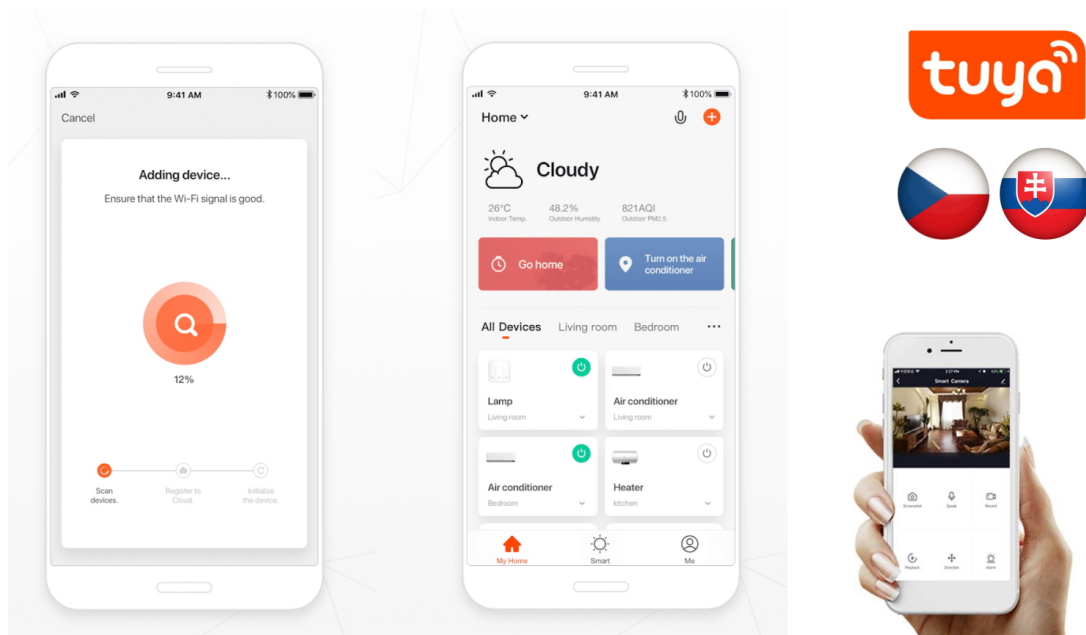

36 měs.

Stav:

Nové zboží

Popis

IMMAX NEO CANTO 12 W

LED stropní svítidlo pro chytrou domácnost v minimalistickém designu. Svítidlo lze propojit s chytrou bránou **IMMAX NEO** a ovládat tak celou síť domácích světelných zdrojů skrze dálkový ovladač či aplikaci v mobilním telefonu. Dálkový ovladač **Zigbee 3.0** je součástí balení.